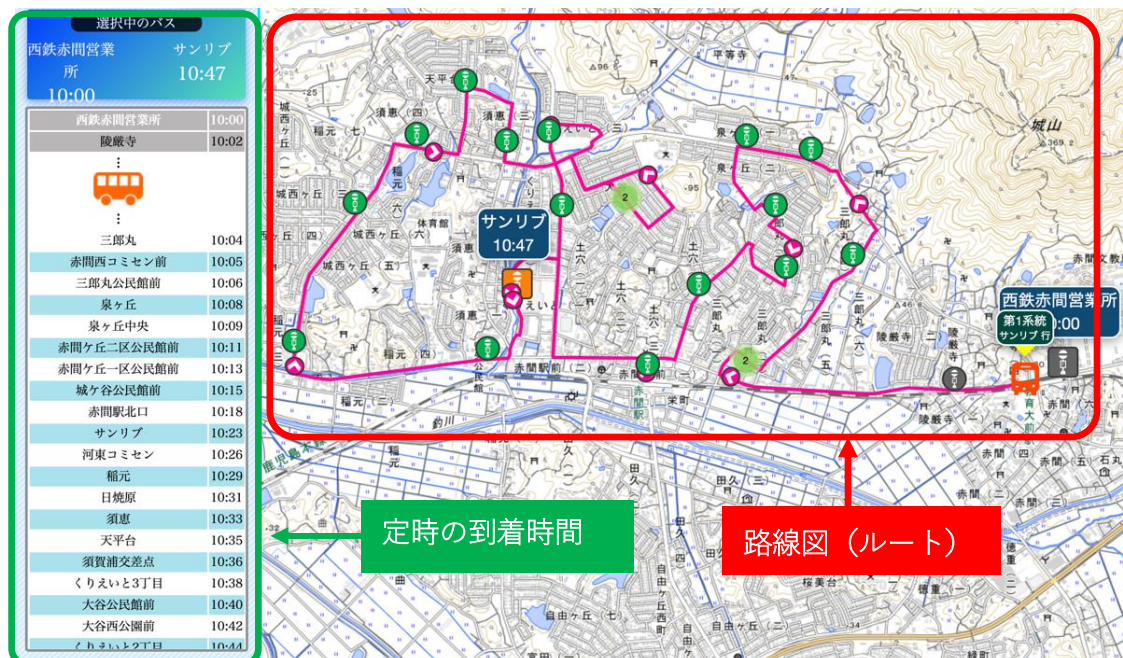

## バスの位置を確認する

自宅やバス停でバスを待っている際にスマートフォンで「いつでも」「どこでも」バスの現在位置をリアルタイムで確認できます。

1. スマートフォン等でバスロケーションシステム (<https://remilab.is.kyusan-u.ac.jp/munakata/map.php>) を開く
2. 自身が利用する路線のバスアイコンで位置を確認する

システム上で表示されるバスのアイコンは路線ごとに色分けされています。以下をご参照ください。

ふれあいバス	
 第①系統	
 第②系統	
 第③系統	

コミュニティバス			
 <b>吉武地区</b> (月～土・第2・第4日曜日運行)		 <b>田島地区</b> (月・水・金・第2日曜日のみ運行)	
 <b>赤間地区</b> ● (火・木・土・第2日曜日のみ運行) ● (月・水・金・第4日曜日のみ運行)		 <b>河東地区</b> (月～土・第2・第4日曜日運行)	
 <b>岬地区</b> (火・木・土・第4日曜日のみ運行)		 <b>南郷地区</b> (月～土・第2・第4日曜日運行)	
 <b>池野地区</b> (月・水・金・第2日曜日のみ運行)			

## 路線ごとの時刻表を確認する

バスアイコンをタップ・クリックすると、そのバスが通るバス停やバス停ごとの到着時間を確認することができます。

1. 確認したいバスアイコンをタップ・クリックする。

2. 路線図とバス停ごとの定時の到着時間が表示されます。

どのバス停間を走行中か確認ができます。