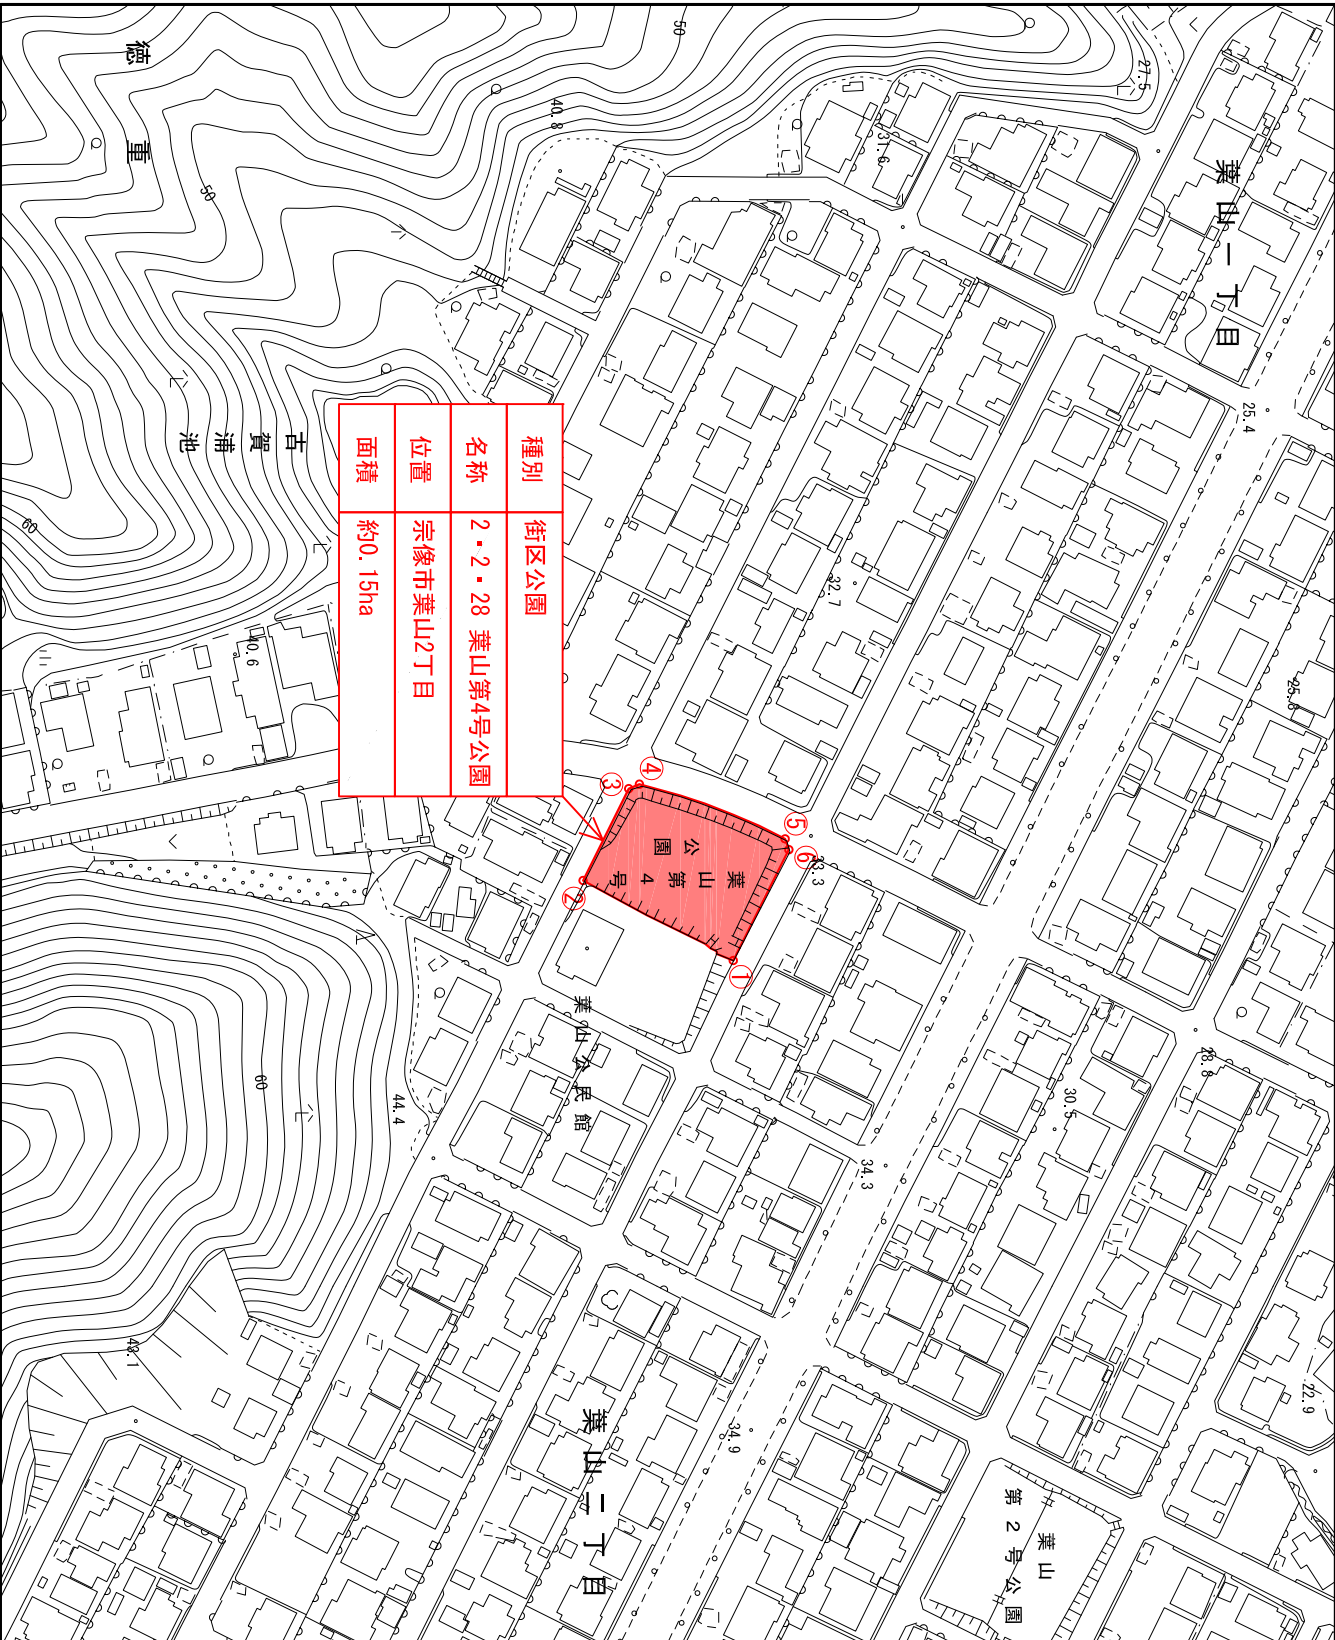

宗像新市計画公園の変更 (宗像市決定)

2・2・28 葉山第4号公園

計 画 図

計画区域

測点	区域
1-2	見通し界
2-3	道路界
3-4	道路界
4-5	道路界
5-6	道路界
6-1	道路界

種別	街区公園
名称	2・2・28 葉山第4号公園
位置	宗像市葉山2丁目
面積	約0.15ha