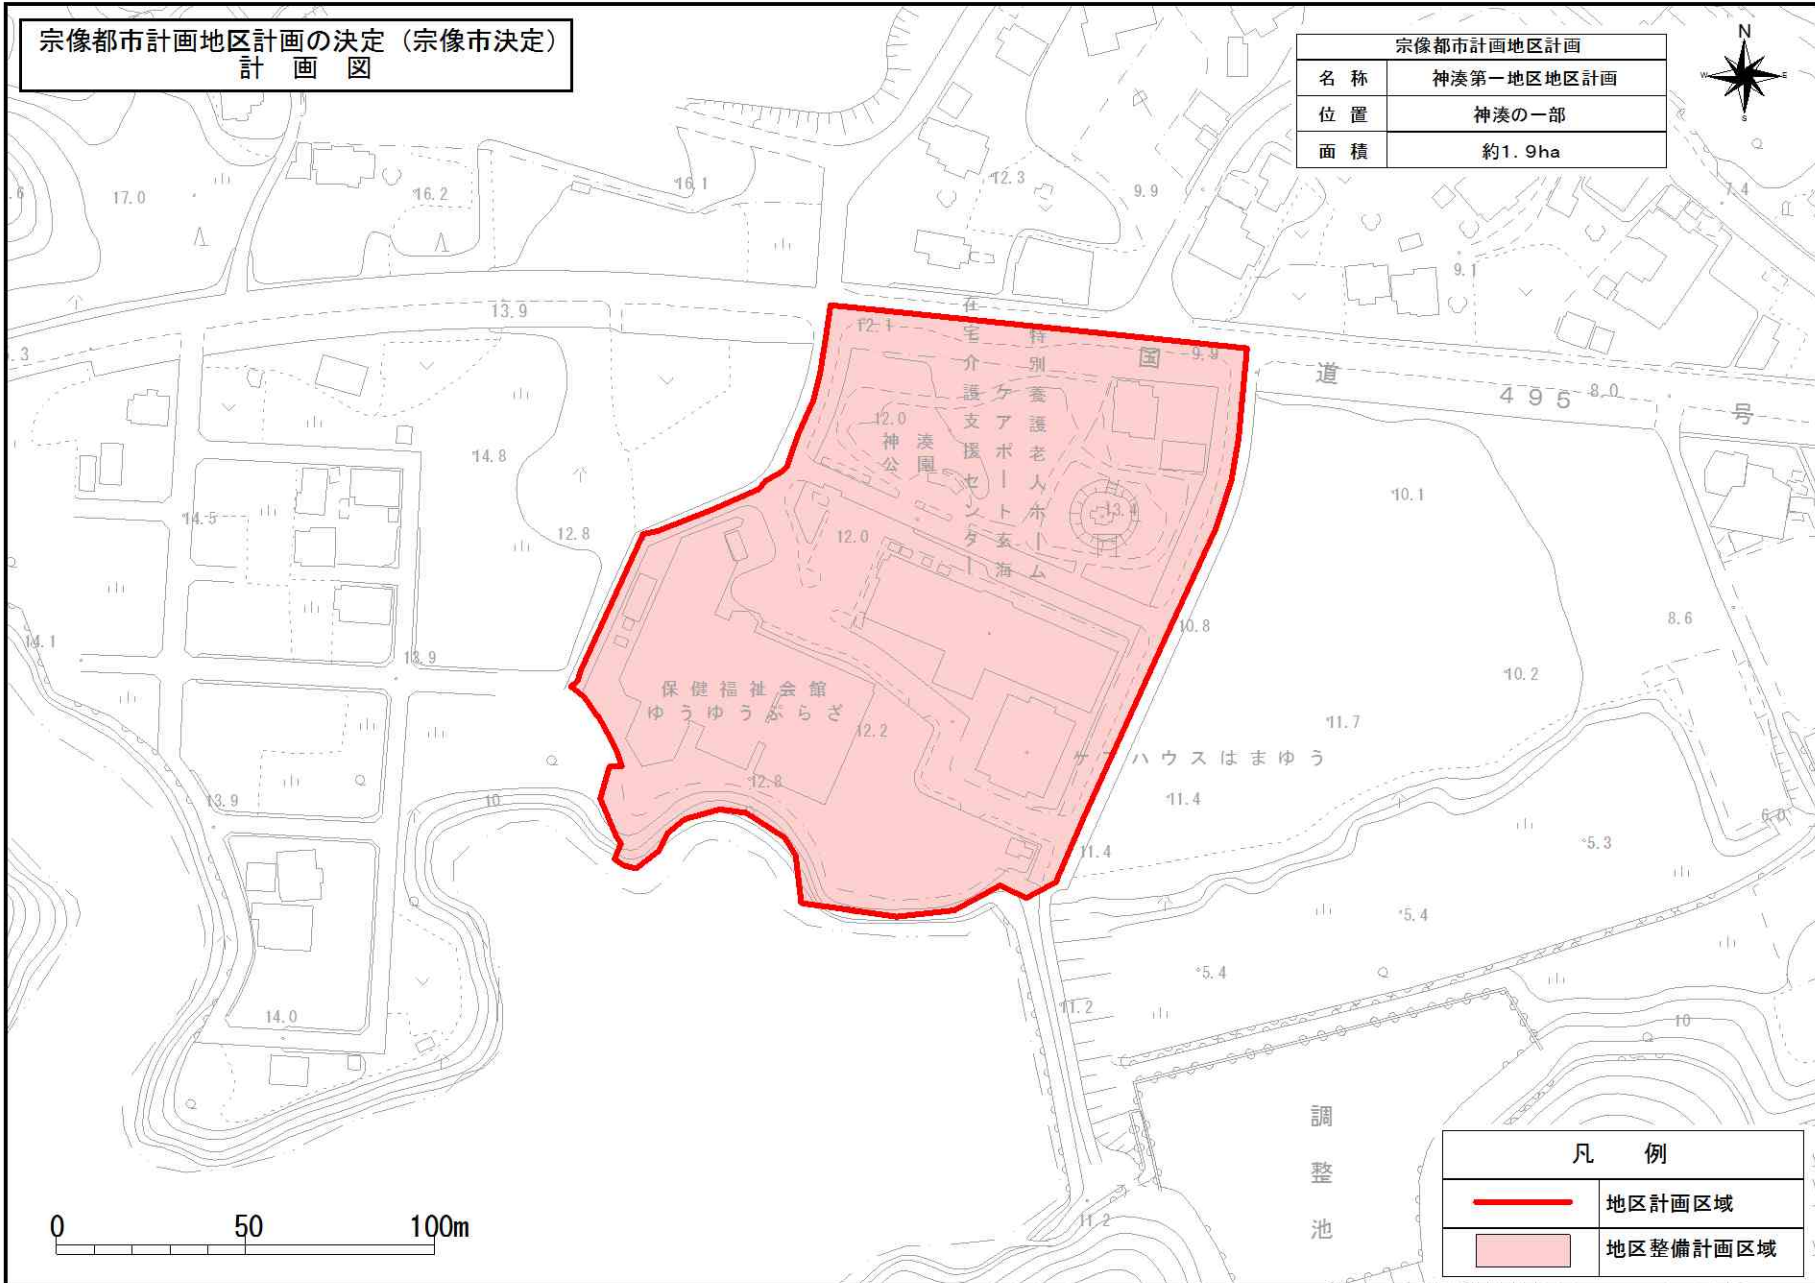

宗像都市計画地区計画の決定（宗像市決定）
計 画 図

宗像都市計画地区計画	
名 称	神湊第一地区地区計画
位 置	神湊の一部
面 積	約1.9ha

凡 例	
	地区計画区域
	地区整備計画区域