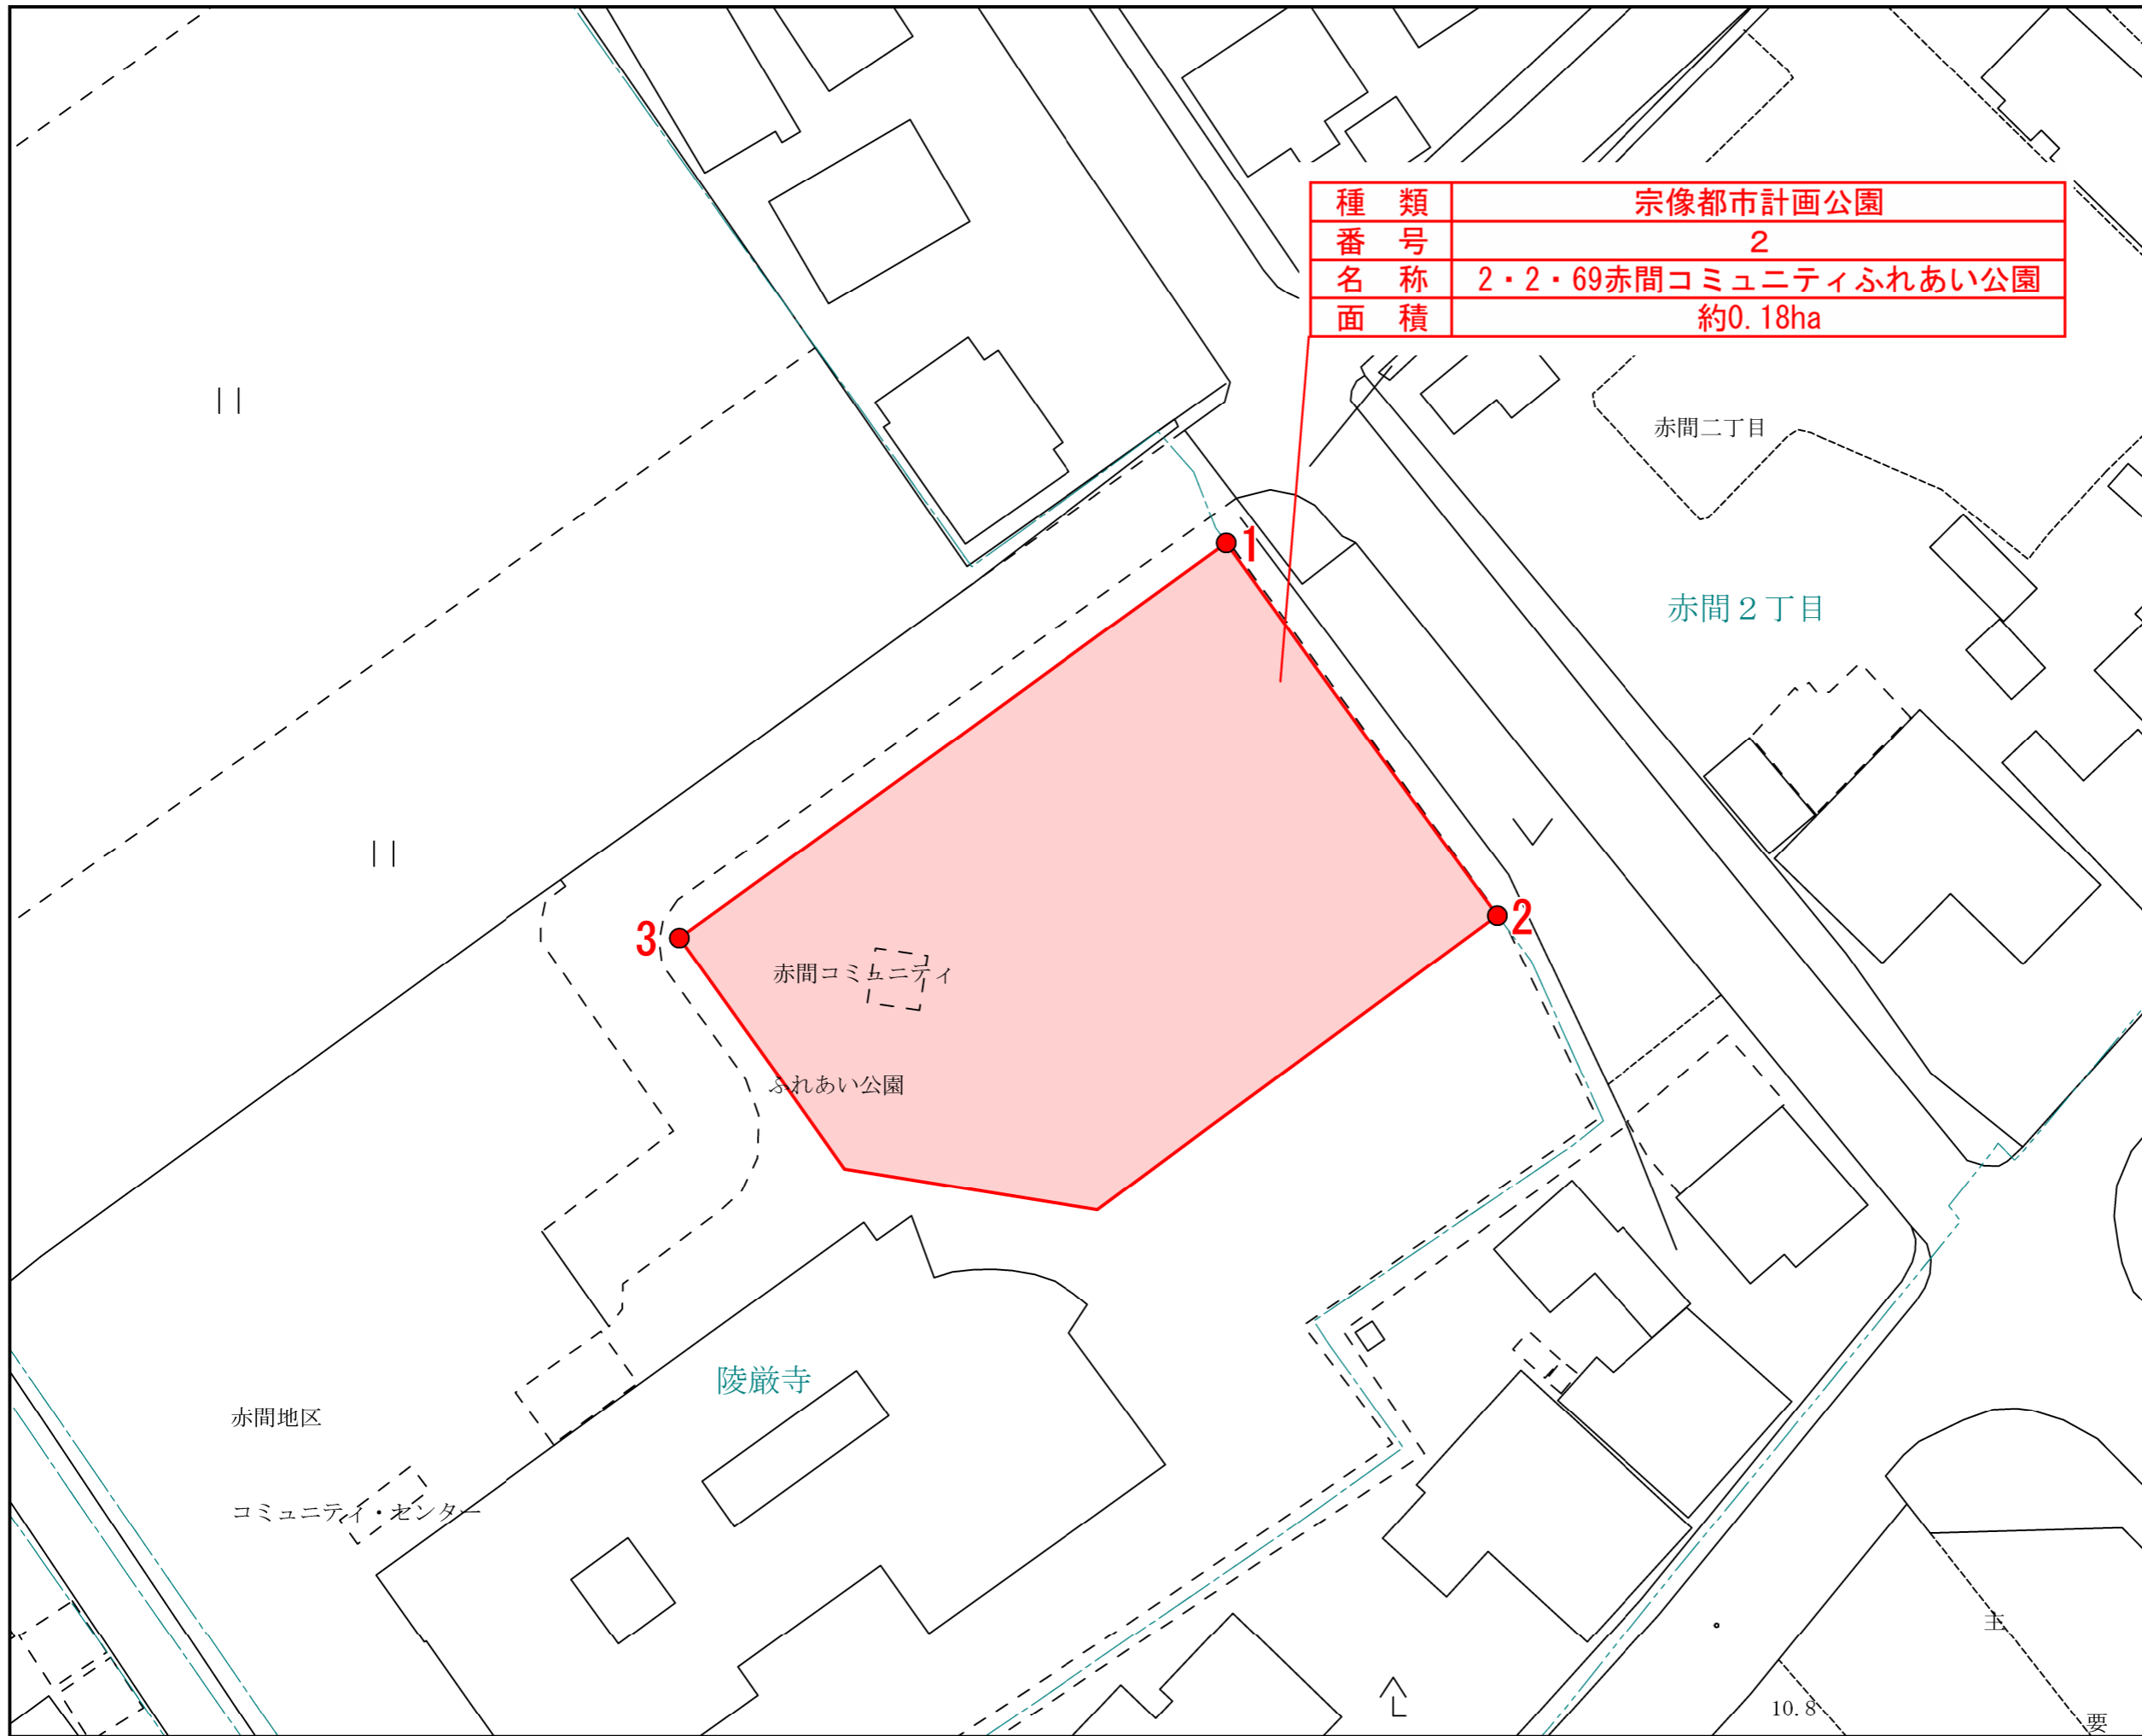

計 画 図

凡 例	
	計画区域
	大字界

種 類	宗像都市計画公園
番 号	2
名 称	2・2・69赤間コミュニティふれあい公園
面 積	約0.18ha

区 域 界 表	
1 - 2	水路界
2 - 3	地番界
3 - 1	道路界