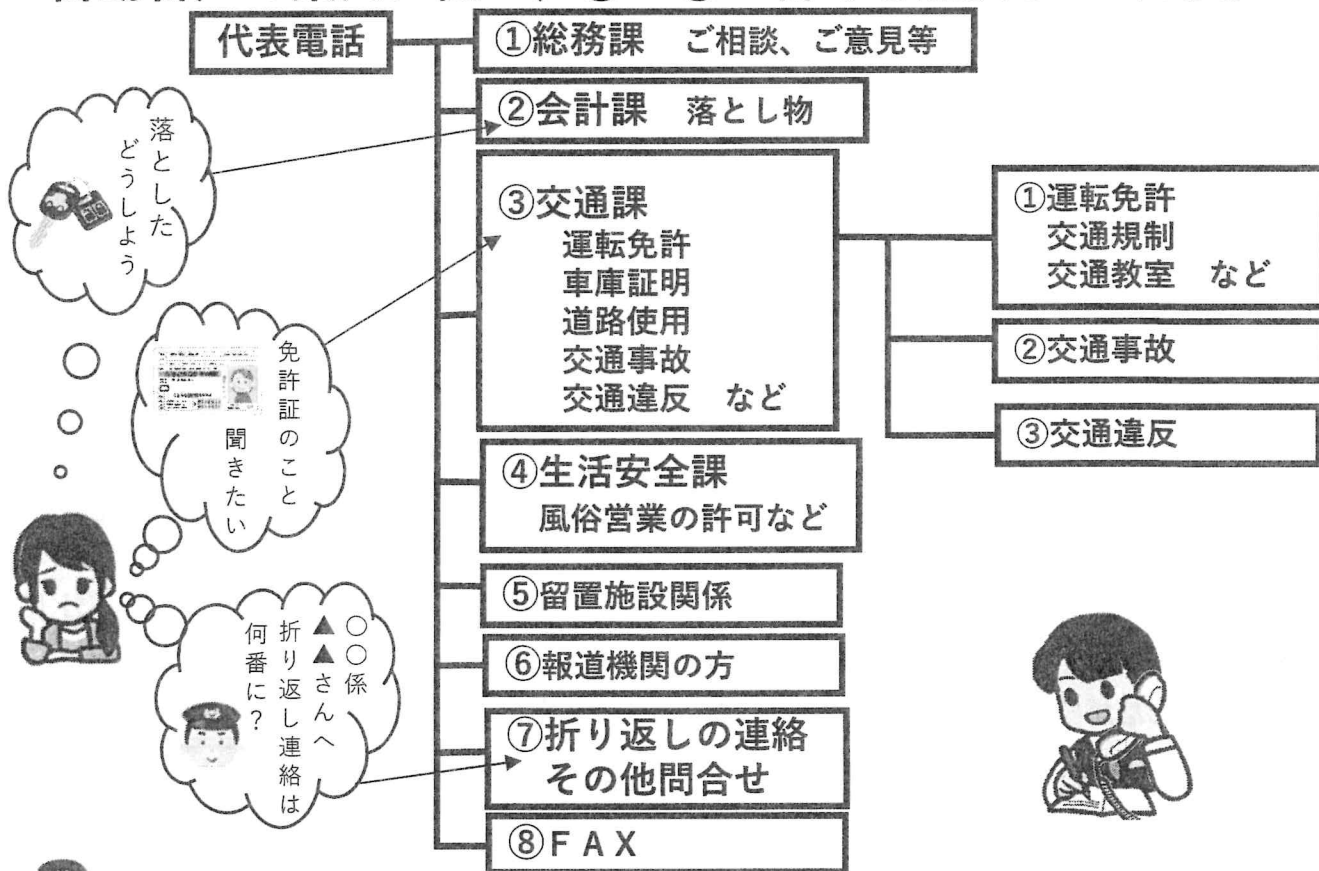

ポリスメール むなかた

編集/発行
宗像警察署
【連絡先】
Tel.36-0110

音声応答転送装置を導入しています。

緊急を要する事件事故は110番への通報をお願いします。

令和5年11月1日から宗像警察署代表電話（0940-36-0110）に自動音声による案内を導入しています。

県民の皆様のご理解、ご協力をお願いします。

平日午前9時00分～午後5時45分（執務時間内）

自動音声の案内に従い、①～⑧の番号を選択してください

上記時間帯以外（執務時間外）

- ① 緊急を要する事件・事故は110番への通報
- ② お急ぎのご相談等は当直員が対応
- ③ 急ぎではない問合せ等は県警ホームページの利用、執務時間内に掛け直し