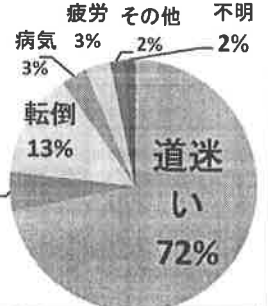

● 登山計画書（登山届）の作成・提出は、安全登山の第一歩！

- ◆ 登山計画書（登山届）の提出先
 - ・ 山域を管轄する警察本部や警察署
 - ・ インターネットの登山計画サイト
 - ・ 家族、クラブ、職場、学校、知人
 - ・ 山域の案内所や登山口の登山届ポスト

◆ 登山計画書（登山届）の効果

- ・ 安全に登山するための自己点検の機会となります。
- ・ 事故の発生を早い段階で警察が認知でき、捜索救助活動が迅速かつ効果的に行われます

《 福岡県内における山岳遭難発生状況 》

年代別発生状況（令和3年）

原因別（令和3年）

福岡県警ホームページで電子申請可能です。

また、他県では条例により登山届の提出を義務付けられている山もありますので、事前に確認しましょう。

ポリスメール むなかた

編集/発行
宗像警察署
【連絡先】
TEL36-0110

ふっけい君