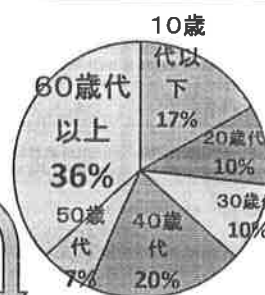

《 福岡県内における山岳遭難発生状況 》

年代別発生状況（令和3年）