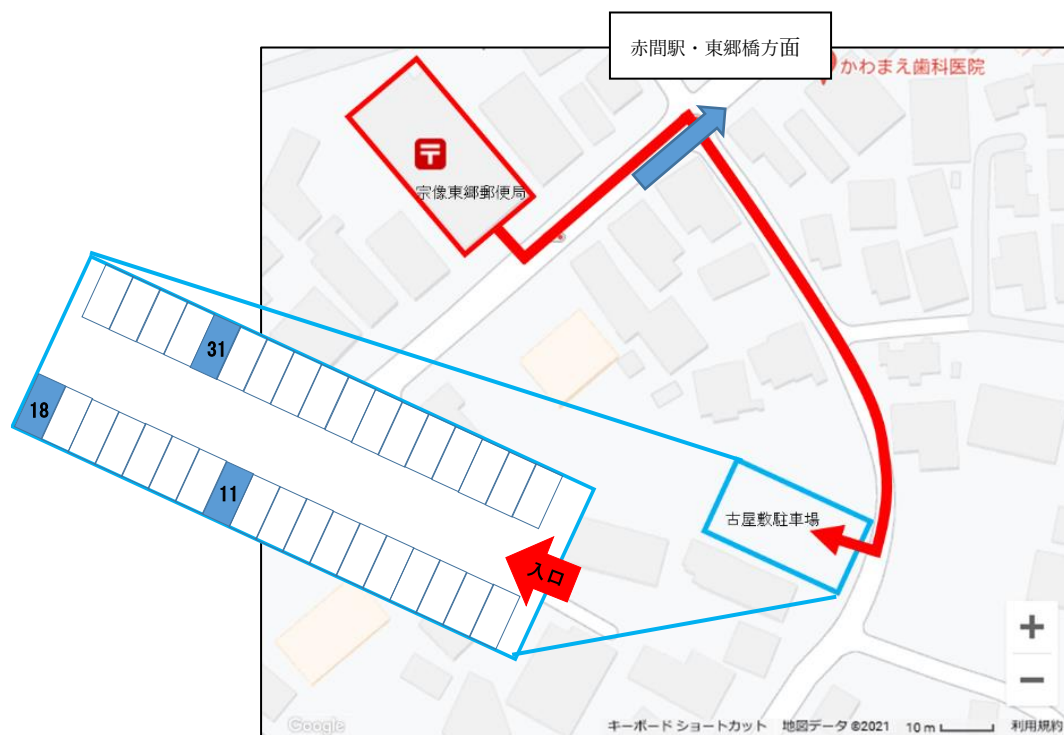

局舎新築に伴う駐車場閉鎖のお知らせ

いつも宗像東郷郵便局をご利用いただきまして、誠にありがとうございます。
この度、局舎老朽化のため、下記日程で建て替え工事を行うこととなりました。

工事期間

2021(令和3)年 12月 1日 ~ 2023(令和5)年 3月 17日

(窓口・ATMは平常通り営業しております)

工事期間中は工事用車両の出入り等に伴い、安全のため局敷地内の駐車場を閉鎖させていただくこととなります。代替の駐車場は、「古屋敷駐車場(地図参照)」に3台分を確保してご用意させていただいておりますので、ご利用いただければと存じます。

お客様には、ご不便な思いと大変なご迷惑をおかけすることとなりますが、何卒、ご理解とご協力をお願いいたします。

《近隣局》

宗像田熊郵便局	(宗像市田熊 5-1-1)	TEL:0940-37-0822
日の里団地内郵便局	(宗像市日の里 1-28-103)	TEL:0940-36-5397
赤間駅前郵便局	(宗像市赤間駅前 2-4-5)	TEL:0940-32-2688
宗像郵便局(集配局)	(宗像市自由ヶ丘 2-7-9)	TEL:0940-32-7085 (内容証明取扱局)

今回、建て替わる宗像東郷郵便局は、お客さまにさらに使いやすく、利便性のよい郵便局へと生まれ変わりますので、それまでしばらくの間お待ちいただけますように重ねてお願い申し上げます。

宗像東郷郵便局
TEL:0940-37-0310