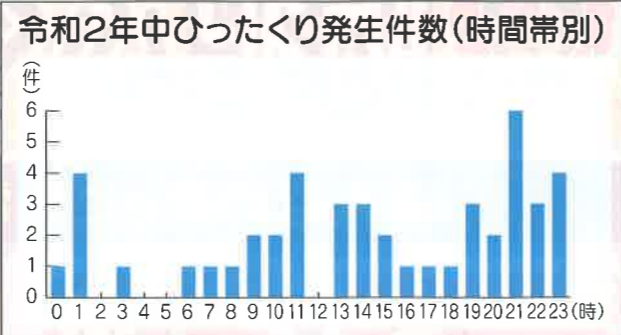

ひったくりに注意しましょう!