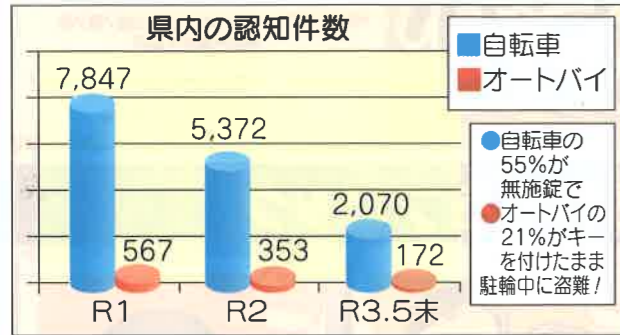

チカン・盗撮、夏は特に要注意!

県内の検挙件数(5月末)～痴漢44件(前年同期比+7件)、盗撮100件(前年同期比+20件)

夜道

警戒心を忘れずに!

次の場合は、特に警戒心を持ちましょう。

- ◆ 夜間や暗い道を通るとき
- ◆ エスカレーターや階段を利用するとき
- ◆ 電車、バス、エレベーター、トイレを利用するとき

令和2年中の痴漢・盗撮検挙件数

月	チカン	盗撮
1	27	27
2	27	26
3	21	17
4	58	39
5	31	63
6	40	45
7	15	15

* 検挙件数は上記のとおりですが、発生は、5月から夏季に増加!
 * 万一被害に遭った時、被害に遭いそうな時はすぐに110番!

あなたも狙われている!

トイレにはこんな恐ろしい仕掛けが…

- 火災報知器型カメラ
- フック型カメラ
- ボタン型カメラ(便座の裏)
- コンセント型カメラ

防犯アプリ「みまもっち」

《防犯ブザー機能付!》

- ダウンロードして 事件情報をチェック!
- みまもっちで 検索

自転車・オートバイの盗難防止

- ◆自転車・オートバイ盗とも年々減少していますが、本年5月末現在、自転車とバイクが1日に約15台盗まれています。
 - ◆県内の犯罪発生件数では、自転車盗が断トツの第一位で、皆さんの体感治安を悪くする大きな一因です。
 - 駐輪時は、車体の鍵と鋼鉄製の鎖錠やワイヤー錠などの補助錠でツーロックしましょう。
 - 路上に放置せず、駐輪場に置きましょう。
- 自転車に防犯登録、バイクにグッドライダー防犯登録を!