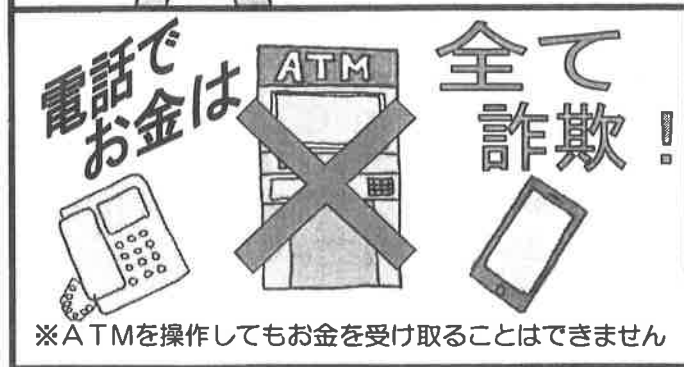

ポリスメール むなかた

編集/発行
宗像警察署
【連絡先】
Tel.36-0110

うみがめ 巡査部長

その電話、大丈夫ですか!?

①もしもし...

「市役所職員〇〇ですが」
「〇〇警察署の△△です」
などと騙(かた)る詐欺事件が
多発しています。

②ちょっと待って!

ATMの操作を電話で指示する
ことはありません!
怪しいと思ったら、
すぐに相談してください。

③大切なお金が...

『身包(みぐる)みはがされた!』
あなたと家族のための
大切なお金がなくなることに。

④ STOP! 詐欺被害

※ATMを操作してもお金を受け取ることはできません

宗像警察署
宗像地区防犯協会

TEL 0940-36-0110