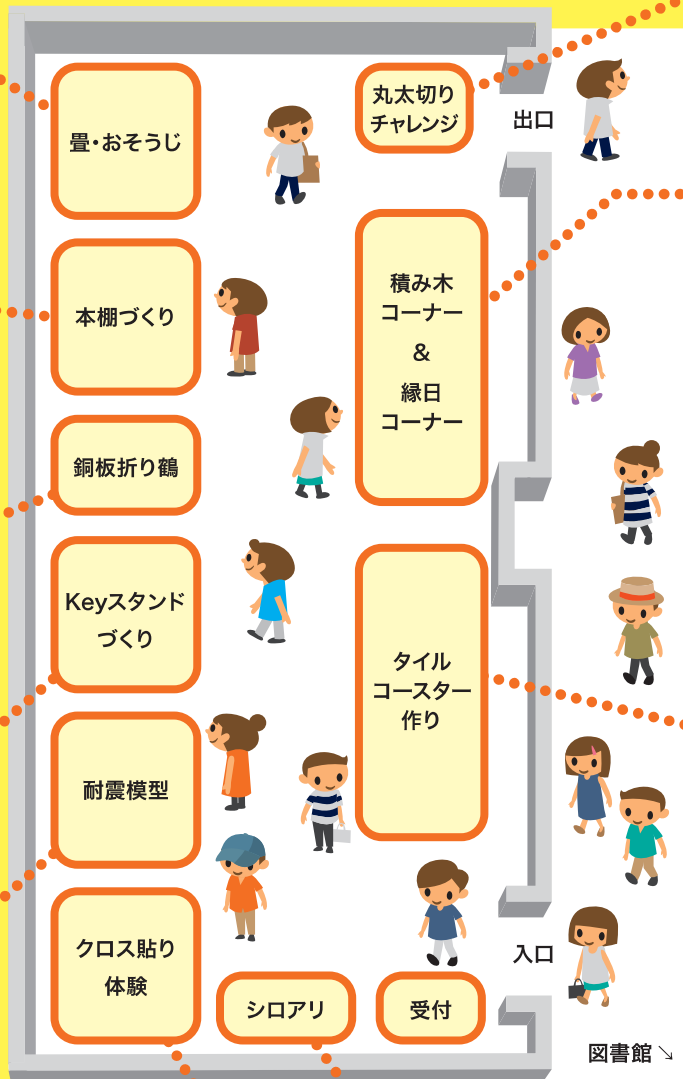

### 耐震模型 ピノキオふるる

家を地震から守るにはどうしたらいい?  
模型による倒壊実験で楽しく学べる!

予約優先

### クロス貼り体験

プロの職人がクロス(壁紙)の貼り方を伝授!  
①10:30~ ②12:00~ ③13:30~

所要時間  
60分程度

学べる展示コーナー

### シロアリ被害と予防

知らない怖いシロアリ情報!

なかよく遊ぼう!