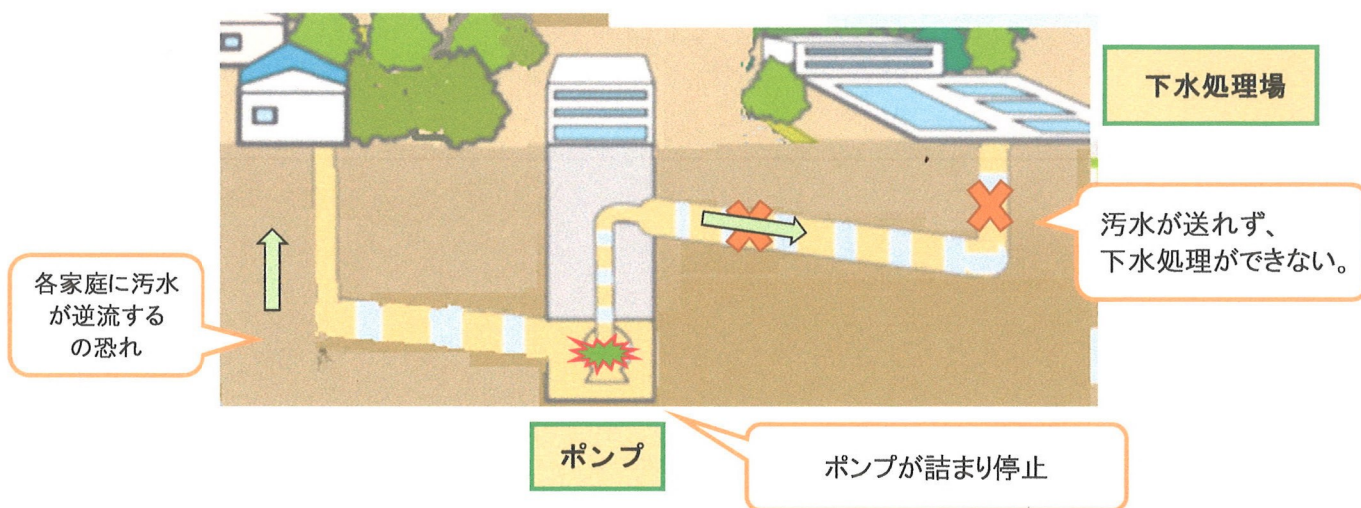

「下水道を使用するときのルール」

トイレ等に異物を流さない

異物混入により下水を汲み上げている須恵1号マンホールポンプが故障しました。

異物が絡まったポンプ

取り出された異物（タオルやオムツ、尿取りパット等）

ポンプが故障すると、下水処理場へ汚水を送れなくなり、家の中へ逆流することがあります。

トイレットペーパー以外のものは下水道へ流さない。

(ティッシュ、ウエットティッシュ、紙おむつ、尿とりパッド、ビニール袋、タオルなど)