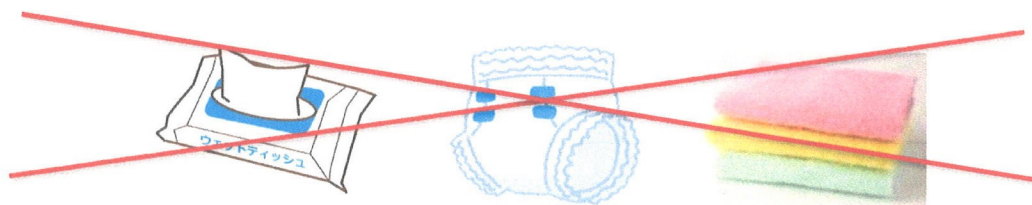

「下水道を使用するときのルール」

トイレ等に異物を流さない

異物混入により下水を汲み上げている須恵1号マンホールポンプが故障しました。

異物が絡まったポンプ

取り出された異物（タオルやオムツ、尿取りパット等）

ポンプが故障すると、下水処理場へ汚水を送れなくなり、家の中へ逆流することがあります。

トイレットペーパー以外のものは下水道へ流さない。

(ティッシュ、ウエットティッシュ、紙おむつ、尿とりパッド、ビニール袋、タオルなど)