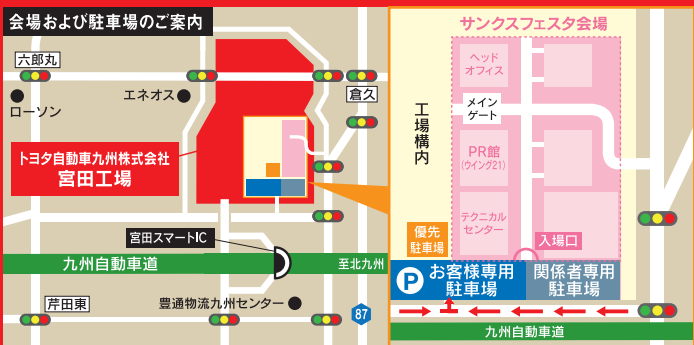

主催 / トヨタ自動車九州株式会社

企画・運営 / 株式会社ハローライフ

■協力・協賛 / 宮若市、宗像市、菊田町社会福祉協議会、福津市、自衛隊福岡地方協力本部、福岡県警、直方警察署、福岡県嘉穂・鞍手保健福祉環境事務所、福岡県赤十字血液センター、直方・鞍手広域市町村圏事務組合消防本部、西日本高速道路、日本自動車連盟、トヨタ自動車、トヨタ福岡、豊田合成九州、トヨタ紡織九州、トヨタホーム九州、豊通保険パートナーズ、三井住友海上火災保険、あいおいニッセイ同和損害保険、東京海上日動火災保険、トヨタ生活協同組合、エムサービス、資生堂ジャパン、スターフライヤー、シャボン玉石けん、サントリー・ビバレッジソリューション、ほとめきの里 道の駅くるめ、宗像漁協津屋崎支所、遠賀漁協津津本所、福岡トヨタ自動車、福岡トヨペット、トヨタカラー博多、トヨタカラー福岡、ネットトヨタ北九州、ネットトヨタ福岡、ネットトヨタ西日本、鞍手竜徳高校、宗像高校、東海大学付属福岡高校、福岡県立水産高校、ヒューマンハーバーそとく塾、NPO.いるが、スペシャルオリンピックス日本・福岡、自動車総連、トヨタ自動車九州 労働組合、ハローライフ ※順不同

- 自家用車をご利用の方 ◎九州自動車道 若宮ICより約10分 ◎九州自動車道 宮田スマートICより約5分(北九州方面/ETC専用)
- 公共交通機関をご利用の方 ◎電車/タクシーご利用の方、JR鹿児島本線赤間駅より約20分

お身体の不自由な方、妊娠中の方など、車の乗り降りや移動に配慮が必要な方に優先駐車場を準備しています。駐車場内の誘導看板にしたがってお進みください。

お問い合わせは「トヨタ九州サクスフェスタ」運営事務局 **TEL092-711-3355** (ハローライフ内)

本チラシは右のQRコードでもご覧いただけます。