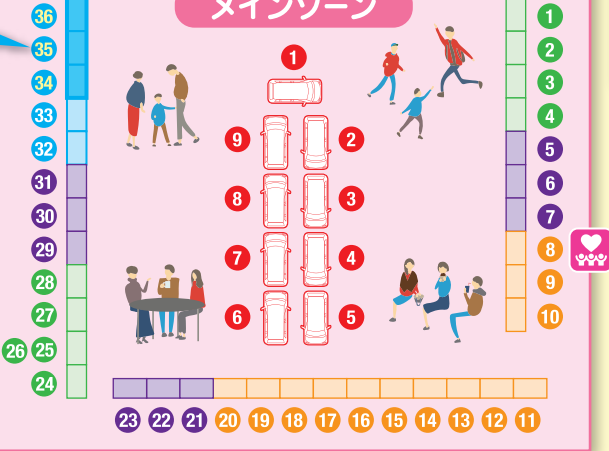

飲料販売

似顔絵描き フォト・イラスト展示会

PR館

テストコース同乗体験受付

e-Palette 工場巡回ツアー受付

オールトヨタ 試乗会受付

オールトヨタ大展示会

総合本部

白バイ隊走行実演

献血

環境ワクワク体験コーナー

メインゾーン

GR TOYOTA GAZOO Racing モータースポーツ 車両展示 搭乗体験

はたらくクルマゾーン

物品寄付

生活に困っている家庭の子ども支援