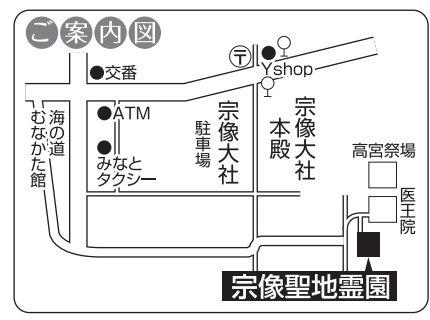

▲宗像青年会議所 YouTube「宗像JCちゃんねる」は左記のコードから。

(広告)

### 医王院 宗像市認可霊園 宗像大社高宮祭場横 宗像聖地霊園

当霊園は宗旨、宗派を一切問いません。承継者がいない方でも安心して申し込みます。

●所在地:福岡県宗像市田島2211番地 ●交通:西鉄・宗像大社前バス停徒歩10分 ●経営許可番号:18宗環第86号

お申し込みお問い合わせは ☎0940-62-1566

墓地+墓石+施工一式 ※管理費・消費税も全て込み価格	1.8㎡ 1,191,000円~	2.35㎡ 1,875,000円~	3.3㎡ 2,256,000円~
-------------------------------	---------------------	----------------------	---------------------

【中・高生の居場所づくり】卓球、ネイルチップ、漫画本、手芸キット、ボードゲームなどで自由な時間を過ごしませんか。毎月第2・4日曜日 10:00 ~ 17:00 所 発達支援センター（メイトム宗像・別館） 市内在住の中学生と高校生 料 無料 \* マスクの持参を 問 子ども育成課 ☎ (36) 1214

報告

プリンセス駅伝2021 in宗像・福津  
ご協力ありがとうございました！

第7回プリンセス駅伝 in 宗像・福津全日本実業団対抗女子駅伝競走大会予選会が10月24日、両市あわせて700人を超えるボランティアのみなさんのおかげで無事終了しました。11月28日(日)に宮城県で開催される日本一決定戦のクイーンズ駅伝の様子はTBS系列で全国放送予定です。プリンセス駅伝で市内を快走し、勝ち抜いた20チームの活躍に注目です。