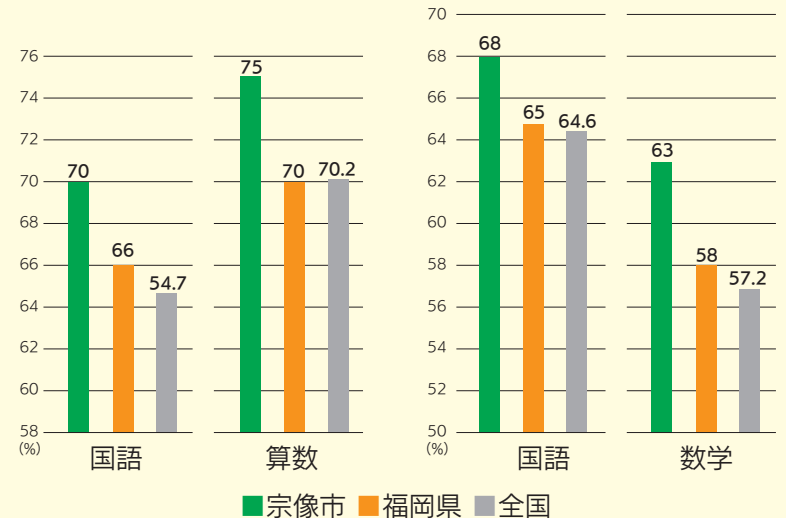

四つは、教師力の向上です。授業改善、子ども理解、経営参画意識、自己成長を促す取り組みを行います。

五つは、働き方改革です。教職員の働き方を見直し、子どもたちと接する時間を確保していきます。

以上のような重点課題の解決を通して、子どもたちに「志を持ち、自分の将来や社会の未来を創造する力」を育んでいきます。保護者や地域住民のみなさんのこれまで同様のご支援、ご協力をお願いいたします。

宗像市教育長 高宮史郎(たかみやしろう)

令和3年度全国学力・学習状況調査 宗像市立学校の結果

小学6年生(義務教育学校6年生) 国語・算数の平均正答率  
中学3年生(義務教育学校9年生) 国語・数学の平均正答率

宗像市立学校の平均正答率は、全ての教科で全国・福岡県平均を上回っています。

小学6年生と中学3年生を対象に「全国学力・学習状況調査(令和3年5月27日実施)」が行われました。この調査は、結果を学習指導や学習環境の改善に役立てていくことをねらいとしています。調査問題などの詳細は、国立教育政策研究所 ④「全国学力・学習状況調査」で確認を。

[平均正答率=平均正答数を設問数で割った値の百分率]

事前申込不要

いせきんぐ宗像イベント開催!