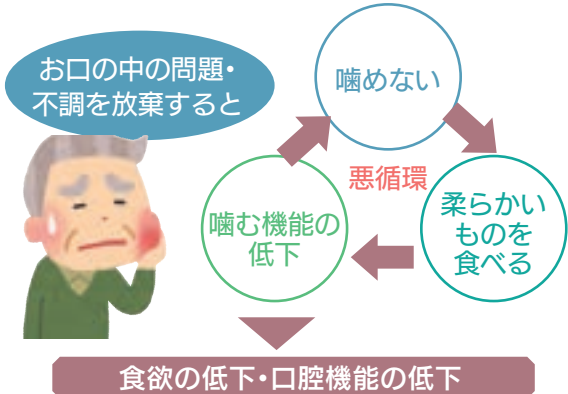

健康習慣!

オーラルフレイルを予防しましょう

歯や口には「食べる」「話す」「表情をつくる」「呼吸する」などさまざまな働きがあります。口の機能は、年齢とともに少しずつ衰え、多くの人たちはこれを「年のせい」と自己判断しますが、これは「オーラルフレイル」への入り口です。毎日の歯磨きなどのお口のケアで改善することができます。口の体操など「歯っぴー」な習慣を追加してみませんか。 健康課 ☎(36)1187

そもそも「フレイル」ってなに?

「フレイル」とは、もともと「か弱さ」を意味する言葉です。年齢とともに筋肉の量が減り、疲れやすくなったり、転倒しやすくなったりします。この状態を「フレイル」といい、こころやからだにさまざまな影響をおよぼします。この状態が続くと、外に出ることがおっくうになり、社会とのつながりにまで影響します。

最近、こんなことはありませんか?

みそ汁やお茶で  
時々むせてしまう...

大好きなたくあんが  
食べにくくなったの...

それって  
「オーラルフレイル」かも?!

口の機能が衰えた状態が「オーラルフレイル」です。固いものが食べにくくなったり、食べこぼしや食事中にむせることが増えたりします。その結果、栄養の偏りなどから、全身の健康に悪影響が出ます。食べる、話す、表情を豊かにするなど生活の要となる口は、日頃の手入れが大切です。

◆教えて! 宮本歯科衛生士! ◆

健康課で口や歯の相談などを担当している歯科衛生士・宮本洋子さんに、口の機能を保つ「歯っぴーポイント」を聞きました。