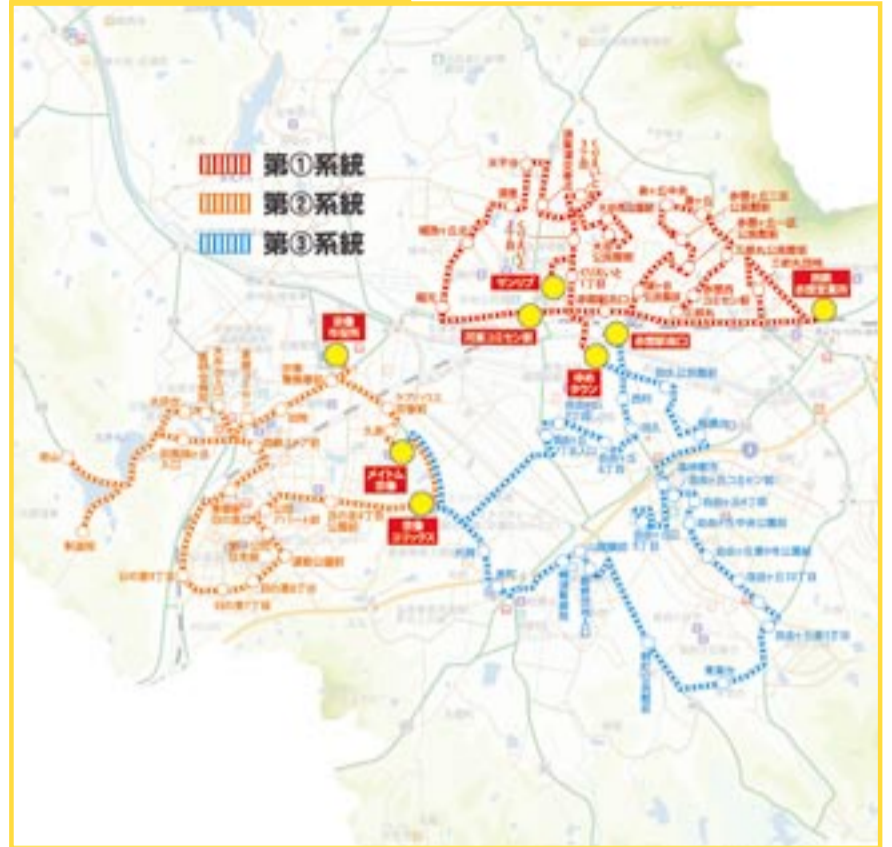

\* 吉武地区コミュニティバス路線図 \*

\* ふれあいバス路線図 \*

\* 南郷地区コミュニティバス路線図 \*

\* 河東地区コミュニティバス路線図 \*

\* 池野・岬地区コミュニティバス路線図 \*

\* 田島・神湊地区コミュニティバス路線図 \*

\* 田島地区は月・水・金曜日、  
 神湊地区は火・木・土曜日  
 のみの運行となります