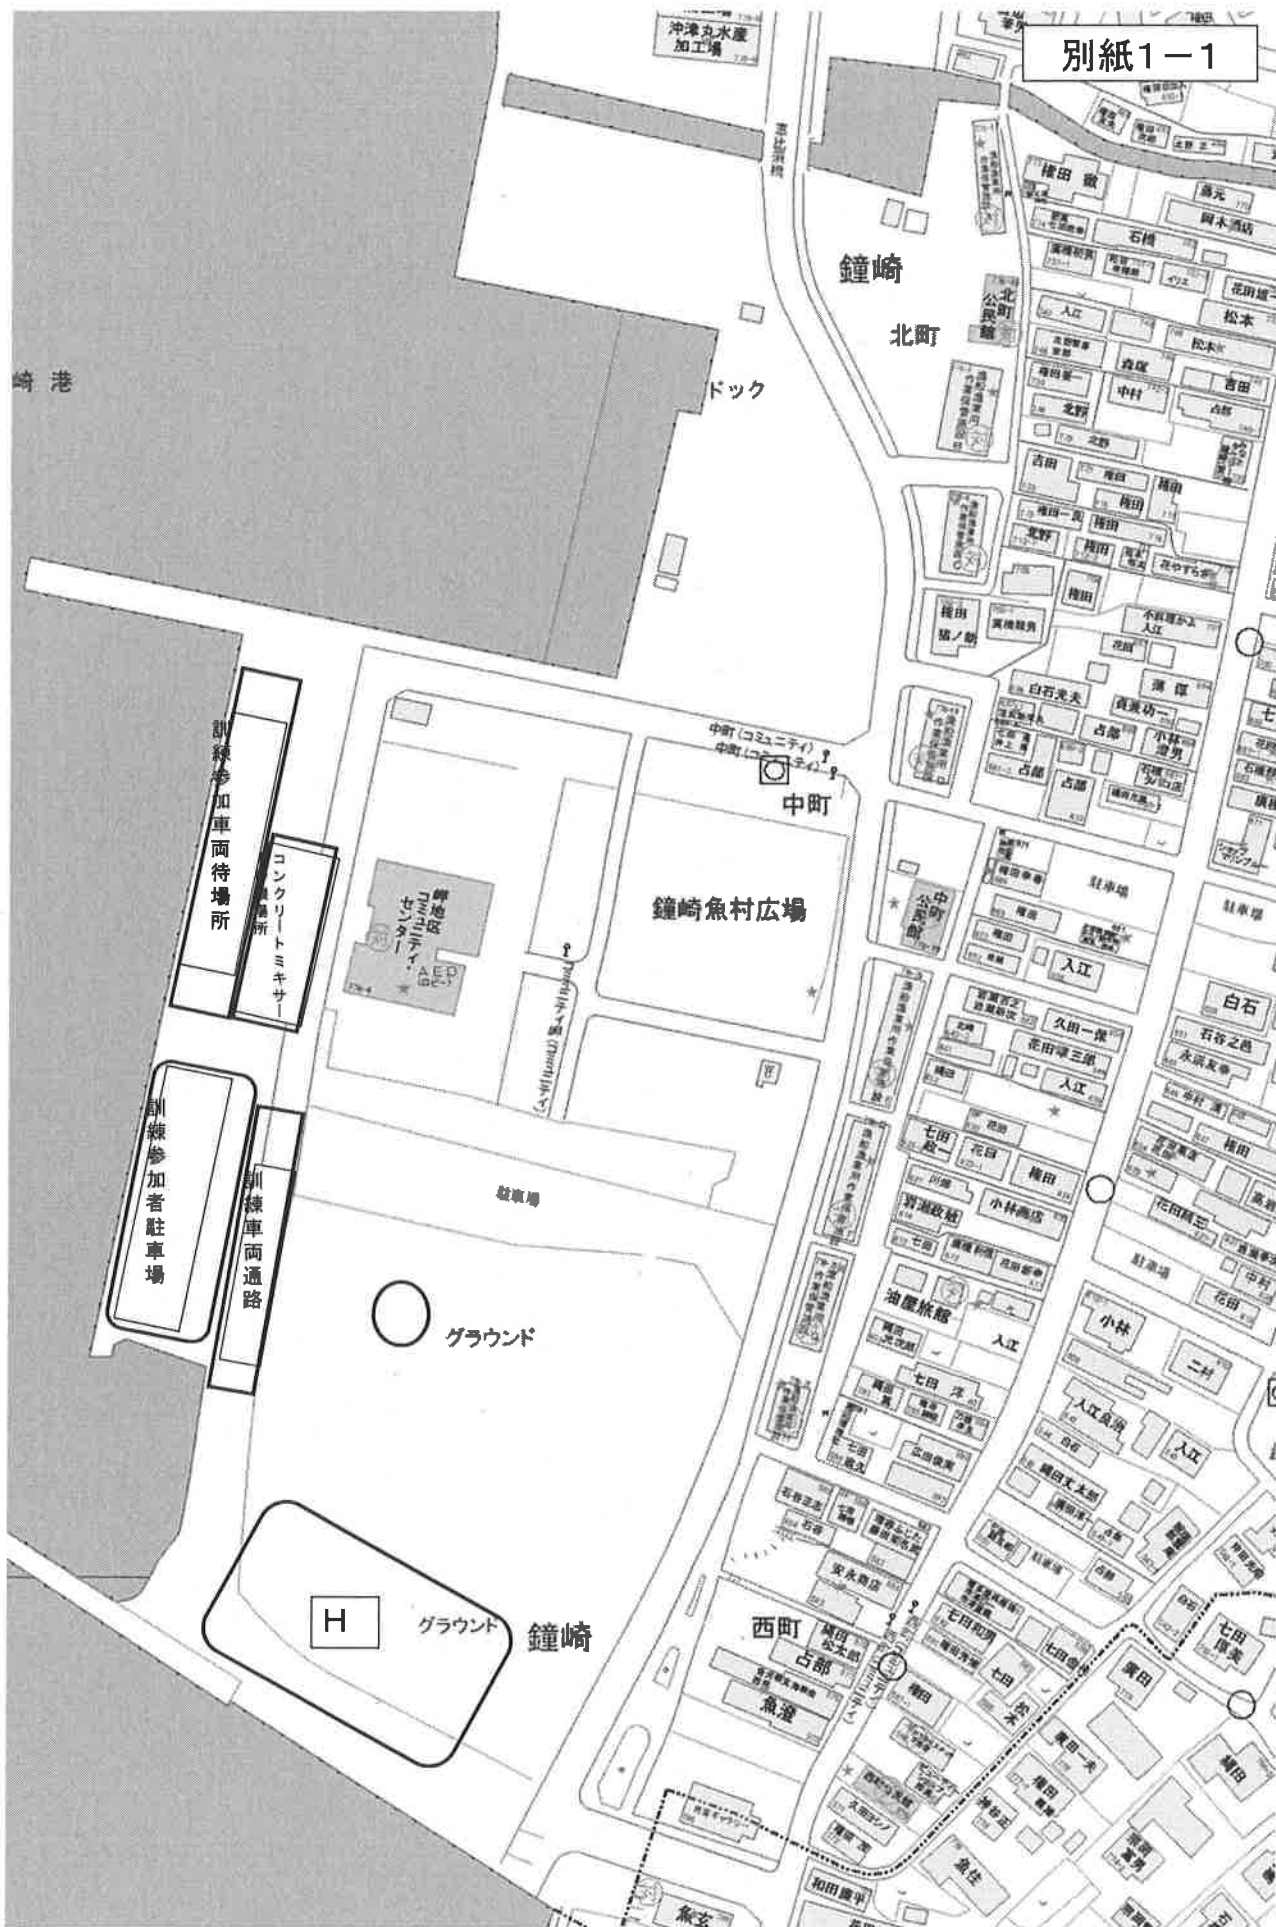

安全管理員配置図

安全管理 ①～⑥ 8:45～9:30
 安全管理 ①～⑬ 10:50～11:30

崎港

沖津丸水産加工場

鐘崎

北町

ドック

鐘崎魚村広場

中町

簡易防火水槽

グラウンド

H

グラウンド

鐘崎

西町

グラウンド