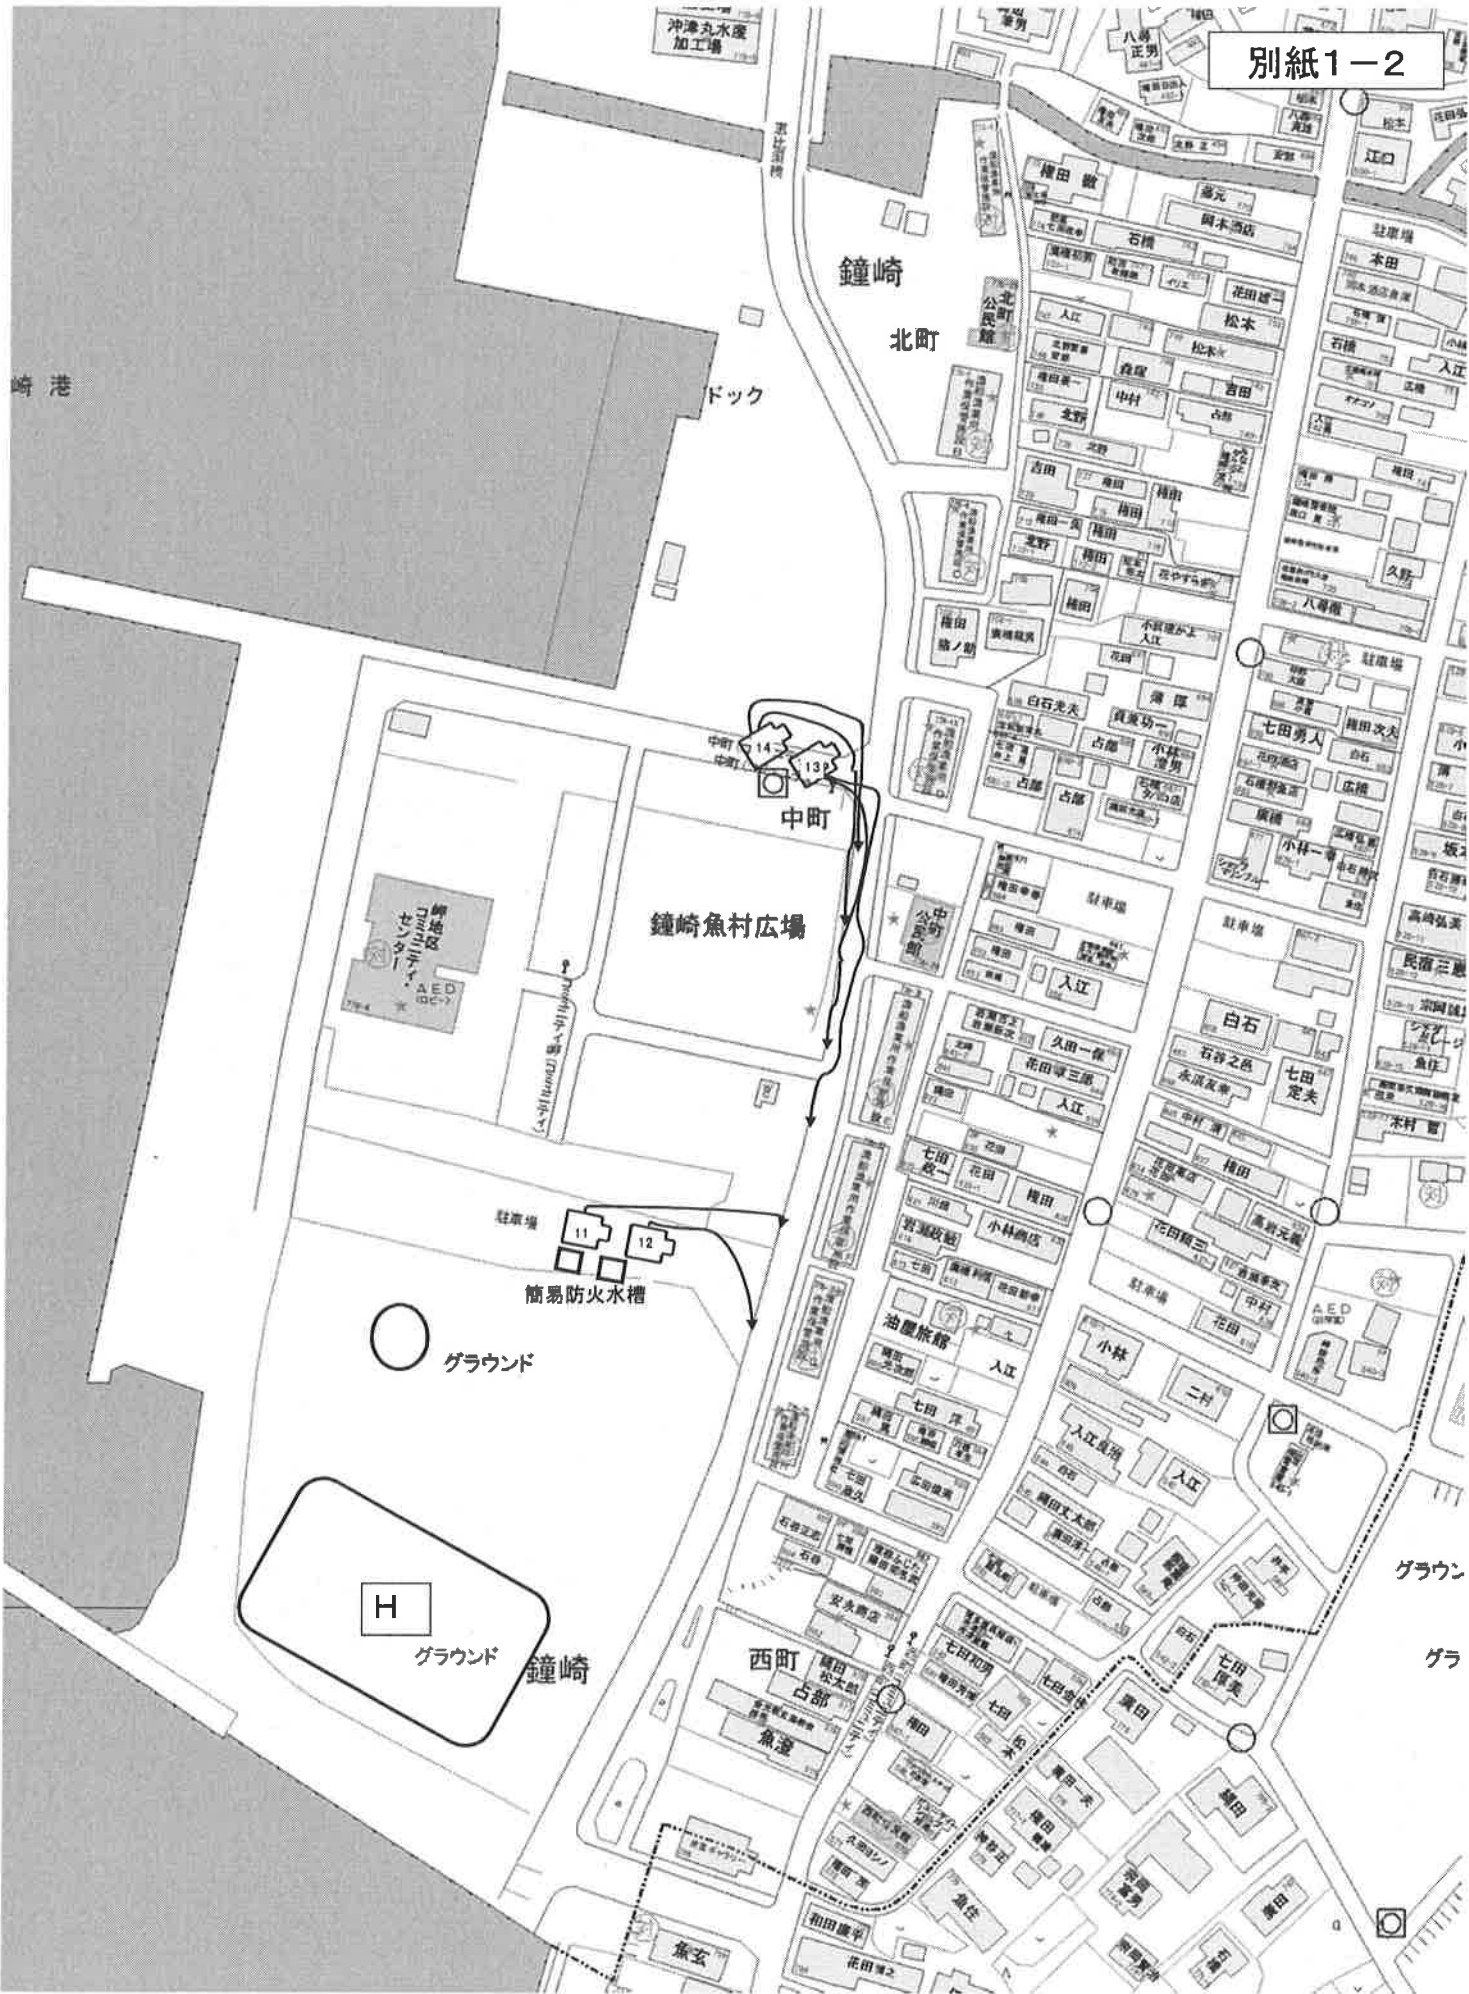

安全管理員配置図

安全管理 ①～⑥ 8:45～9:30
 安全管理 ①～⑬ 10:50～11:30

崎港

沖津丸水産加工場

鐘崎

北町

ドック

鐘崎魚村広場

中町

簡易防火水槽

グラウンド

H

グラウンド

鐘崎

西町

グラウンド