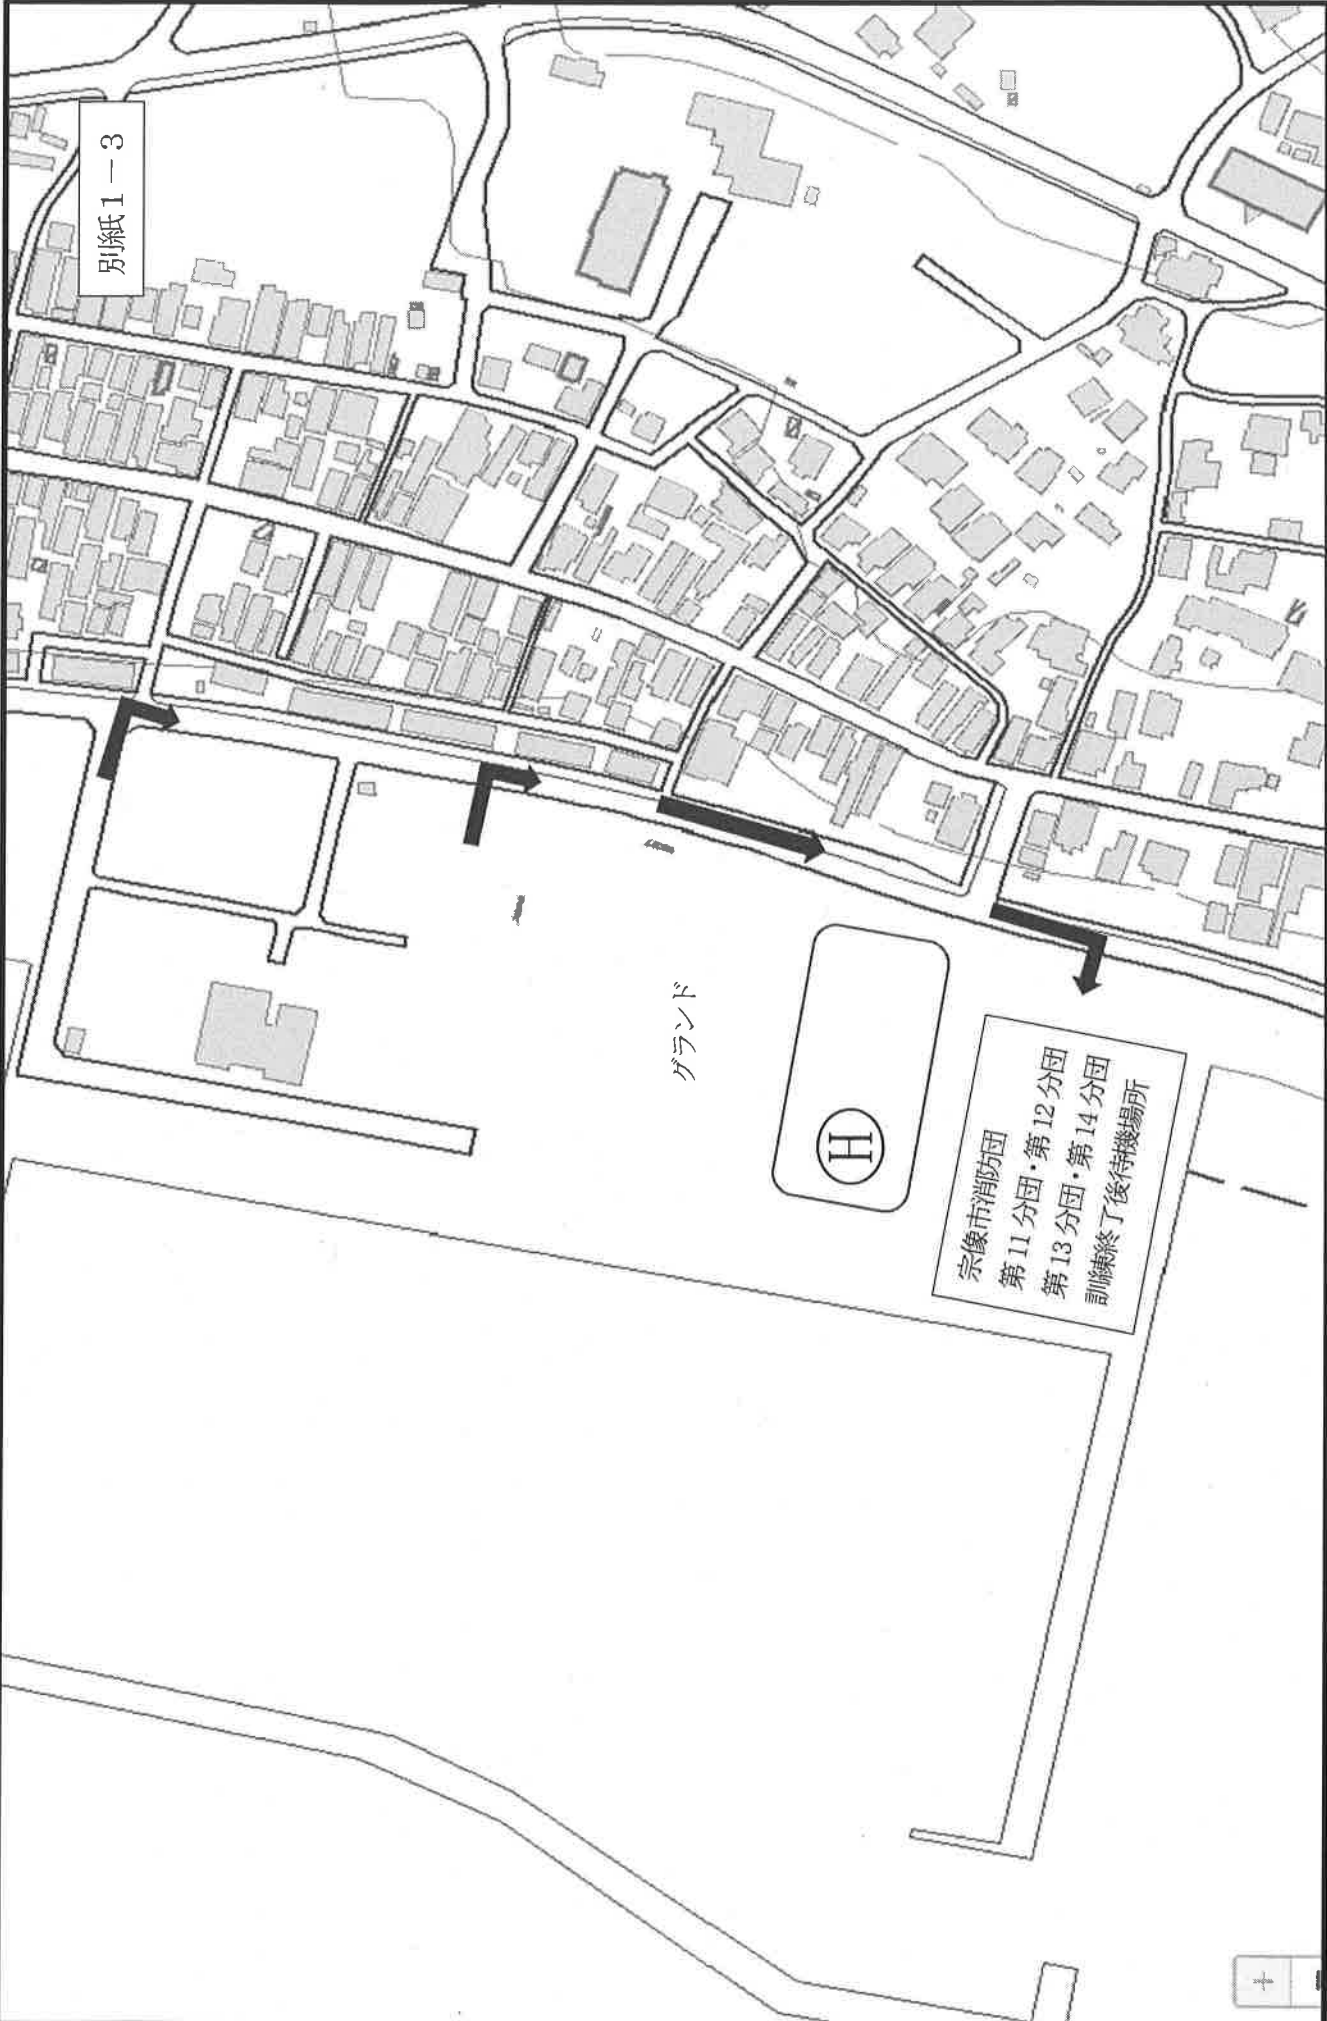

別紙1-3

グラウンド

(H)

宗像市消防団
第11分団・第12分団
第13分団・第14分団
訓練終了後待機場所

+