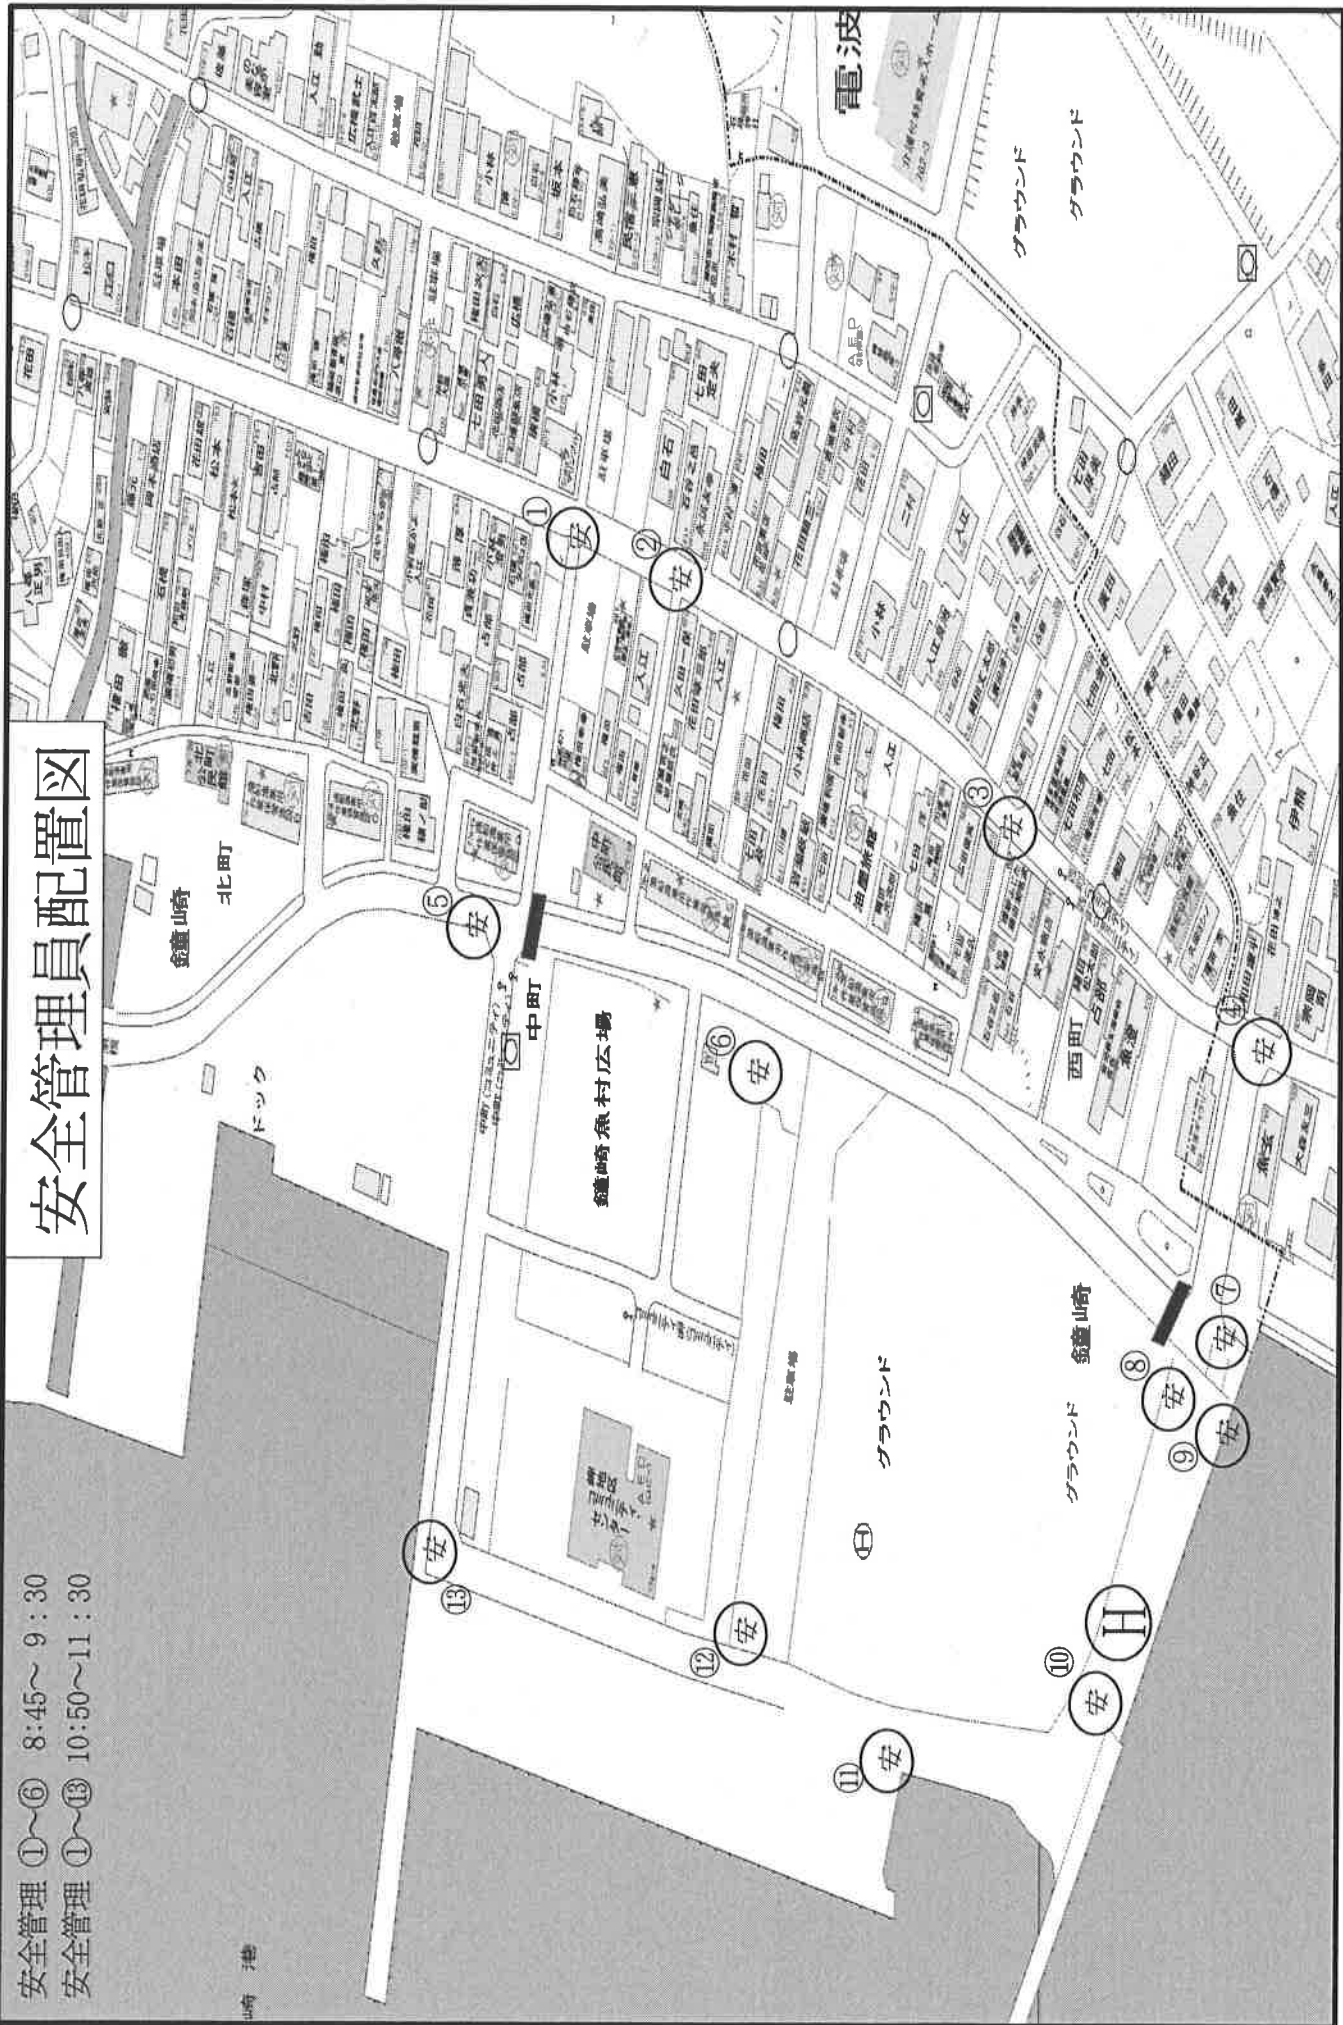

安全管理員配置図

安全管理 ①～⑥ 8:45～9:30
 安全管理 ①～⑬ 10:50～11:30

崎港

沖津丸水産加工場

鐘崎

北町

ドック

鐘崎魚村広場

中町

簡易防火水槽

グラウンド

H

グラウンド

鐘崎

西町

グラウンド