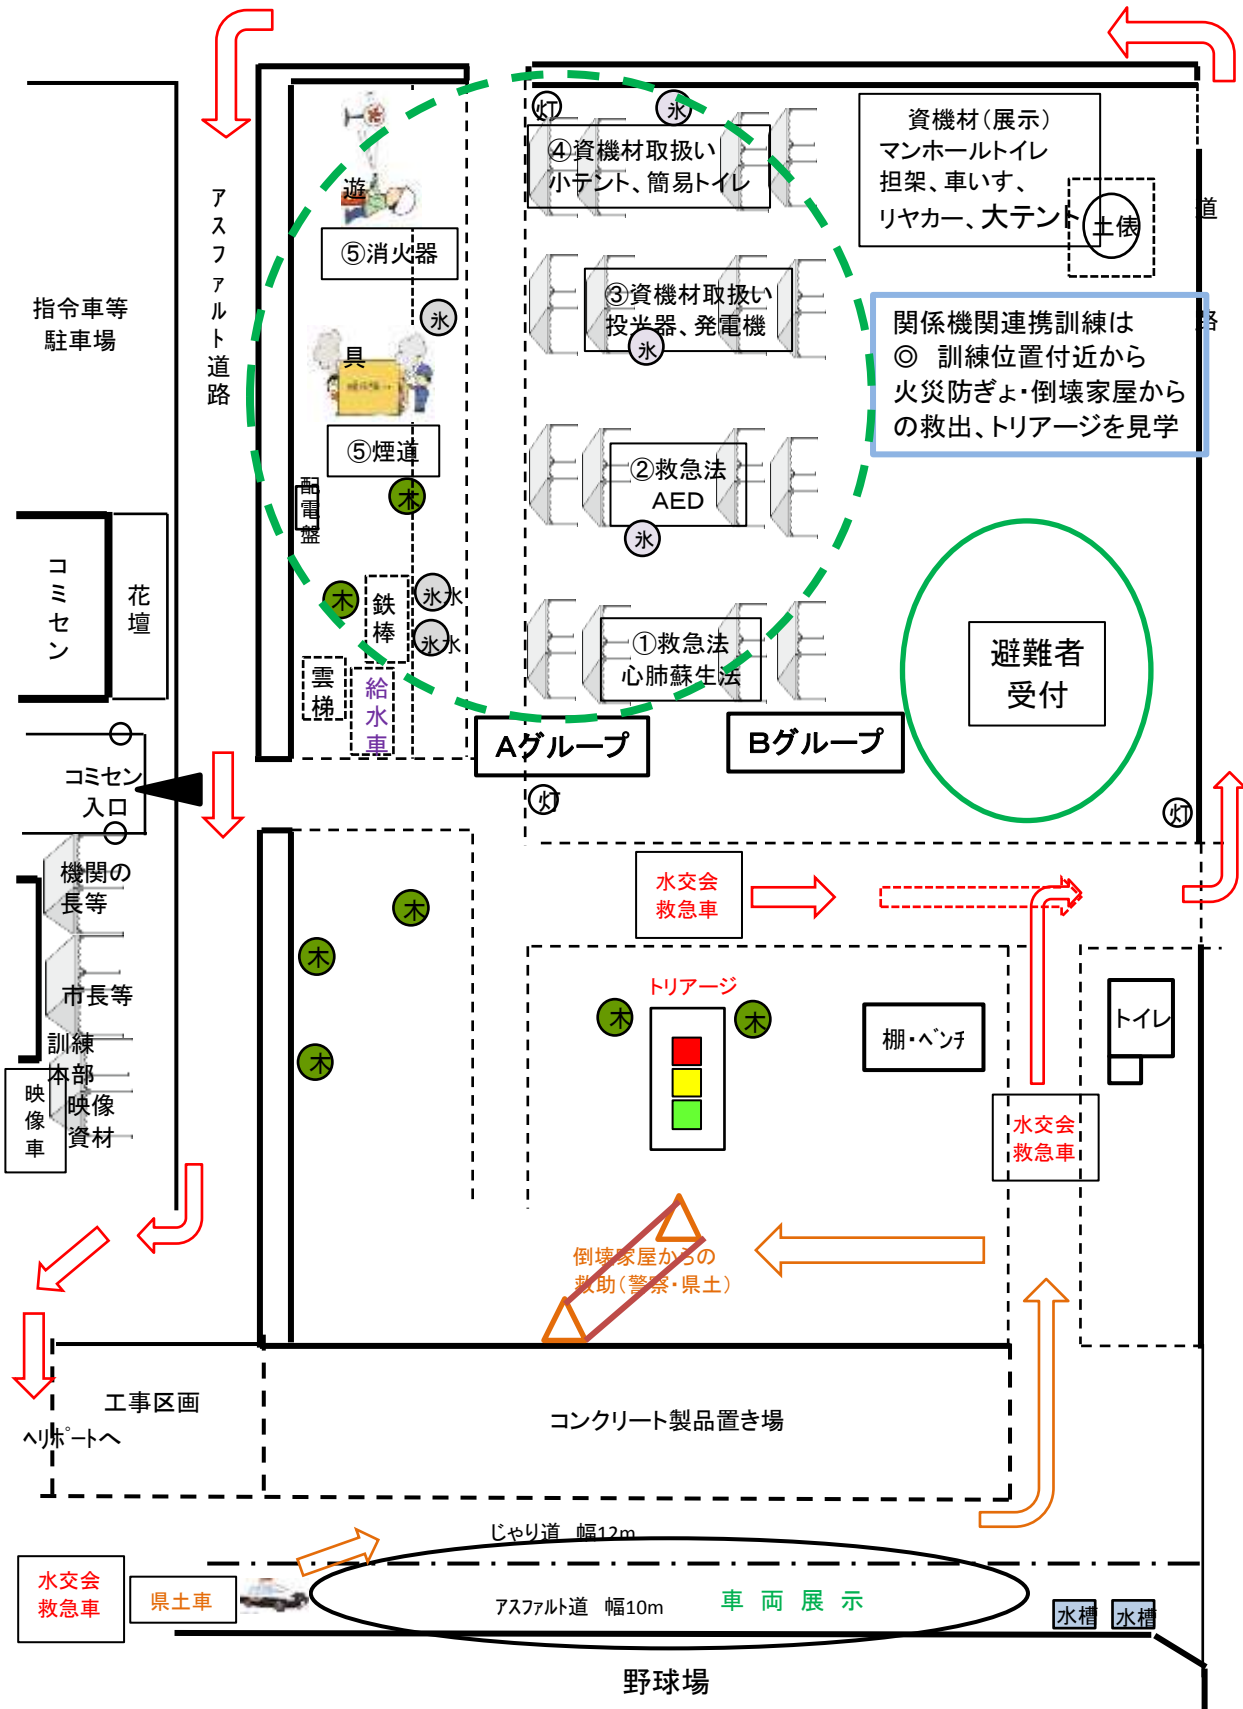

岬コミセン前広場配置図

30.7.30.17:00

※印刷は1ページで!!