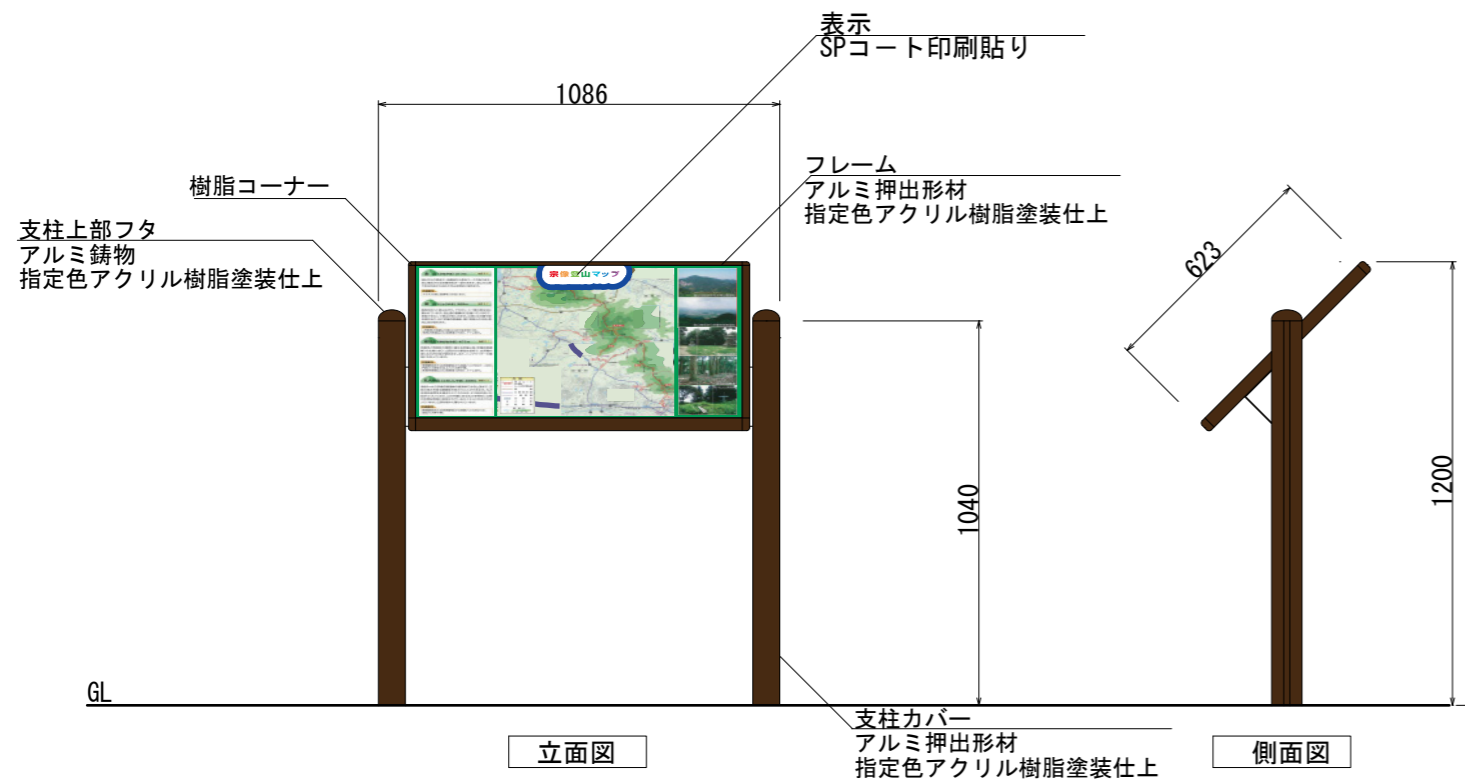

宗像四山登山口サイン

塗装色：日塗工 F39-40H

塗装色：日塗工 FN-40

塗装色：日塗工 F15-20B

※印刷物ですので多少色味は異なります。