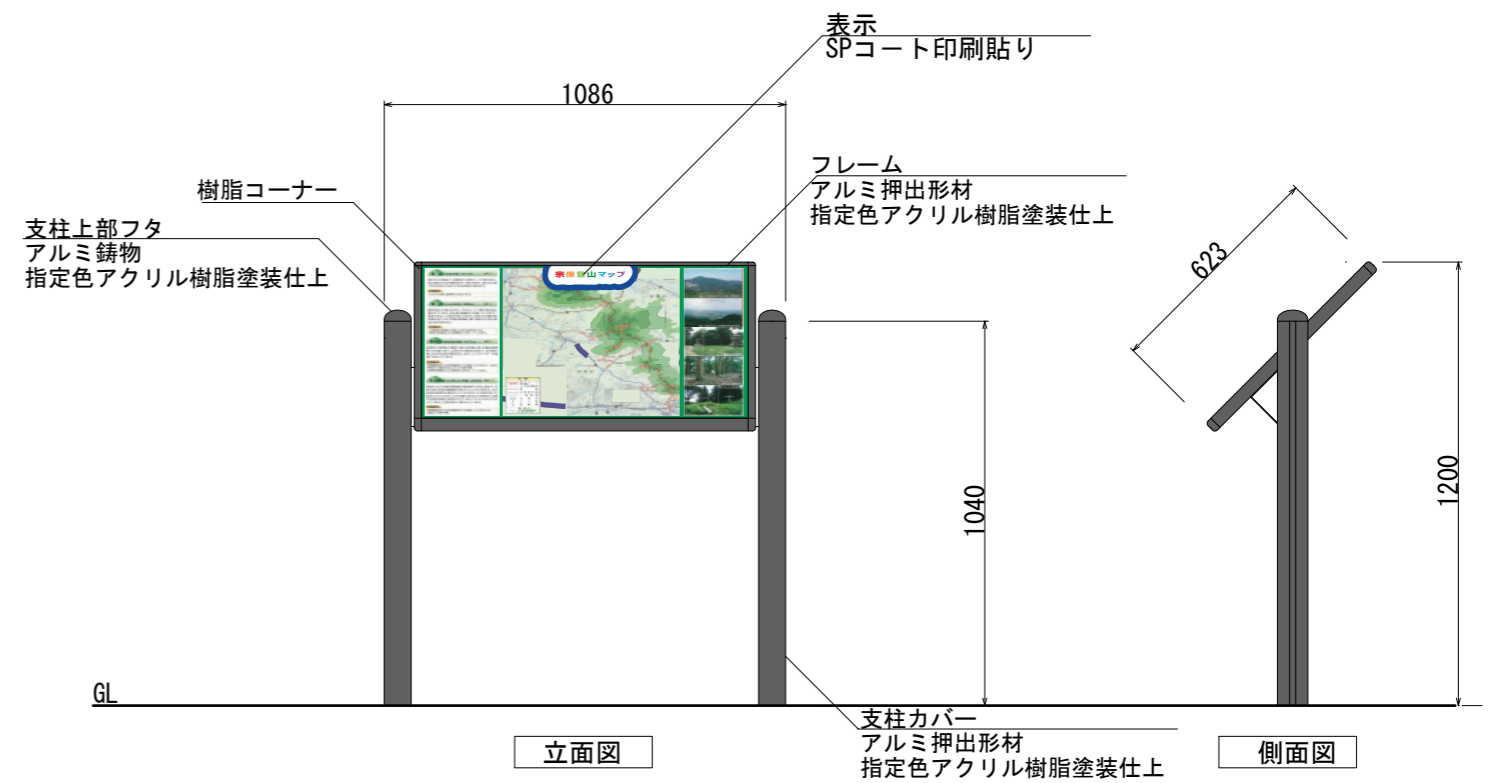

宗像四山登山口サイン

塗装色：日塗工 F39-40H

塗装色：日塗工 FN-40

塗装色：日塗工 F15-20B

※印刷物ですので多少色味は異なります。