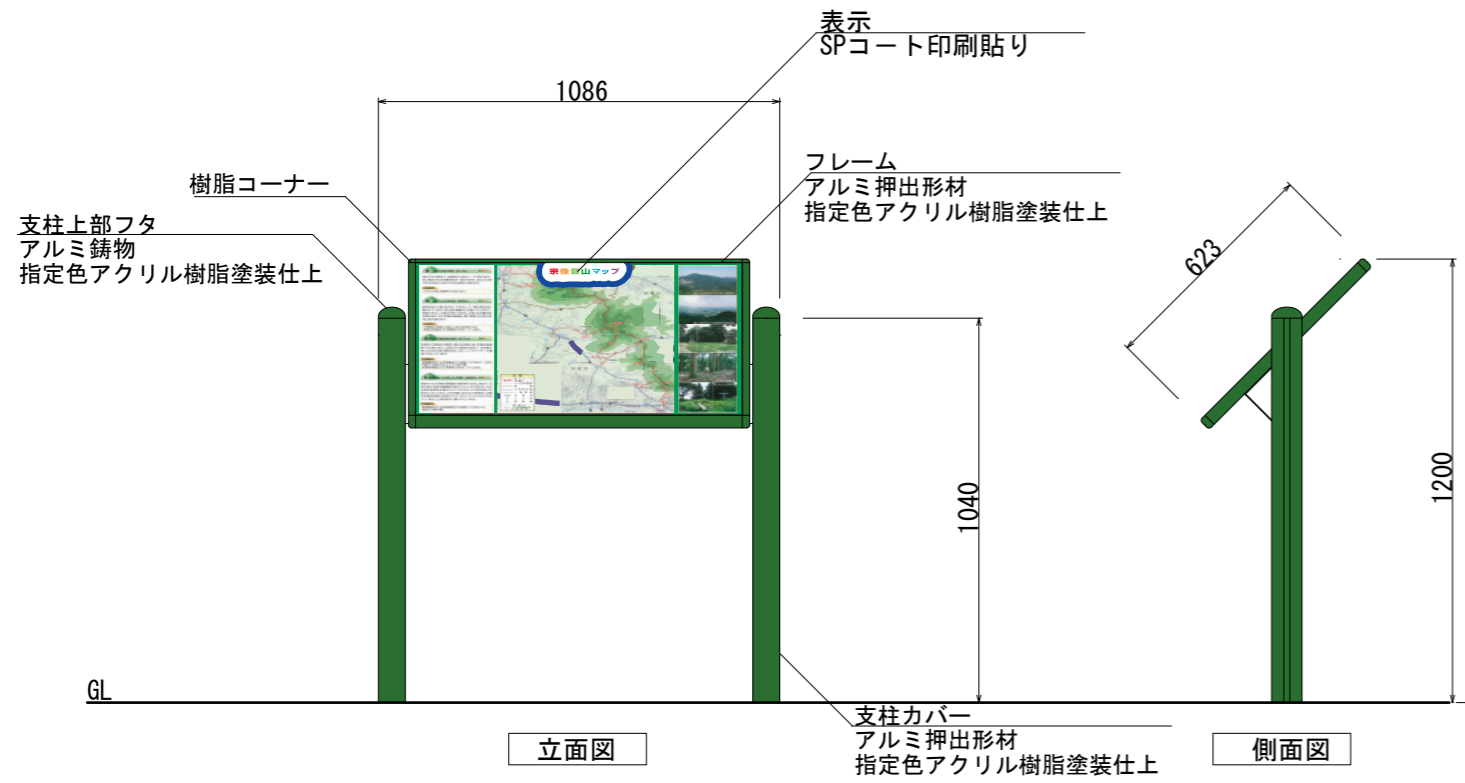

宗像四山登山口サイン

塗装色：日塗工 F39-40H

塗装色：日塗工 FN-40

塗装色：日塗工 F15-20B

※印刷物ですので多少色味は異なります。