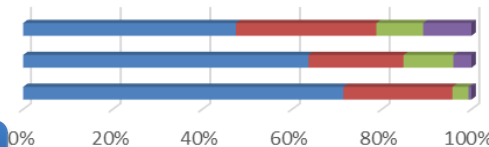

子どもたちの心と学び・健康 ～ 学校評価児童アンケート結果より～

学校評価アンケートへのご協力ありがとうございました。学園通信でもご覧いただいたかと思いますが、本校児童のアンケート結果の一部を紹介します。残り2ヶ月、今年度のまとめや次年度の指導・支援に向けて、生かしていきたいと思っております。

自分にはよいところがある。
学校は楽しい。
日の里のことが好き。