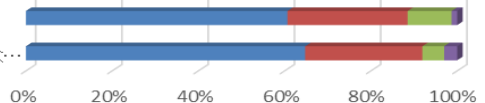

日の里が好き→95%以上！

家庭でのスマホやゲームに関するルールの確認をお願いします。感染対策や健康管理も大切ですね。

ルール(インターネット、SNS、ゲーム等)  
健康(早寝早起き・朝ご飯、手洗い等)

粘り強さ、学習意欲もしっかりと育てていきたいです。

最後まであきらめずに取り組んでいる。  
学習が「できるようになりたい」「分かるようにな...

■はい ■どちらかといえばはい ■どちらかといえばいいえ ■いいえ

# 西っ子検定 ～ 自分のために、努力する。～

1月25日に6年生、27日に2年生の『西っ子検定』を行いました。

6年生は、ミーティングルームを検定会場とし、一人一人「失礼します！」と挨拶をしてから入場しました。真剣な空気を自分たちでつくり、不安・緊張と戦いながら、自分の順番を待っています。6年生の課題は社会科「歴史的出来事の年号」です。冬休みから出されていた課題で、当日までコツコツと努力を積み重ね、挑んでいました。2年生は、おなじみの算数「かけ算 九九」です。直前まで九九カードをめくり、一生懸命さがひしひしと伝わってきました。認定証をもらい満面の笑顔を見せて喜ぶ姿が微笑ましく思いました。検定員は、校長・教頭・主幹教諭の3名です。合格者には校長先生