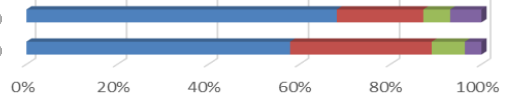

## 子どもたちの心と学び・健康 ～ 学校評価児童アンケート結果より～

学校評価アンケートへのご協力ありがとうございました。学園通信でもご覧いただいたかと思いますが、本校児童のアンケート結果の一部を紹介します。残り2ヶ月、今年度のまとめや次年度の指導・支援に向けて、生かしていきたいと思っております。

自分にはよいところがある。  
学校は楽しい。  
日の里のことが好き。

自分に自信がもてない子、学校が楽しいと感じていない子がいます。心配です。個別にケアしていきます。

日の里が好き→95%以上！

家庭でのスマホやゲームに関するルールの確認をお願いします。感染対策や健康管理も大切ですね。

ルール(インターネット、SNS、ゲーム等)  
健康(早寝早起き・朝ご飯、手洗い等)

粘り強さ、学習意欲もしっかりと育てていきたいです。

最後まであきらめずに取り組んでいる。  
学習が「できるようになりたい」「分かるようにな...

■はい ■どちらかといえばはい ■どちらかといえばいいえ ■いいえ