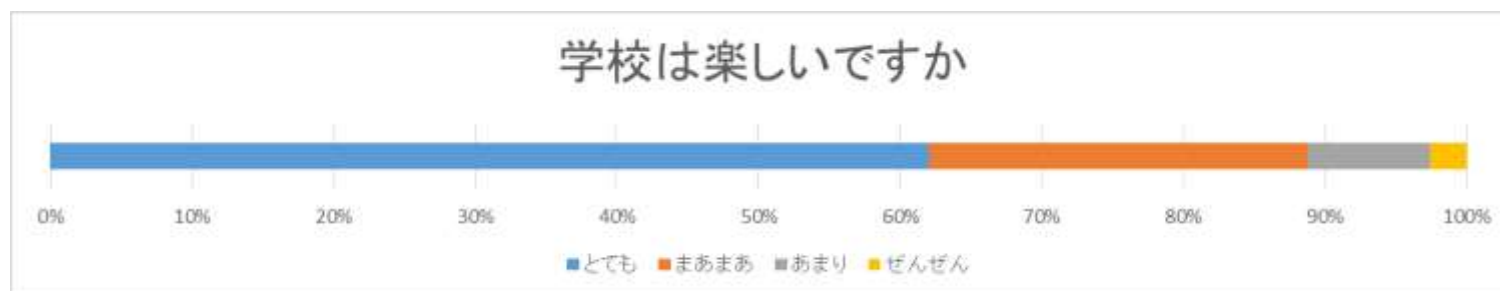

宗像市アンケート結果より

アンケート結果を見ると、「宗像一あったかい学校」に向けて行っている教育活動が、子供達の心にも少しずつ届いているものの、「まだまだ肯定的回答ではない子供達がいること」に目を向けていく必要があるように思います。本校職員も数値の変化に一喜一憂せず、どの子に支援をしていくべきかを話し合っていました。これからも客観的なデータも参考にしながら、教育活動を行っていきます。