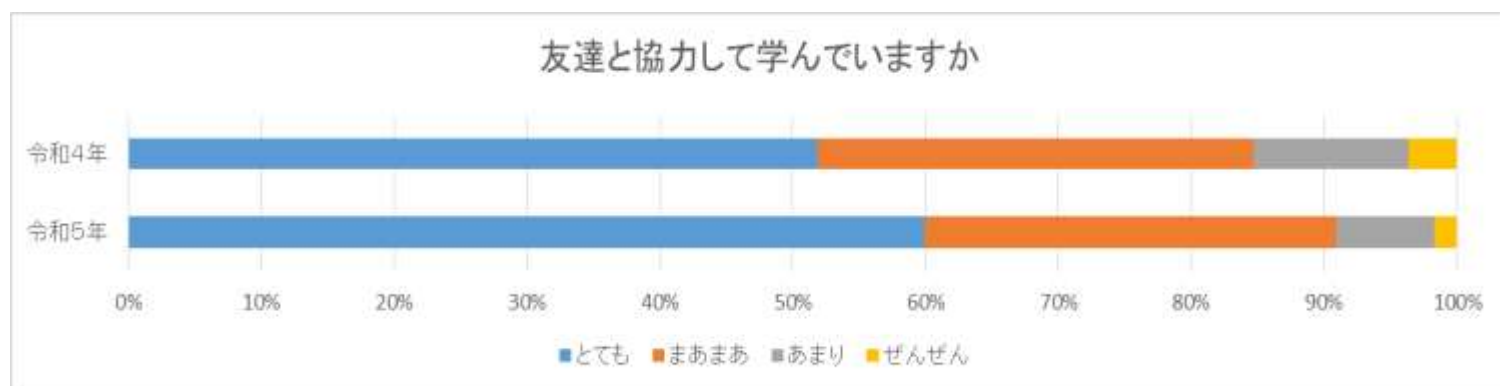

宗像市アンケート結果より

アンケート結果を見ると、「宗像一あったかい学校」に向けて行っている教育活動が、子供達の心にも少しずつ届いているものの、「まだまだ肯定的回答ではない子供達がいること」に目を向けていく必要があるように思います。本校職員も数値の変化に一喜一憂せず、どの子に支援をしていくべきかを話し合っていました。これからも客観的なデータも参考にしながら、教育活動を行っていきます。