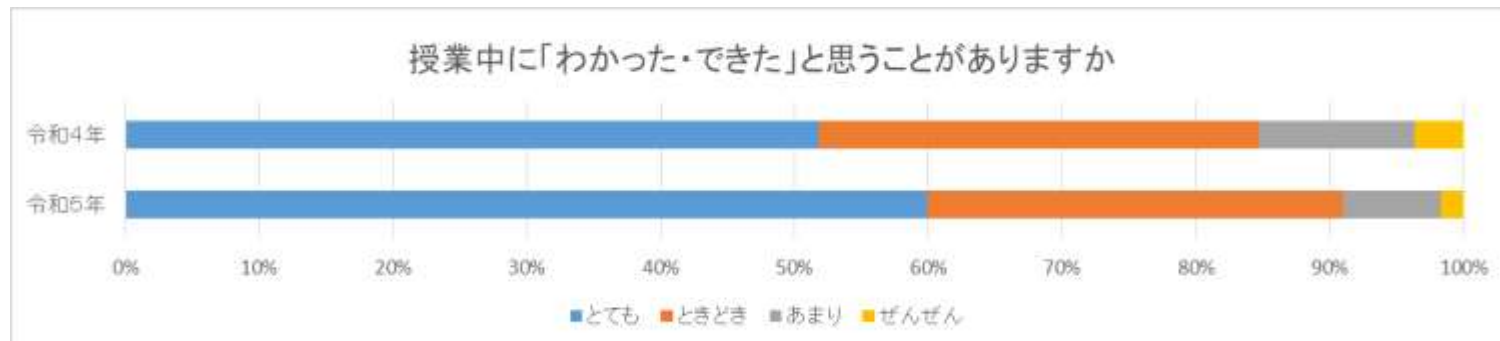

宗像市アンケート結果より

アンケート結果を見ると、「宗像一あったかい学校」に向けて行っている教育活動が、子供達の心にも少しずつ届いているものの、「まだまだ肯定的回答ではない子供達がいること」に目を向けていく必要があるように思います。本校職員も数値の変化に一喜一憂せず、どの子に支援をしていくべきかを話し合っていました。これからも客観的なデータも参考にしながら、教育活動を行っていきます。