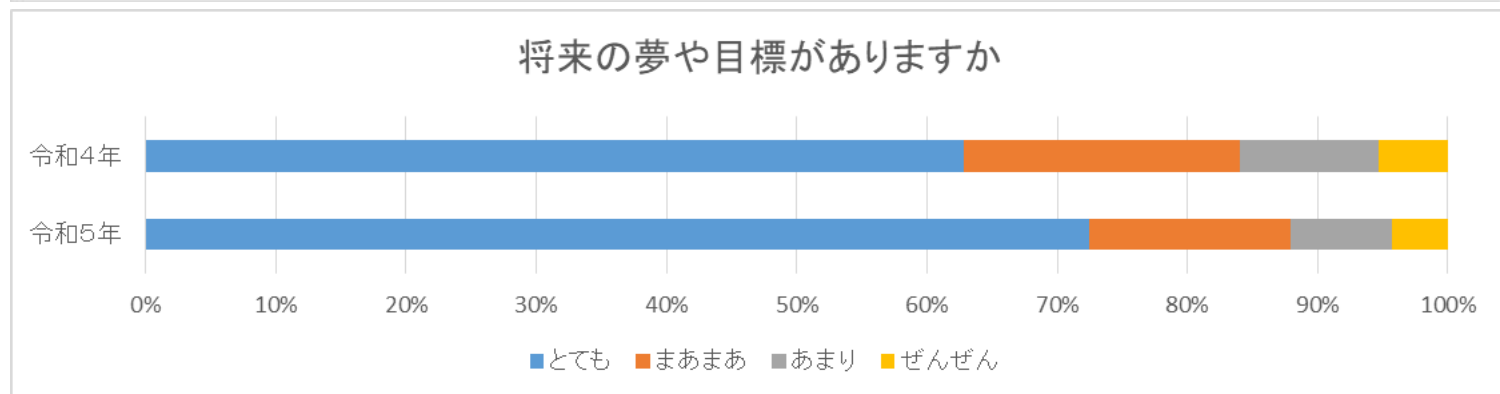

宗像市アンケート結果より

アンケート結果を見ると、「宗像一あったかい学校」に向けて行っている教育活動が、子供達の心にも少しずつ届いているものの、「まだまだ肯定的回答ではない子供達がいること」に目を向けていく必要があるように思います。本校職員も数値の変化に一喜一憂せず、どの子に支援をしていくべきかを話し合っていました。これからも客観的なデータも参考にしながら、教育活動を行っていきます。