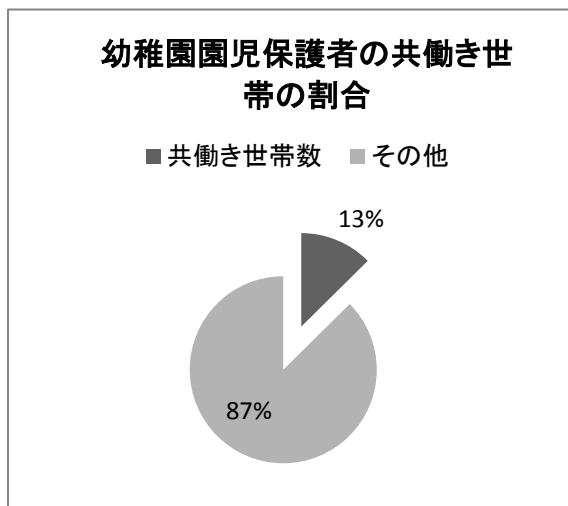

宗像市幼稚園園児保護者の就労状況等に関するアンケート結果

調査対象者	私立幼稚園に通園中の子どもの保護者(全数調査)
調査数	1,584人
回収数	1,379人
有効回収数	1,374人
有効回収率	86.7%
調査期間	平成25年6月24日～8月2日

1. 幼稚園園児の割合について

0～5歳の子ども数に対する幼稚園園児の割合は、31%(1,584人)となっている。
園ごとの内訳は下記の通り。

幼稚園	回答者数
東海大学付属自由ヶ丘幼稚園	316
浄徳寺幼稚園	293
日の里幼稚園	176
玄海ゆりの樹幼稚園	169
赤間くるみ幼稚園	192
東郷信愛幼稚園	162
博多のびっこ幼稚園	191
岡垣第一幼稚園	56
その他	29
合計	1,584

2. 共働き世帯の割合について

(父母共に週4日以上かつ1日5時間以上就労しているもの)

幼稚園園児保護者の共働き世帯の割合は、13%(173人)となっている。
園ごとの内訳は下記の通り。

幼稚園	回答者数
東海大学付属自由ヶ丘幼稚園	22
浄徳寺幼稚園	37
日の里幼稚園	28
玄海ゆりの樹幼稚園	15
赤間くるみ幼稚園	23
東郷信愛幼稚園	11
博多のびっこ幼稚園	25
岡垣第一幼稚園	6
その他	5
無回答	1
合計	173

2. 幼稚園の預かり保育を週3日以上利用している割合について

幼稚園の預かり保育を週3日以上利用している割合

- 幼稚園の預かり保育を週3日以上利用
- その他

幼稚園の預かり保育を週3日以上利用している割合は、10%(131人)となっている。
園ごとの内訳は下記の通り。

幼稚園	回答者数
東海大学付属自由ヶ丘幼稚園	20
浄徳寺幼稚園	27
日の里幼稚園	21
玄海ゆりの樹幼稚園	12
赤間くるみ幼稚園	16
東郷信愛幼稚園	13
博多のびっこ幼稚園	17
岡垣第一幼稚園	3
その他	2
無回答	0
合計	131