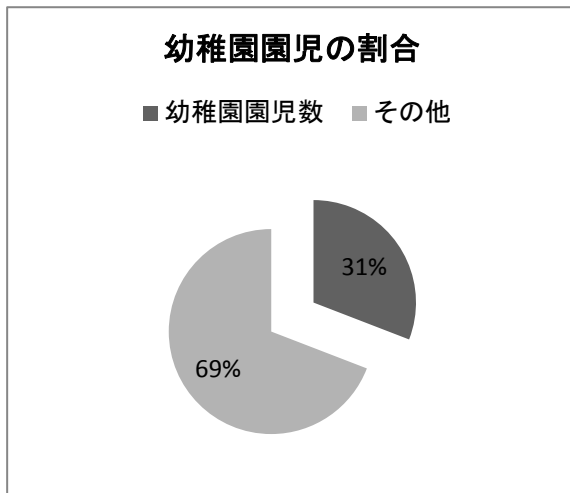

宗像市幼稚園園児保護者の就労状況等に関するアンケート結果

調査対象者	私立幼稚園に通園中の子どもの保護者(全数調査)
調査数	1,584人
回収数	1,379人
有効回収数	1,374人
有効回収率	86.7%
調査期間	平成25年6月24日～8月2日

1. 幼稚園園児の割合について

0～5歳の子ども数に対する幼稚園園児の割合は、31%(1,584人)となっている。
園ごとの内訳は下記の通り。

幼稚園	回答者数
東海大学付属自由ヶ丘幼稚園	316
浄徳寺幼稚園	293
日の里幼稚園	176
玄海ゆりの樹幼稚園	169
赤間くるみ幼稚園	192
東郷信愛幼稚園	162
博多のびっこ幼稚園	191
岡垣第一幼稚園	56
その他	29
合計	1,584

2. 共働き世帯の割合について

(父母共に週4日以上かつ1日5時間以上就労しているもの)

幼稚園園児保護者の共働き世帯の割合は、13%(173人)となっている。
園ごとの内訳は下記の通り。

幼稚園	回答者数
東海大学付属自由ヶ丘幼稚園	22
浄徳寺幼稚園	37
日の里幼稚園	28
玄海ゆりの樹幼稚園	15
赤間くるみ幼稚園	23
東郷信愛幼稚園	11
博多のびっこ幼稚園	25
岡垣第一幼稚園	6
その他	5
無回答	1
合計	173

2. 幼稚園の預かり保育を週3日以上利用している割合について

幼稚園の預かり保育を週3日以上利用している割合

- 幼稚園の預かり保育を週3日以上利用
- その他

幼稚園の預かり保育を週3日以上利用している割合は、10%(131人)となっている。
園ごとの内訳は下記の通り。

幼稚園	回答者数
東海大学付属自由ヶ丘幼稚園	20
浄徳寺幼稚園	27
日の里幼稚園	21
玄海ゆりの樹幼稚園	12
赤間くるみ幼稚園	16
東郷信愛幼稚園	13
博多のびっこ幼稚園	17
岡垣第一幼稚園	3
その他	2
無回答	0
合計	131