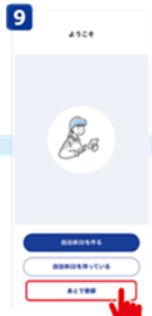

※Apple, Appleのロゴ, iPhone は、米国およびその他の国や地域における Apple Inc. の商標です。App Store は、Apple Inc. のサービスマークです。©Google Play および Google Play ロゴは Google LLC の商標です。※QRコードは(株)デンソーウェーブの登録商標です。

よくわからないな？

と思ったら まずはお電話ください

コールセンター：年中無休 (1/1~1/3 を除く)  
対応時間：9:00 ~ 19:00

0120-200-609

1 まずは、アプリをダウンロード！

表面のQRコード、または Google Play・App Store で「自治体公式スーパーアプリ」と検索して、アプリストアのアプリを開きます。

2 Androidは「インストール」、iPhoneは「入手」をタップします。

自治体公式  
スーパー  
アプリ

3 表示が「開く」に変わった  
ら「開く」をタップします。

4 アプリが開きます。

5 アプリの利用規約・プライバシーポリシーを読み  
チェックを入れ、「次へ」  
に進みます。

6 自治体選択から「宗  
像市公式アプリ」に  
チェックを入れ、「次  
へ」に進みます。

7 自治体の利用規約を  
読み、「同意」にチ  
ックを入れます。

8 ホーム画面に表示される  
自治体のアイコンを  
選択し、「次へ」をタ  
ップします。

9 「あとで登録」  
をタップします。  
※ ID登録すると利用できる  
便利な機能は、アプリの「よ  
くある質問」で確認してく  
ださい。