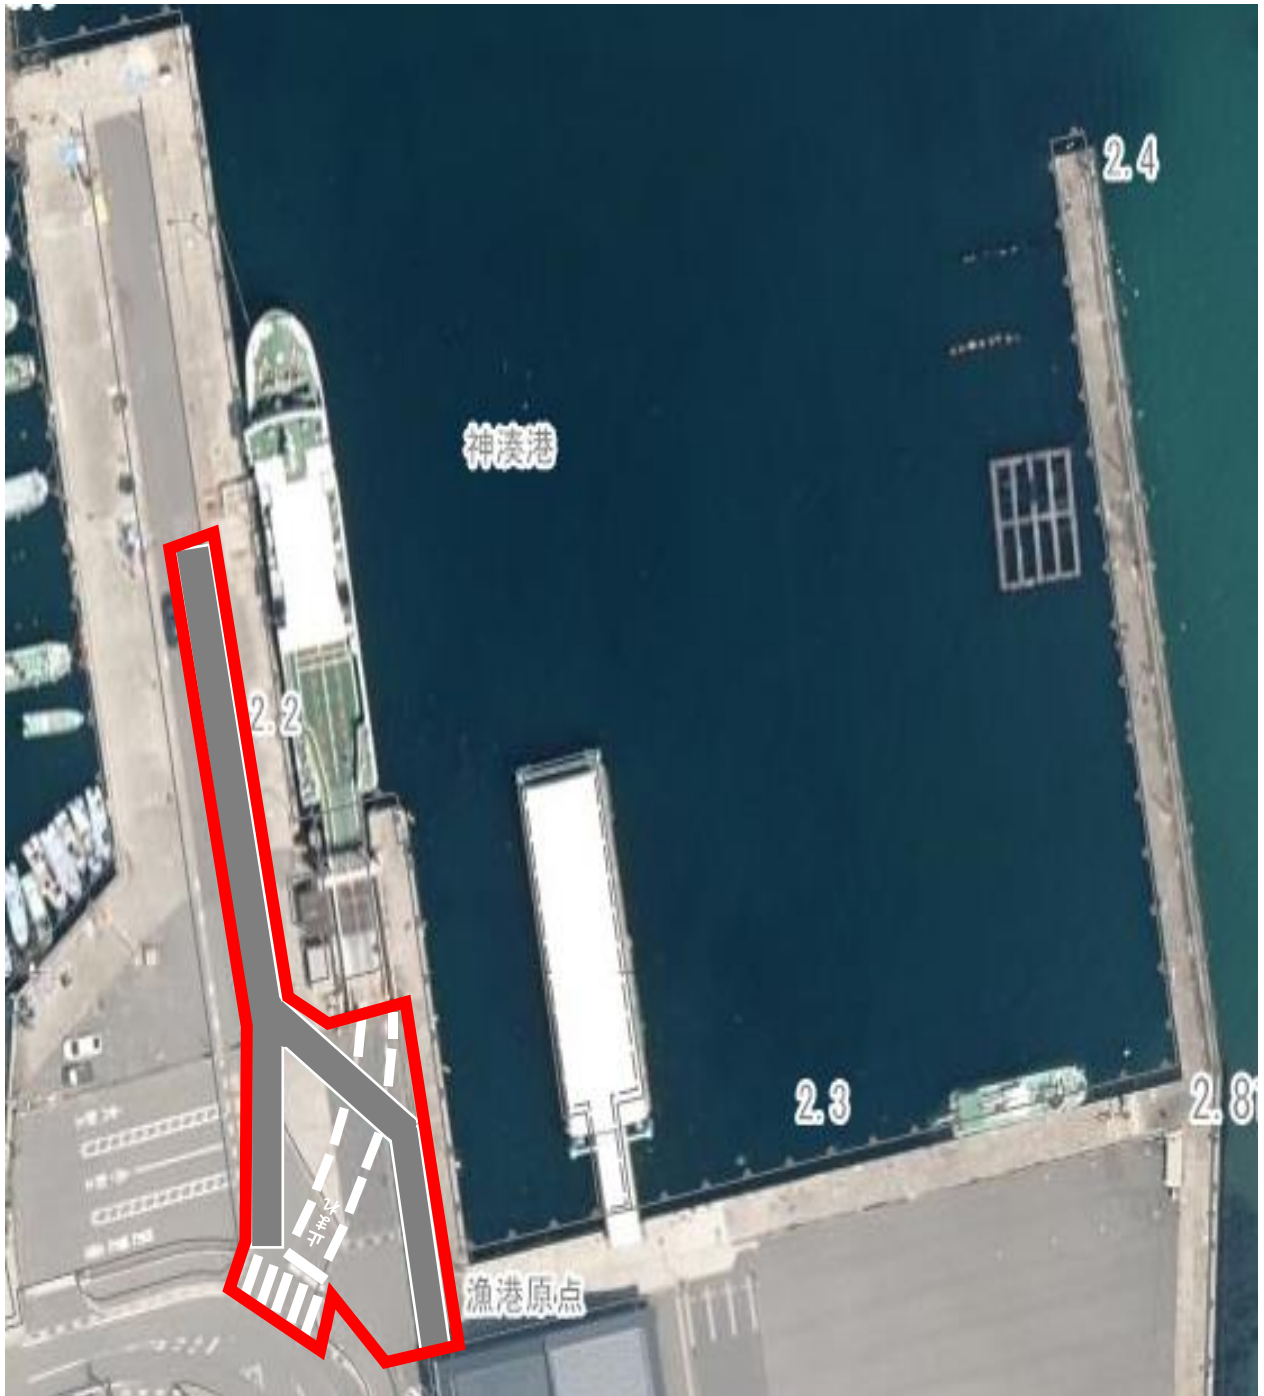

回覧

神湊港におけるフェリー入場口の舗装工事実施と フェリー乗下船時の経路一部変更のお知らせ

1. フェリー入場口の舗装工事について

期間： 令和7年6月2日（月）から24日（火）まで

場所： 神湊港

フェリー入場口の舗装劣化に伴い、舗装打ち換え工事を行います。工事期間中は、車両等の出入りができません。工事範囲の詳細については別紙①をご確認ください。また、舗装工事に伴い、歩行者誘導線の色は緑からグレーに変わります。

2. フェリー乗下船時の経路一部変更について

期間： 令和7年6月25日（水）から

場所： 神湊港

フェリー入場口の舗装工事に伴い、乗下船時の経路が一部変わります。経路の詳細については別紙②をご確認ください。船員や誘導員の指示・誘導に従って安全に乗降をお願いします。

以上、ご理解ご協力のほどよろしく申し上げます。

問い合わせ先 宗像市元気な島づくり課
渡船係（62-3592）

別紙①

6/2～6/24 に行う工事の範囲は下の赤枠の範囲です。車両等が入港できませんので、ご協力お願いします。