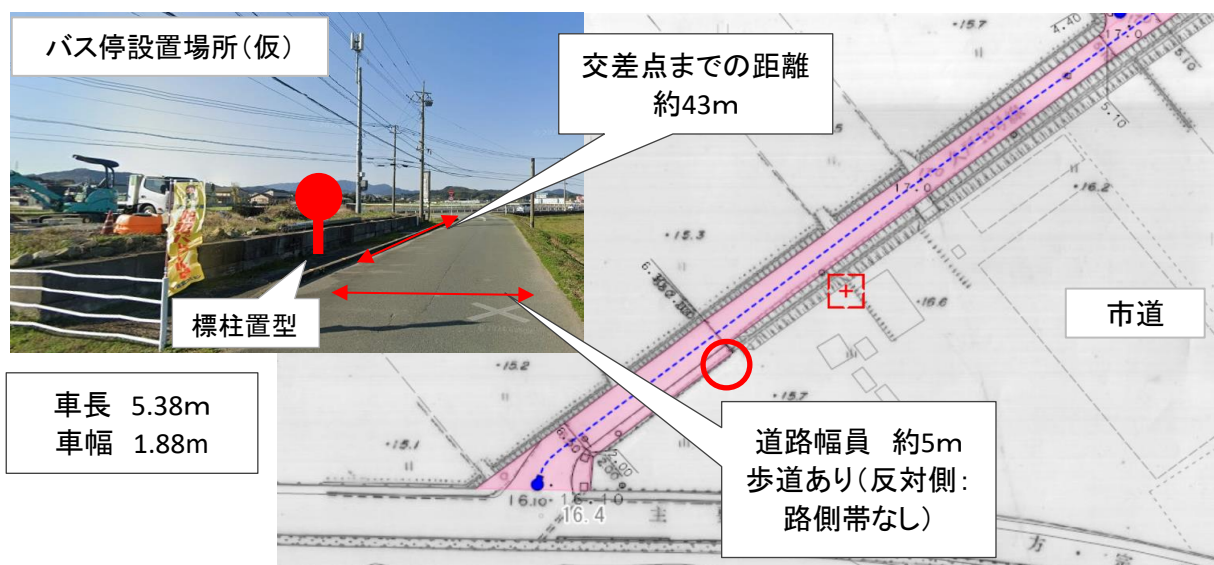

吉武地区【バス停の移設_太郎坊橋付近】

(1) 現バス停の位置

(2) バス停の移設場所

【移設】久戸公民館→太郎坊橋→赤間病院前方面

【移設】赤間病院前→太郎坊橋→城南ヶ丘11組方

(3) バス停の移設距離

【移設】久戸公民館→太郎坊橋→赤間病院前方面

【移設】赤間病院前→太郎坊橋→城南ヶ丘11組方面
移設距離: 73.44m