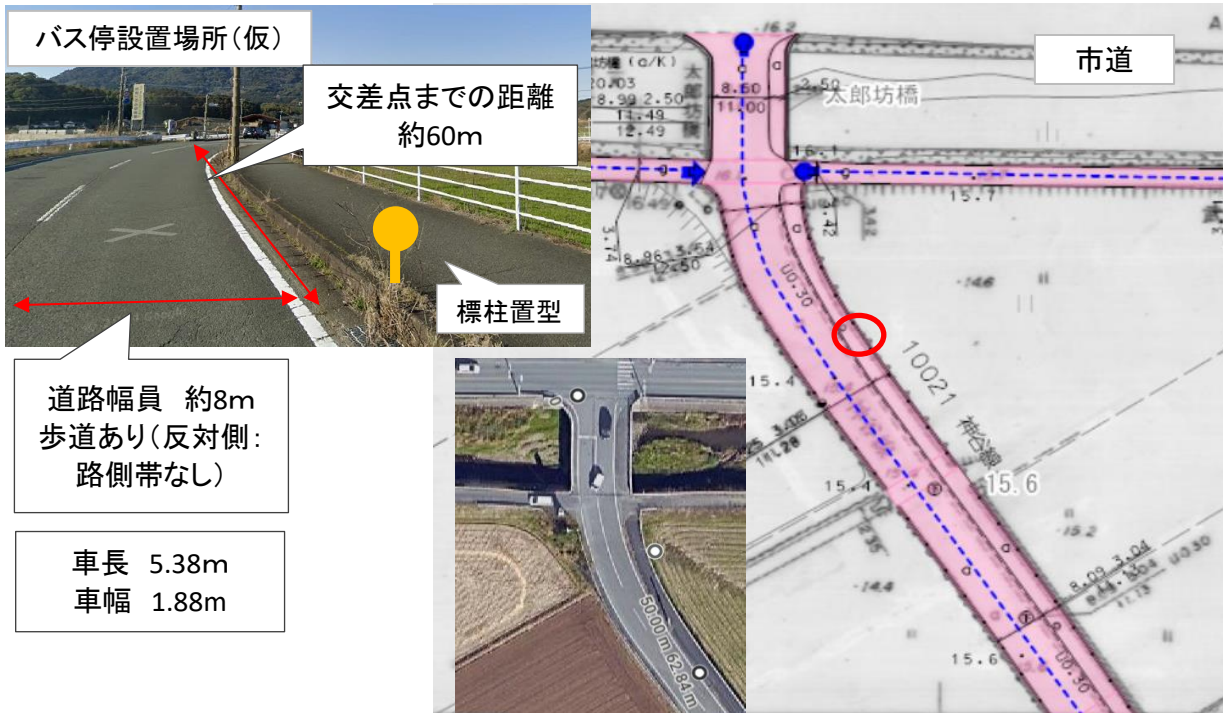

吉武地区【バス停の移設_太郎坊橋付近】

(1) 現バス停の位置

(2) バス停の移設場所

【移設】久戸公民館→太郎坊橋→赤間病院前方面

【移設】赤間病院前→太郎坊橋→城南ヶ丘11組方

(3) バス停の移設距離

【移設】久戸公民館→太郎坊橋→赤間病院前方面

【移設】赤間病院前→太郎坊橋→城南ヶ丘11組方面
移設距離: 73.44m