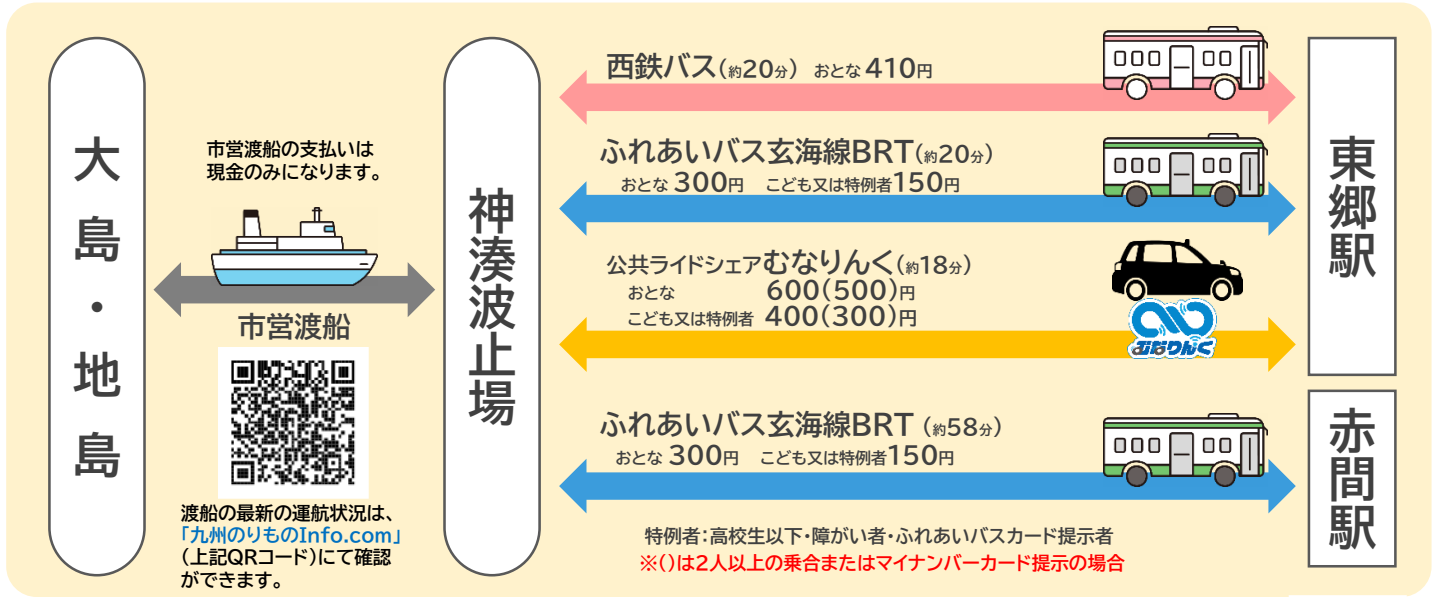

令和8年4月1日から公共交通の時刻表が変わります！

大島時刻表

●大島・地島からJRの駅までの交通手段

※渡船(大島航路)の運賃等については、右のQRコードにてご確認ください。

●大島から駅へ

※第3便及び第5便の就航船がフェリーになった場合には、神湊到着は括弧内の時間となります。

市営渡船(大島航路)		
便名	大島発	神湊着
第1便	6:50	7:15
第2便	8:35	9:00
第3便	10:15	10:30(10:40)
第4便	13:00	13:25
第5便	14:40	14:55(15:05)
第6便	16:20	16:45
第7便	18:00	18:25