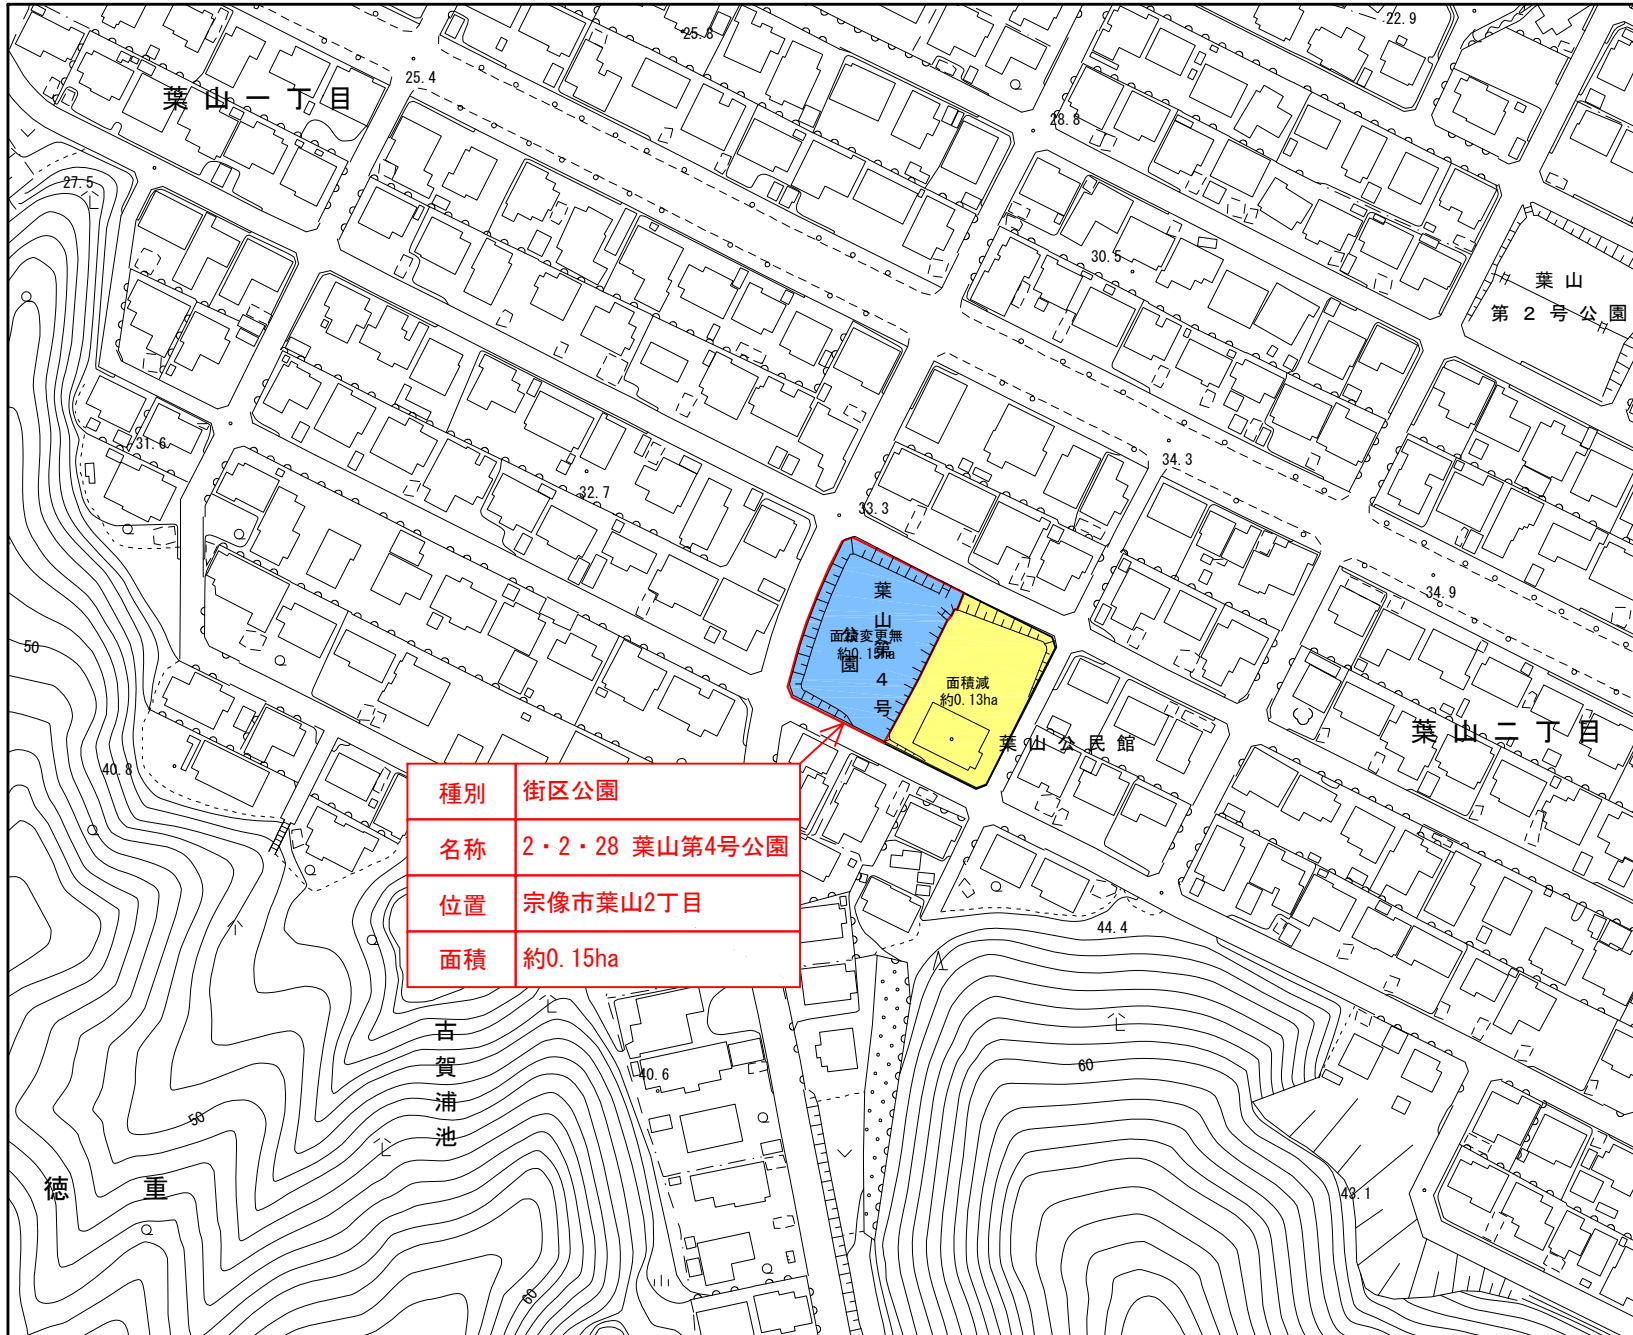

宗像市都市計画審議会  
参考資料  
第1号議案

宗像都市計画公園の変更（宗像市決定）

2・2・28 葉山第4号公園

新旧対照図

変更減	
変更無	

種別	街区公園
名称	2・2・28 葉山第4号公園
位置	宗像市葉山2丁目
面積	約0.15ha

宗像市都市計画審議会  
参考資料  
第2号議案

宗像都市計画地区計画の変更宗像市決定)

荒開地区地区計画

新旧対照図

荒開地区地区計画 約1.5ha(新)  
約1.0ha(旧)

凡例	
	変更増
	変更無
	地区計画区域
	大字界

縮尺 S=1:4,000

0 100 200m