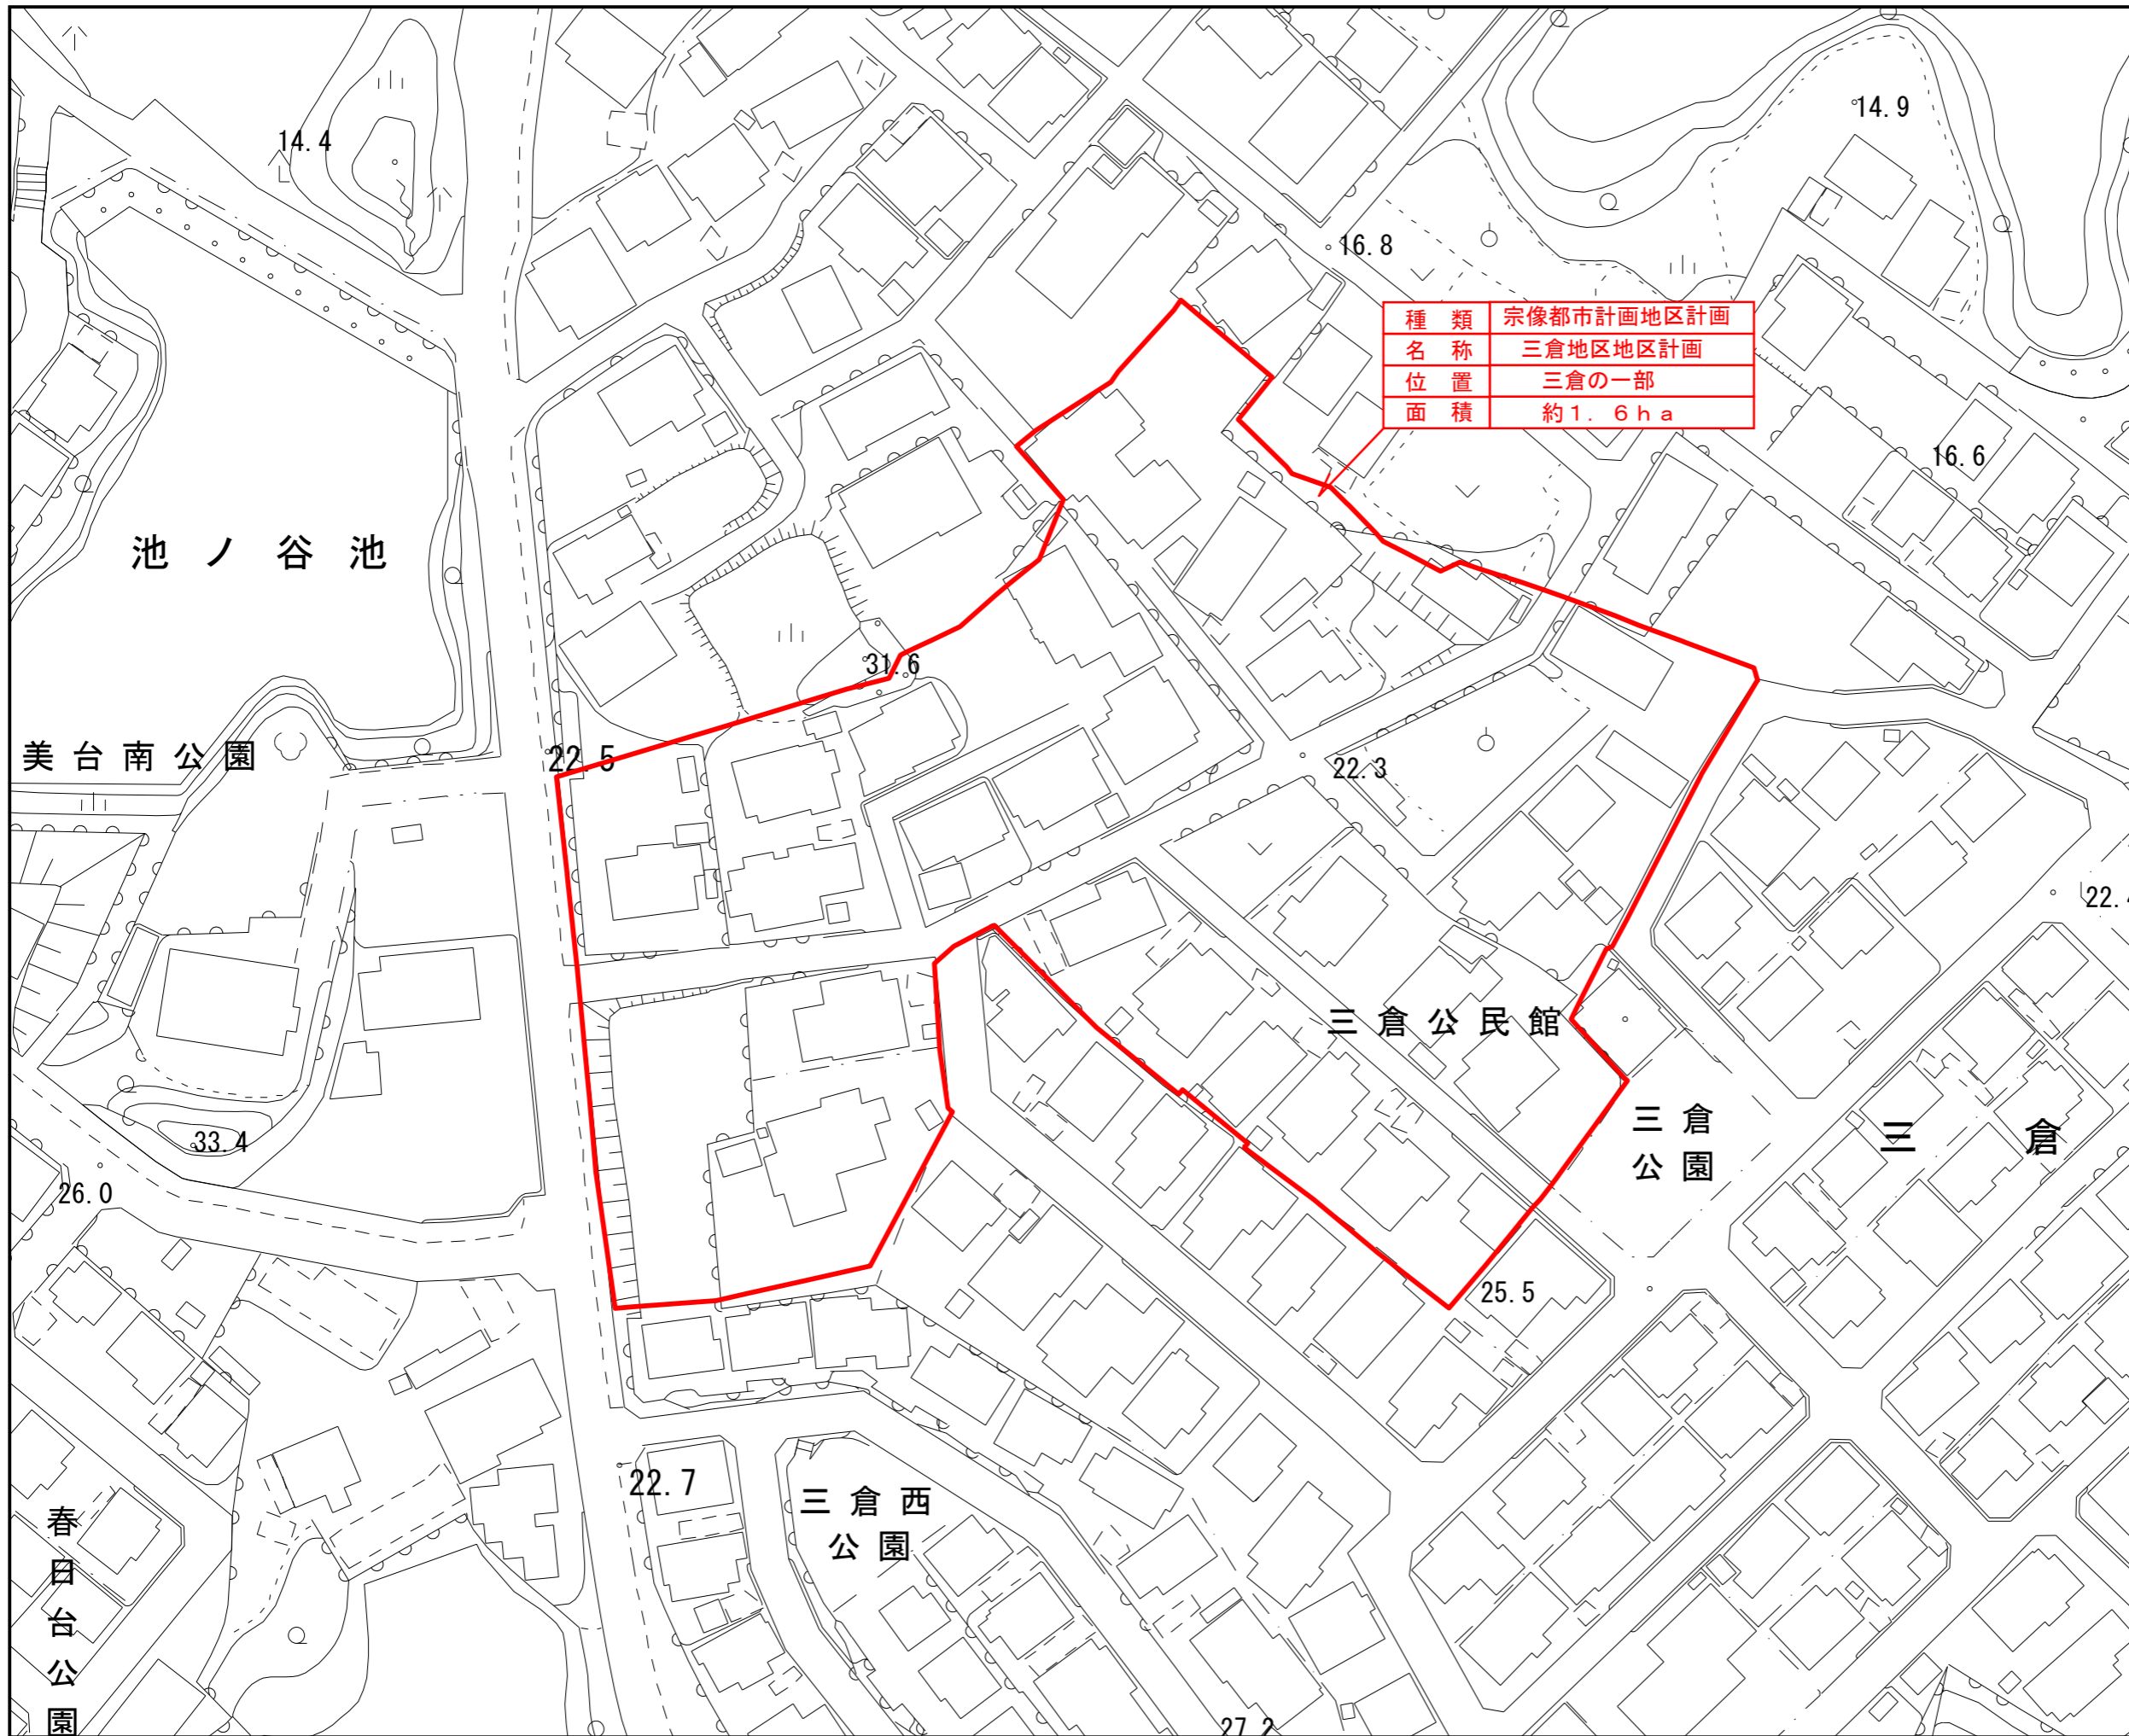

三倉地区地区計画

計画図

| 凡例 | |
|----|----------------------|
| | 地区計画区域 (地区整備計画区域) |

| | |
|----|------------|
| 種類 | 宗像都市計画地区計画 |
| 名称 | 三倉地区地区計画 |
| 位置 | 三倉の一部 |
| 面積 | 約1.6ha |

縮尺 S=1:1,000