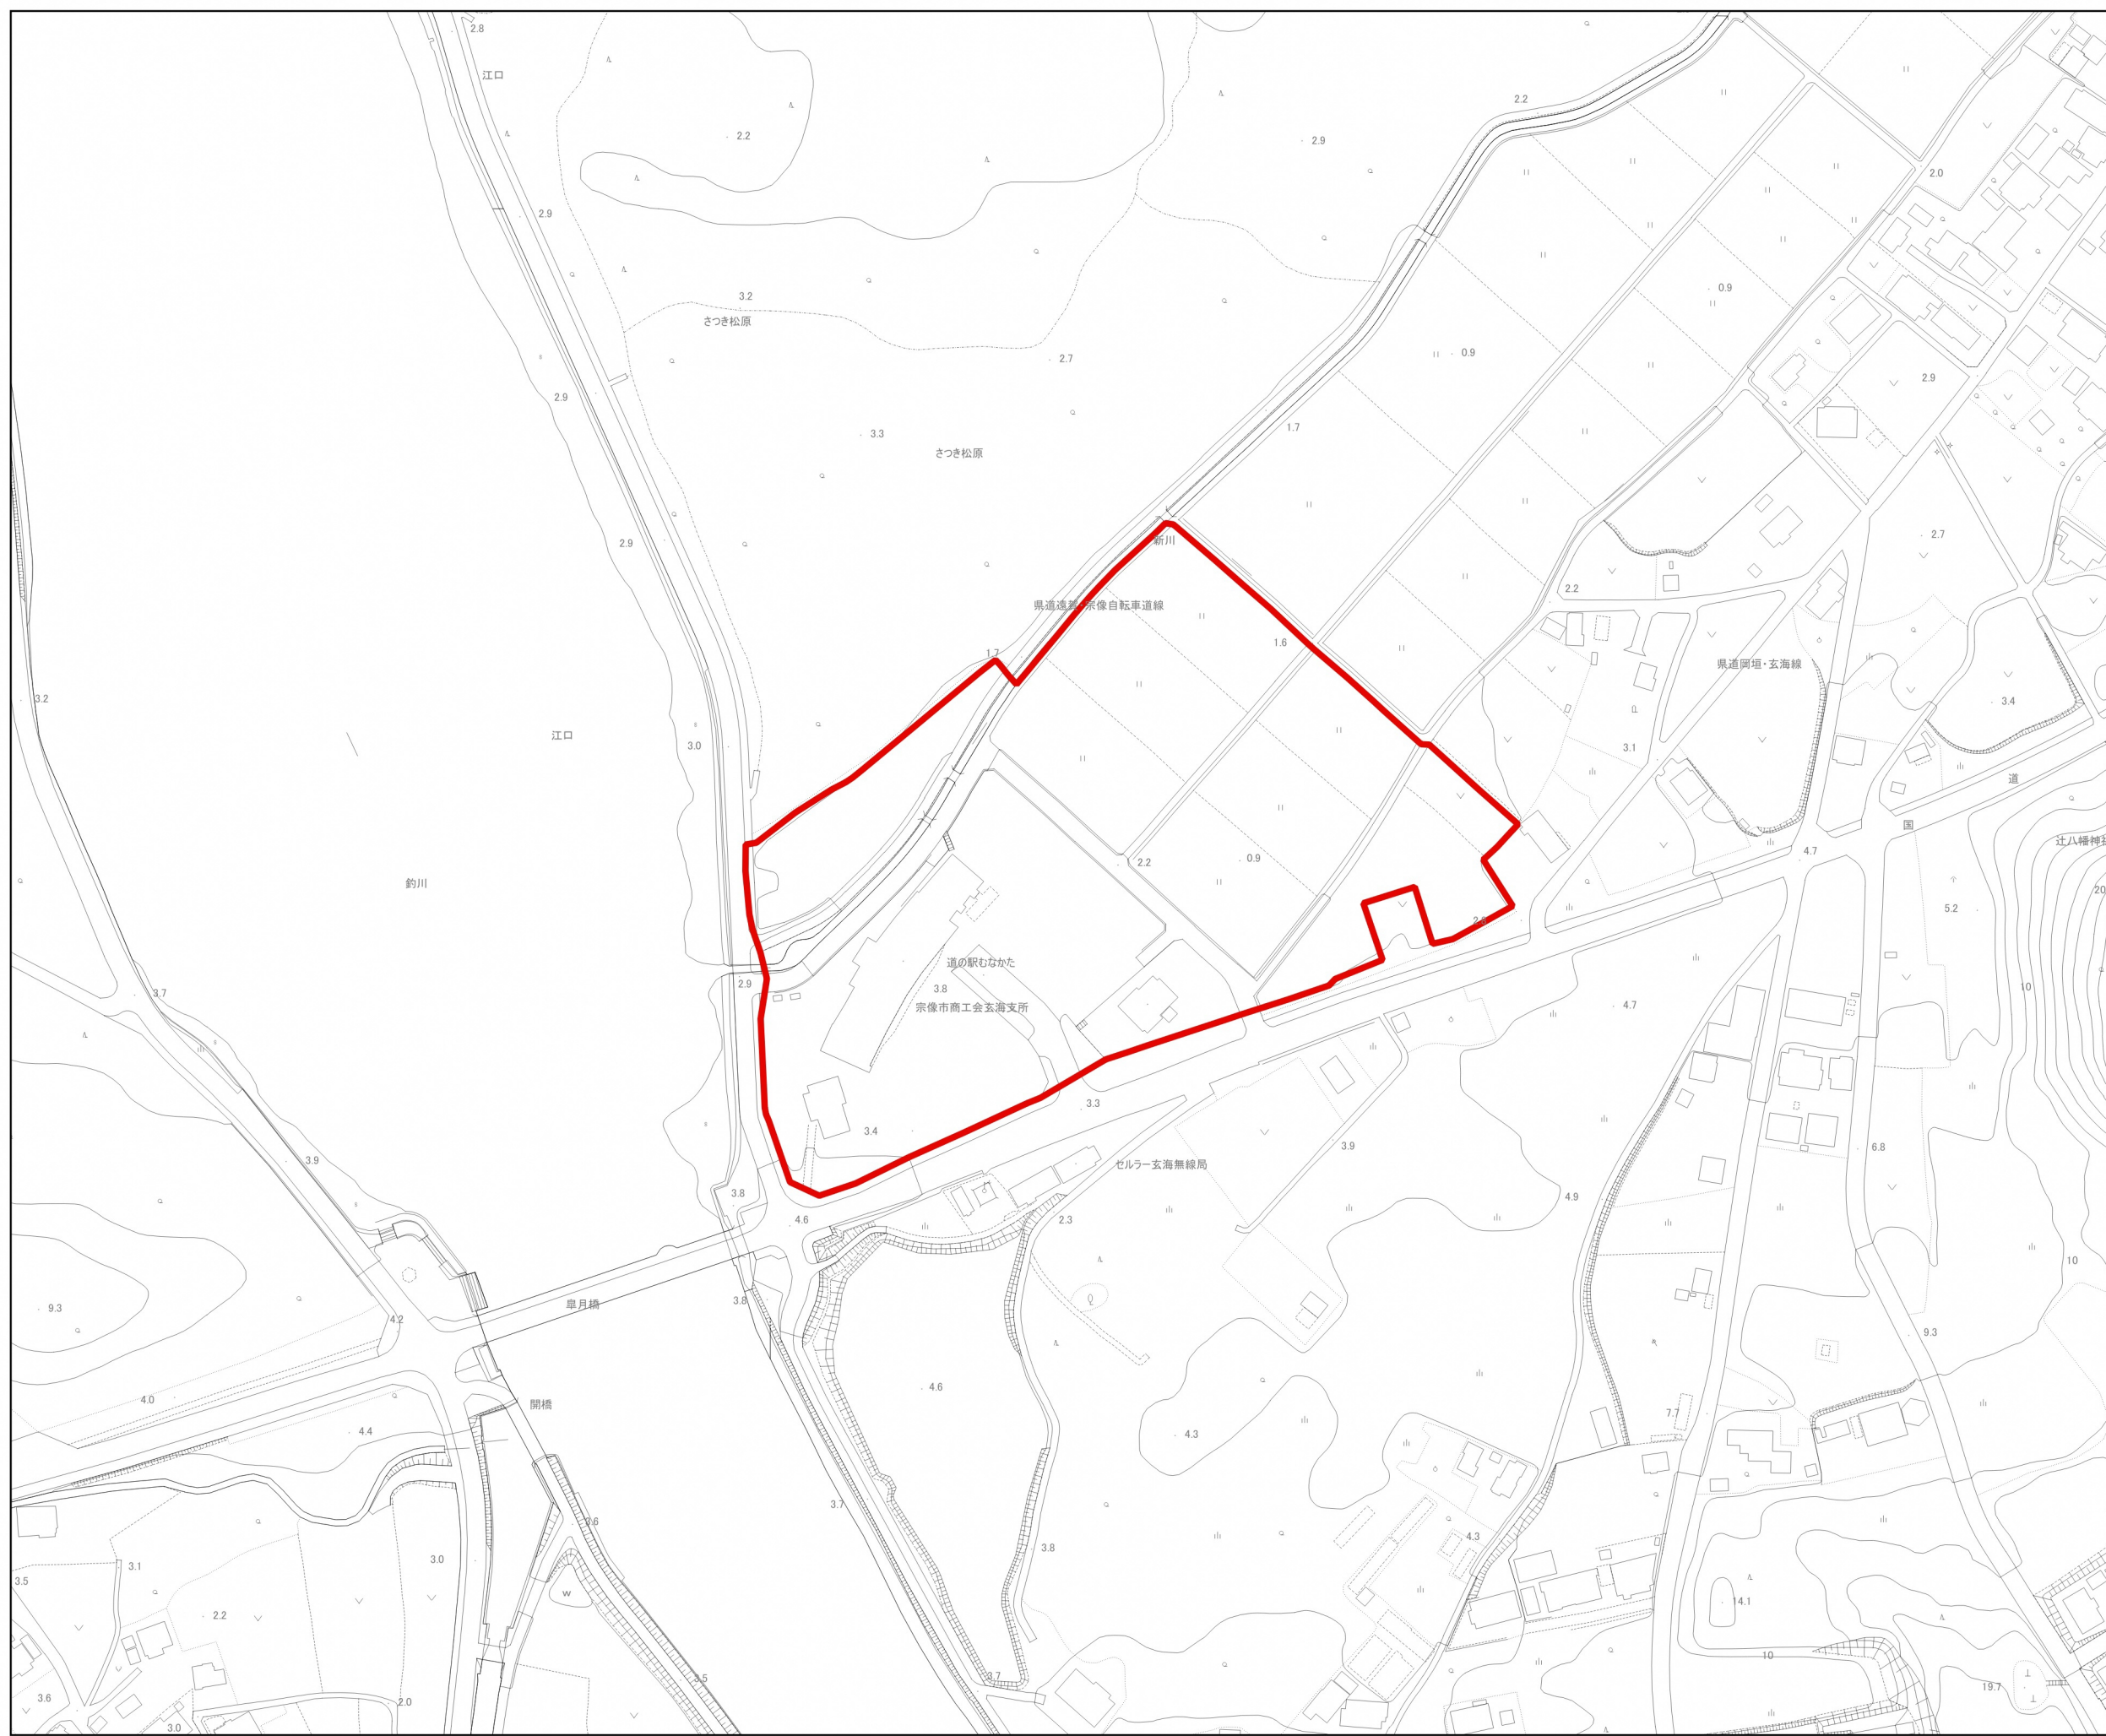

福岡広域都市計画地区計画の決定
(宗像市決定)

道の駅むなかた地区地区計画

計画図

凡例

 地区計画区域
(地区整備計画区域)

S=1:2,500