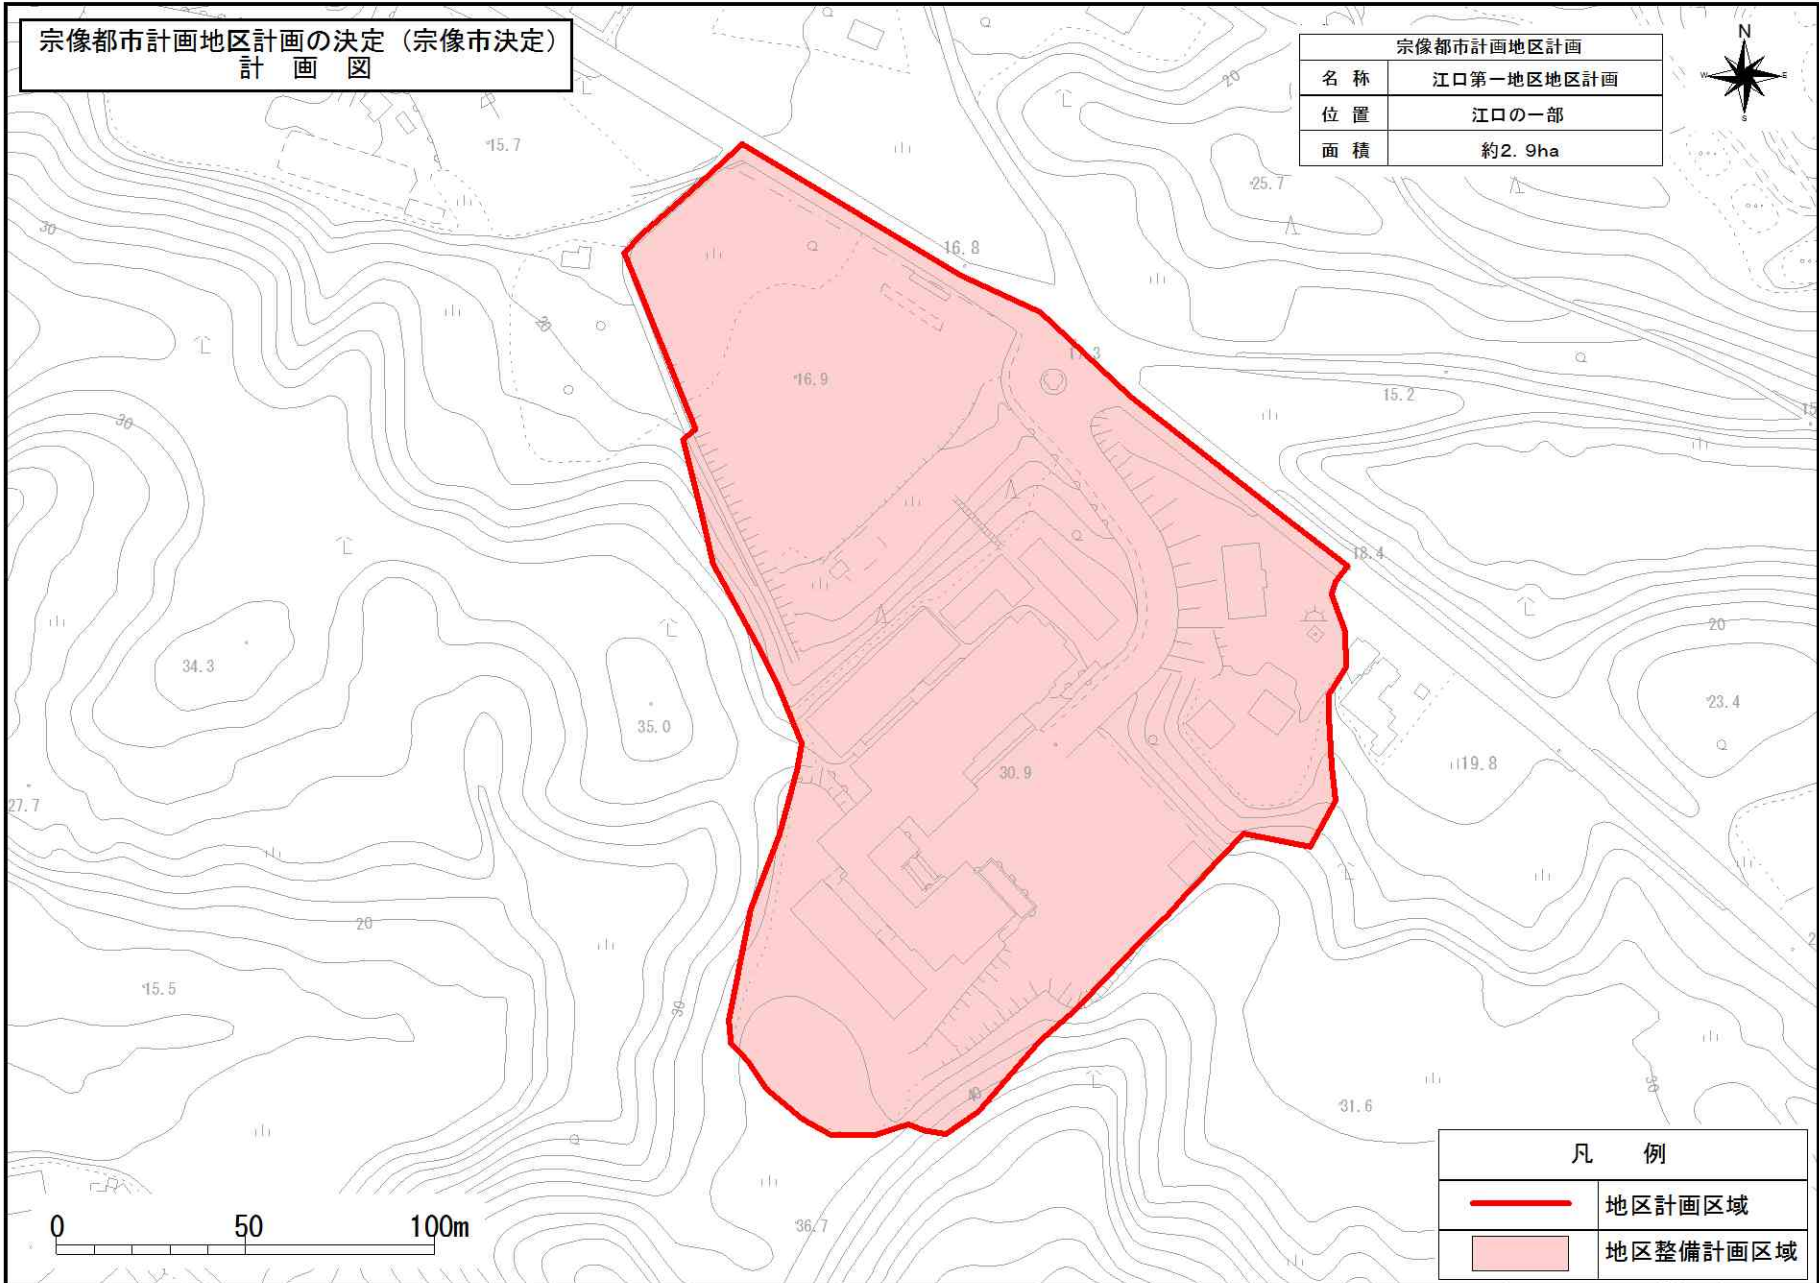

宗像都市計画地区計画の決定（宗像市決定）
計 画 図

宗像都市計画地区計画	
名 称	江口第一地区地区計画
位 置	江口の一部
面 積	約2.9ha

凡 例	
	地区計画区域
	地区整備計画区域