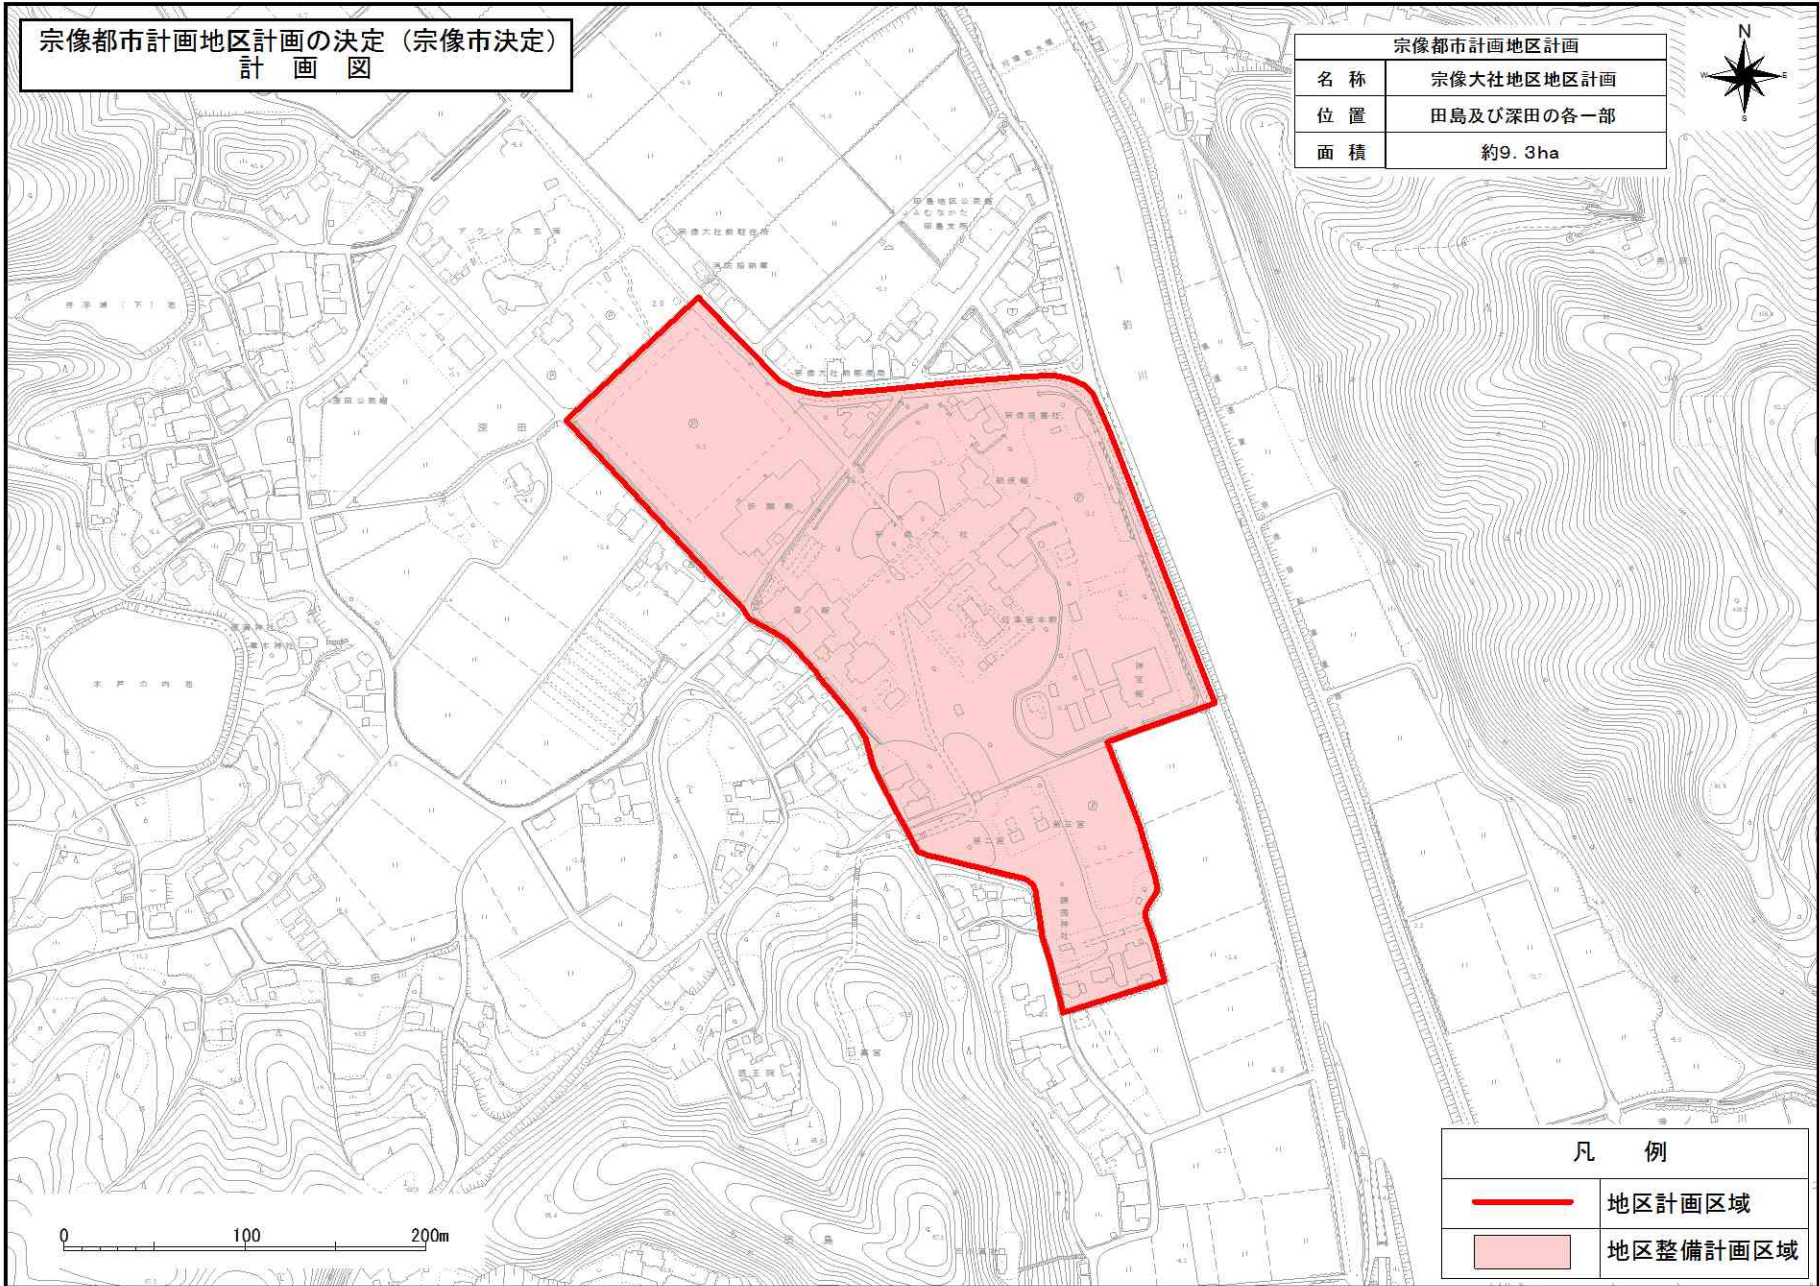

宗像都市計画地区計画の決定（宗像市決定）
計 画 図

宗像都市計画地区計画	
名 称	宗像大社地区地区計画
位 置	田島及び深田の各一部
面 積	約9.3ha

凡 例	
	地区計画区域
	地区整備計画区域