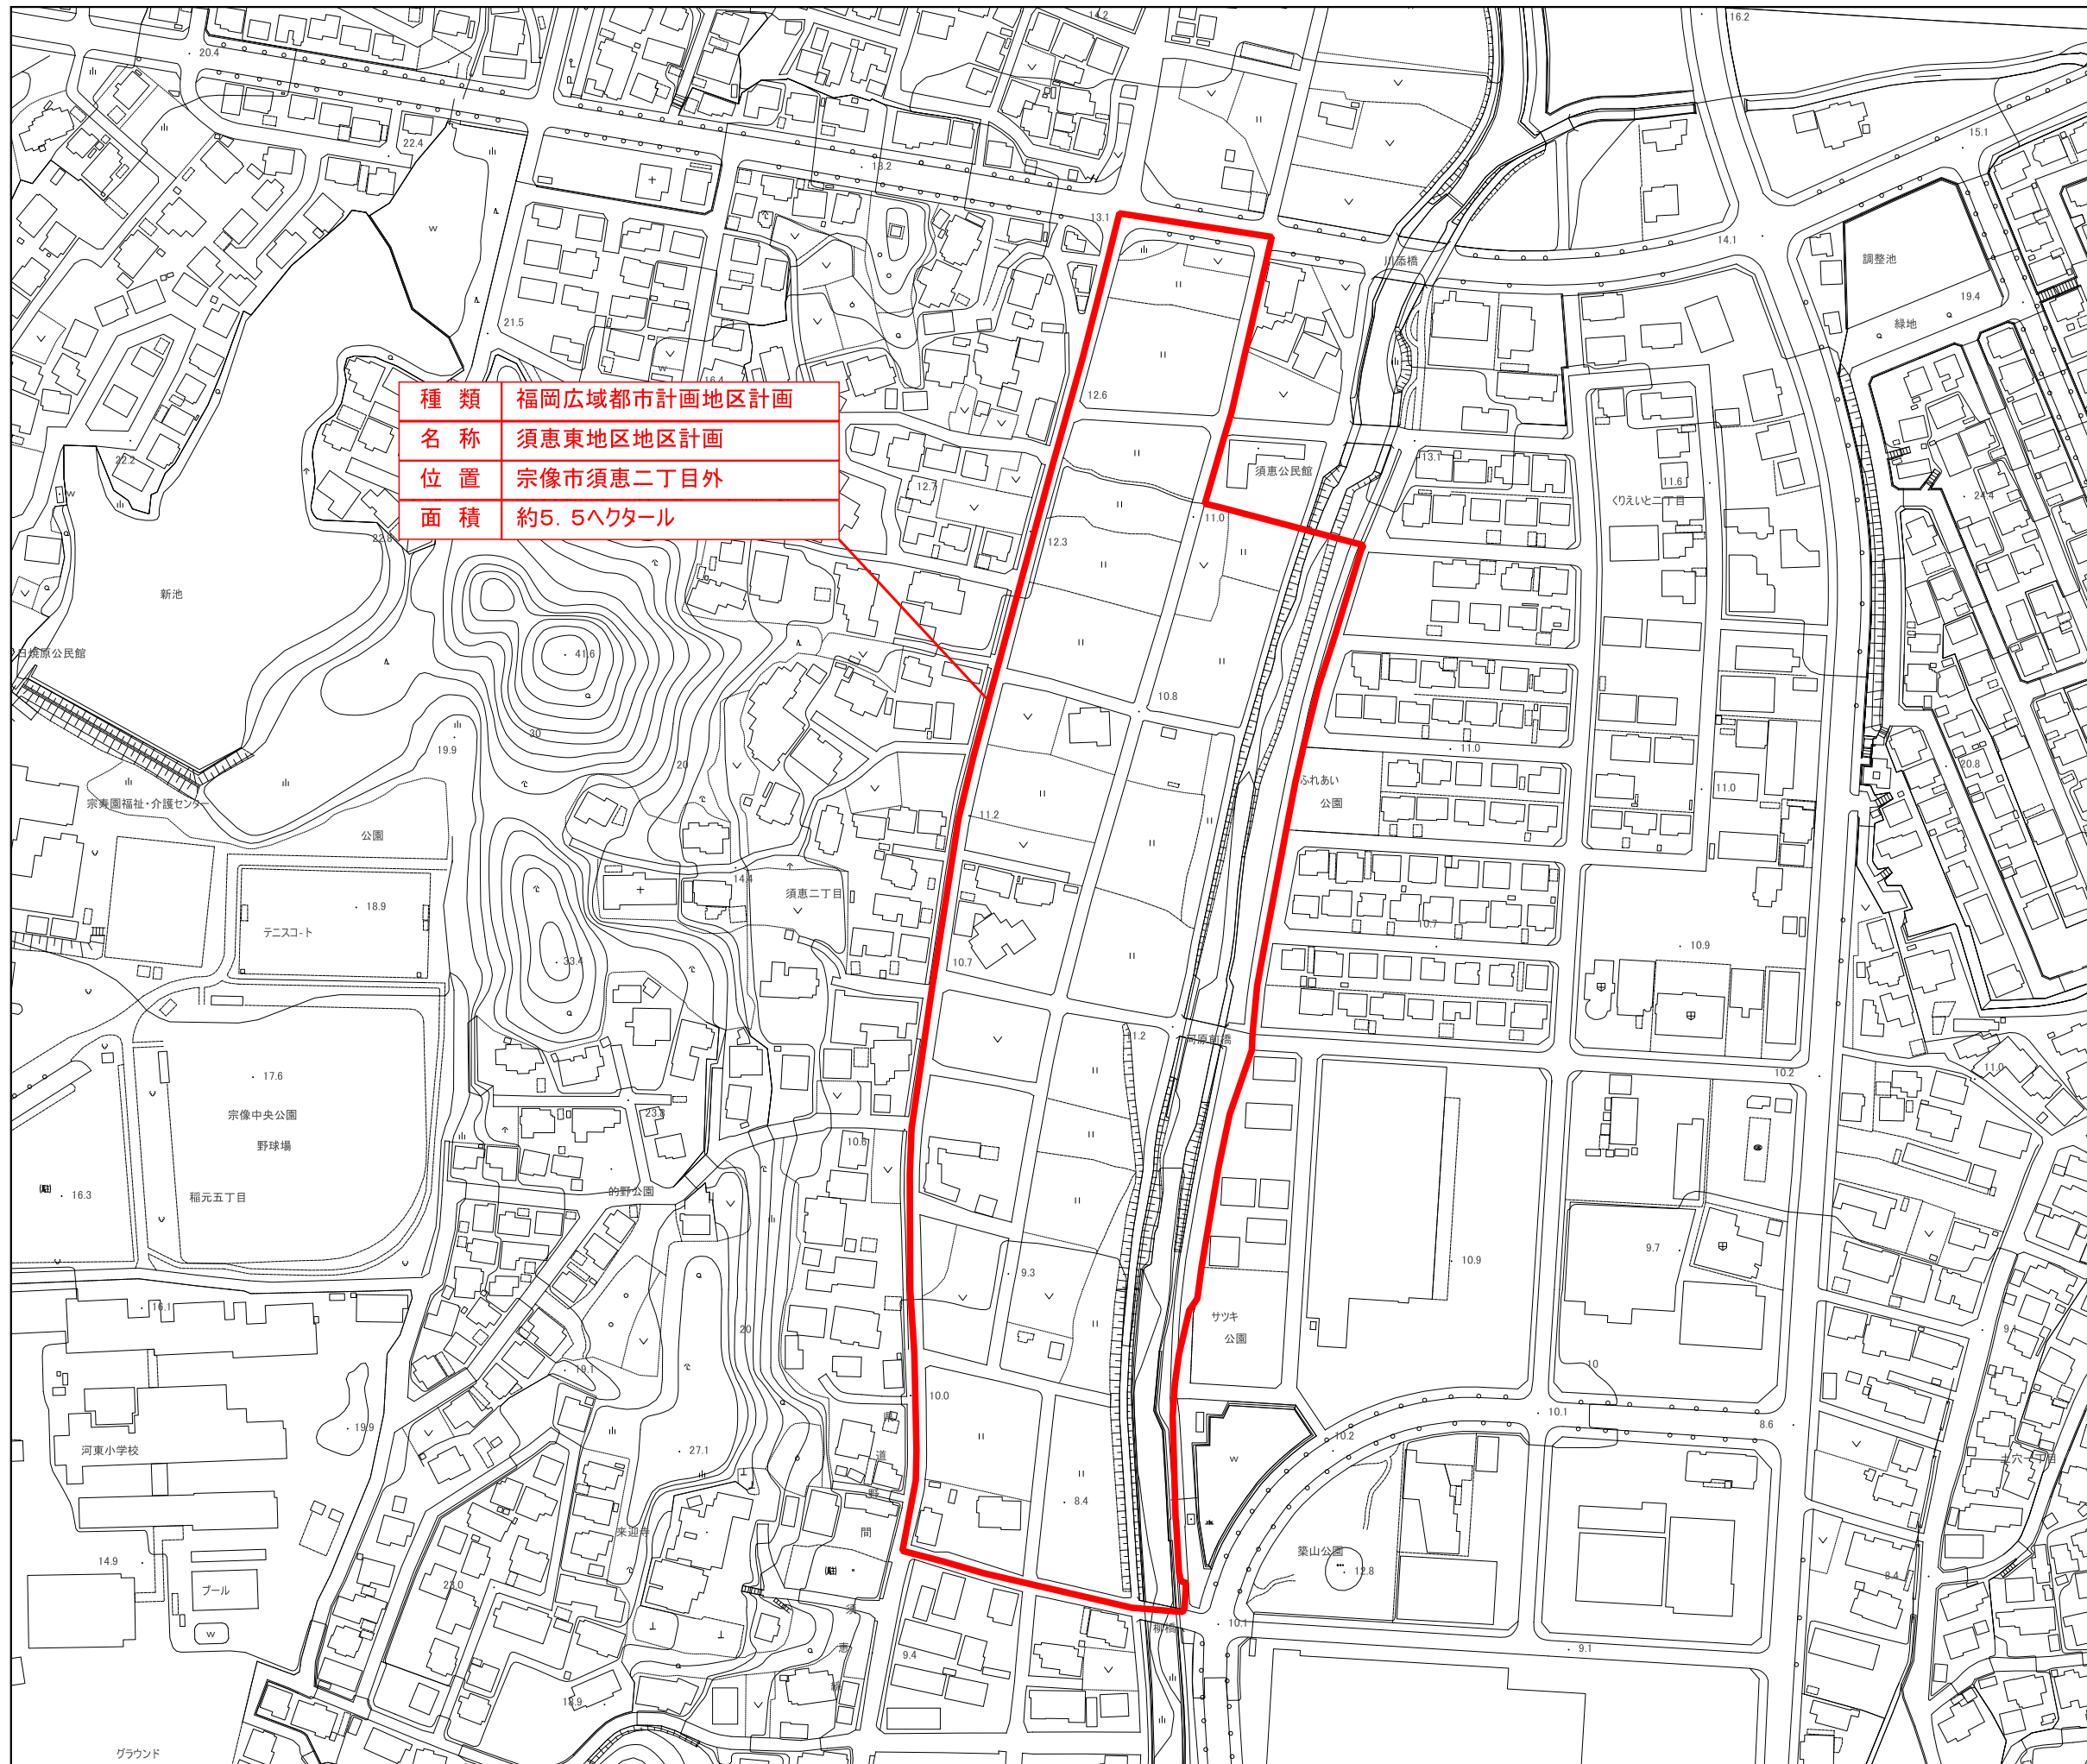

種 類	福岡広域都市計画地区計画
名 称	須恵東地区地区計画
位 置	宗像市須恵二丁目外
面 積	約5.5ヘクタール

凡 例	
	地区計画区域 (地区整備計画区域)

S=1:2,500