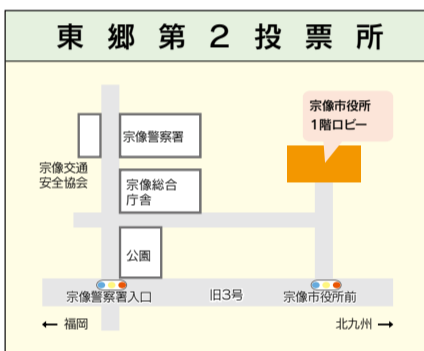

# 各投票所略図

明るい選挙イメージキャラクター  
選挙のめいすいくん

投票所の場所は、入場券(ハガキ)に記載しています。確認を。指定の投票所以外では投票できません。

▽河東第1投票所は、河東小学校体育館から河東地区コミュニティ・センターに変更されています  
▽南郷投票所は、南郷小学校体育館から南郷地区コミュニティ・センターに変更されています