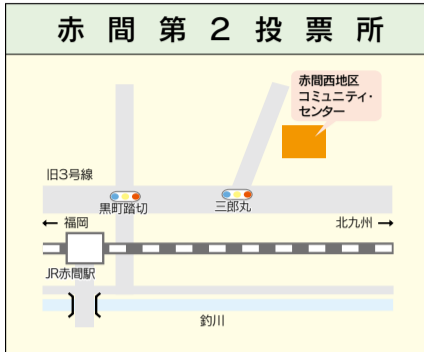

# 各投票所略図

明るい選挙イメージキャラクター  
選挙のめいすいくん

投票所の場所は、入場券(ハガキ)に記載しています。確認を。指定の投票所以外では投票できません。

▽河東第1投票所は、河東小学校体育館から河東地区コミュニティ・センターに変更されています  
▽南郷投票所は、南郷小学校体育館から南郷地区コミュニティ・センターに変更されています