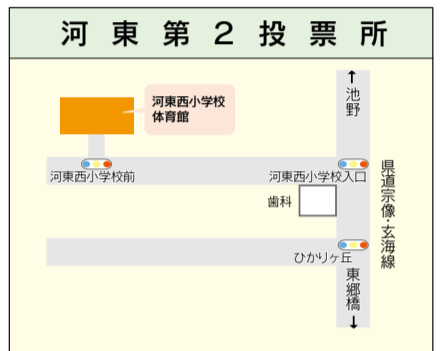

# 各投票所略図

明るい選挙イメージキャラクター  
選挙のめいすいくん

投票所の場所は、入場券(ハガキ)に記載しています。確認を。指定の投票所以外では投票できません。

▽河東第1投票所は、河東小学校体育館から河東地区コミュニティ・センターに変更されています  
▽南郷投票所は、南郷小学校体育館から南郷地区コミュニティ・センターに変更されています