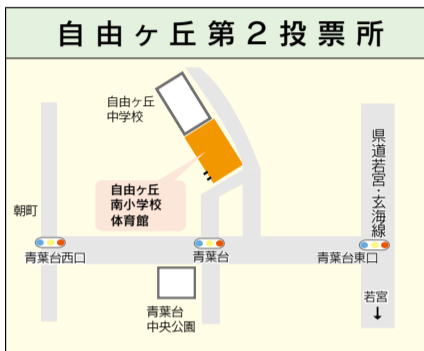

# 各投票所略図

明るい選挙イメージキャラクター  
選挙のめいすいくん

投票所の場所は、入場券(ハガキ)に記載しています。確認を。指定の投票所以外では投票できません。

▽河東第1投票所は、河東小学校体育館から河東地区コミュニティ・センターに変更されています  
▽南郷投票所は、南郷小学校体育館から南郷地区コミュニティ・センターに変更されています