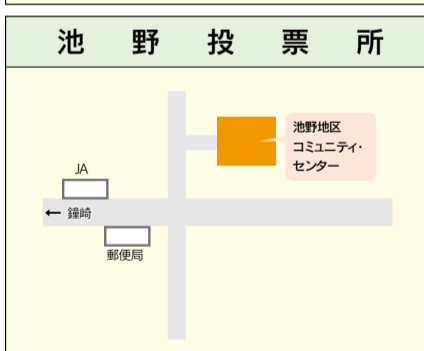

# 各投票所略図

明るい選挙イメージキャラクター  
選挙のめいすいくん

投票所の場所は、入場券(ハガキ)に記載しています。確認を。指定の投票所以外では投票できません。

▽河東第1投票所は、河東小学校体育館から河東地区コミュニティ・センターに変更されています  
▽南郷投票所は、南郷小学校体育館から南郷地区コミュニティ・センターに変更されています

## インターネットを使った選挙運動ができるようになりました。

①**有権者**は、ウェブサイトなど(ホームページ、ブログ、ツイッターやフェイスブックなどのSNS、動画共有サービス、動画中継サイトなど)を利用した選挙運動が可能になりますが、**電子メール(SMTP方式や電話番号方式)を利用した選挙運動は引き続き禁止されています**

②**候補者や政党**などは、ウェブサイトや電子メールを利用した選挙運動が可能になります。選挙運動用電子メールの送信先は、自らアドレスを通知し、受信に同意した人などに限られます