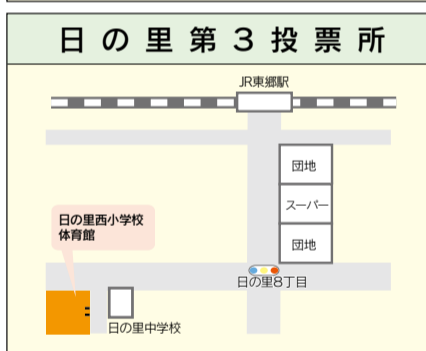

# 各投票所略図

明るい選挙イメージキャラクター  
選挙のめいすいくん

投票所の場所は、入場券(ハガキ)に記載しています。確認を。指定の投票所以外では投票できません。

▽河東第1投票所は、河東小学校体育館から河東地区コミュニティ・センターに変更されています  
▽南郷投票所は、南郷小学校体育館から南郷地区コミュニティ・センターに変更されています