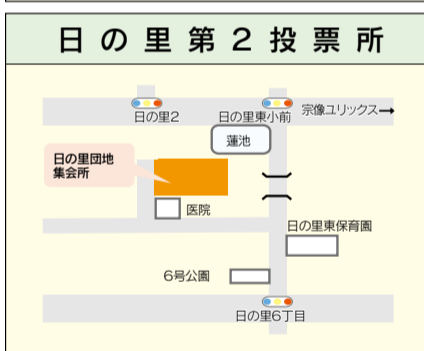

# 各投票所略図

明るい選挙イメージキャラクター  
選挙のめいすいくん

投票所の場所は、入場券(ハガキ)に記載しています。確認を。指定の投票所以外では投票できません。

▽河東第1投票所は、河東小学校体育館から河東地区コミュニティ・センターに変更されています  
▽南郷投票所は、南郷小学校体育館から南郷地区コミュニティ・センターに変更されています