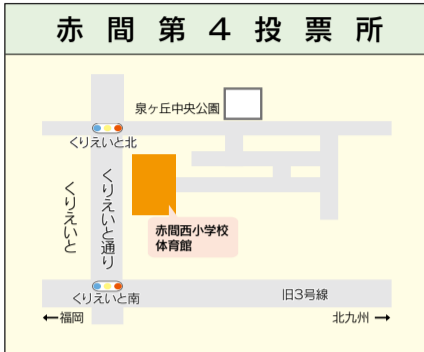

# 各投票所略図

明るい選挙イメージキャラクター  
選挙のめいすいくん

投票所の場所は、入場券(ハガキ)に記載しています。確認を。指定の投票所以外では投票できません。

▽河東第1投票所は、河東小学校体育館から河東地区コミュニティ・センターに変更されています  
▽南郷投票所は、南郷小学校体育館から南郷地区コミュニティ・センターに変更されています