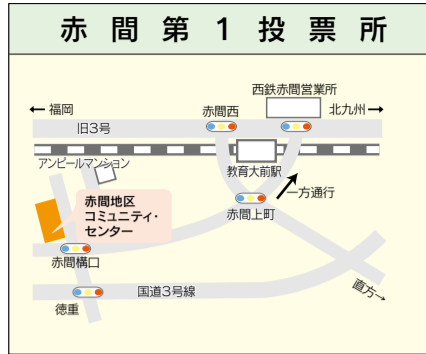

# 各投票所略図

明るい選挙イメージキャラクター  
選挙のめいすいくん

投票所の場所は、入場券(ハガキ)に記載しています。確認を。指定の投票所以外では投票できません。

▽河東第1投票所は、河東小学校体育館から河東地区コミュニティ・センターに変更されています  
▽南郷投票所は、南郷小学校体育館から南郷地区コミュニティ・センターに変更されています