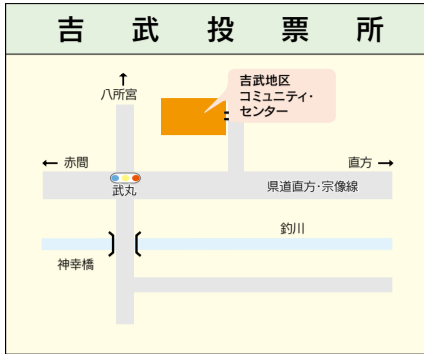

# 各投票所略図

明るい選挙イメージキャラクター  
選挙のめいすいくん

投票所の場所は、入場券(ハガキ)に記載しています。確認を。指定の投票所以外では投票できません。

▽河東第1投票所は、河東小学校体育館から河東地区コミュニティ・センターに変更されています  
▽南郷投票所は、南郷小学校体育館から南郷地区コミュニティ・センターに変更されています

## インターネットを使った選挙運動ができるようになりました。

①**有権者**は、ウェブサイトなど(ホームページ、ブログ、ツイッターやフェイスブックなどのSNS、動画共有サービス、動画中継サイトなど)を利用した選挙運動が可能になりますが、**電子メール(SMTP方式や電話番号方式)を利用した選挙運動は引き続き禁止されています**

②**候補者や政党**などは、ウェブサイトや電子メールを利用した選挙運動が可能になります。選挙運動用電子メールの送信先は、自らアドレスを通知し、受信に同意した人などに限られます