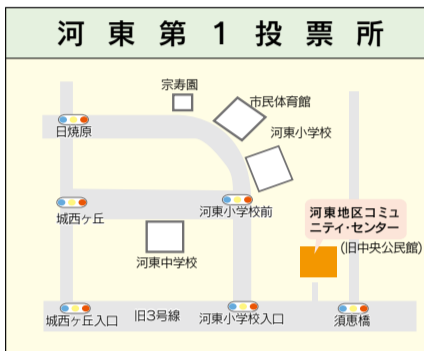

# 各投票所略図

明るい選挙イメージキャラクター  
選挙のめいすいくん

投票所の場所は、入場券(ハガキ)に記載しています。確認を。指定の投票所以外では投票できません。

▽河東第1投票所は、河東小学校体育館から河東地区コミュニティ・センターに変更されています  
▽南郷投票所は、南郷小学校体育館から南郷地区コミュニティ・センターに変更されています