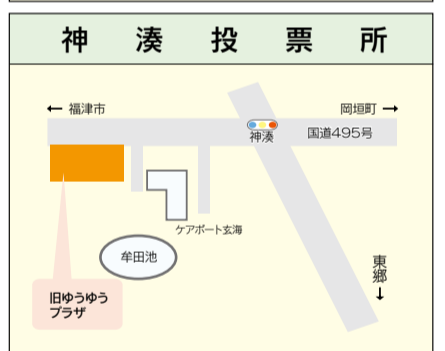

# 各投票所略図

明るい選挙イメージキャラクター  
選挙のめいすいくん

投票所の場所は、入場券(ハガキ)に記載しています。確認を。指定の投票所以外では投票できません。

▽河東第1投票所は、河東小学校体育館から河東地区コミュニティ・センターに変更されています  
▽南郷投票所は、南郷小学校体育館から南郷地区コミュニティ・センターに変更されています