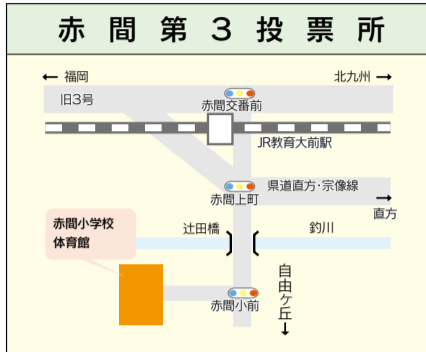

# 各投票所略図

明るい選挙イメージキャラクター  
選挙のめいすいくん

投票所の場所は、入場券(ハガキ)に記載しています。確認を。指定の投票所以外では投票できません。

▽河東第1投票所は、河東小学校体育館から河東地区コミュニティ・センターに変更されています  
▽南郷投票所は、南郷小学校体育館から南郷地区コミュニティ・センターに変更されています