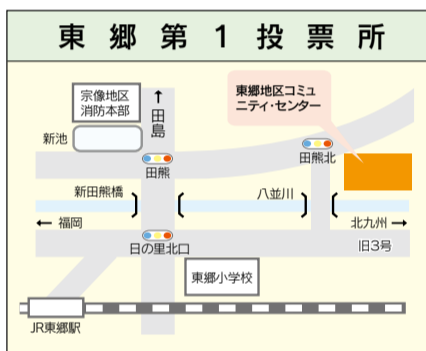

# 各投票所略図

明るい選挙イメージキャラクター  
選挙のめいすいくん

投票所の場所は、入場券(ハガキ)に記載しています。確認を。指定の投票所以外では投票できません。

▽河東第1投票所は、河東小学校体育館から河東地区コミュニティ・センターに変更されています  
▽南郷投票所は、南郷小学校体育館から南郷地区コミュニティ・センターに変更されています

## インターネットを使った選挙運動ができるようになりました。

①**有権者**は、ウェブサイトなど(ホームページ、ブログ、ツイッターやフェイスブックなどのSNS、動画共有サービス、動画中継サイトなど)を利用した選挙運動が可能になりますが、**電子メール(SMTP方式や電話番号方式)を利用した選挙運動は引き続き禁止されています**

②**候補者や政党**などは、ウェブサイトや電子メールを利用した選挙運動が可能になります。選挙運動用電子メールの送信先は、自らアドレスを通知し、受信に同意した人などに限られます