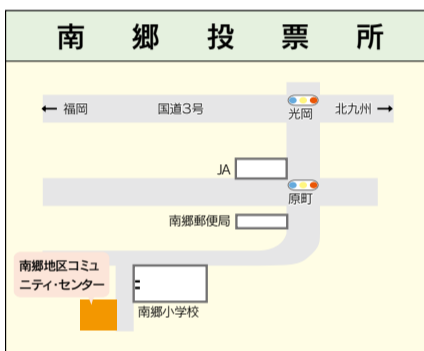

# 各投票所略図

明るい選挙イメージキャラクター  
選挙のめいすいくん

投票所の場所は、入場券(ハガキ)に記載しています。確認を。指定の投票所以外では投票できません。

▽河東第1投票所は、河東小学校体育館から河東地区コミュニティ・センターに変更されています  
▽南郷投票所は、南郷小学校体育館から南郷地区コミュニティ・センターに変更されています