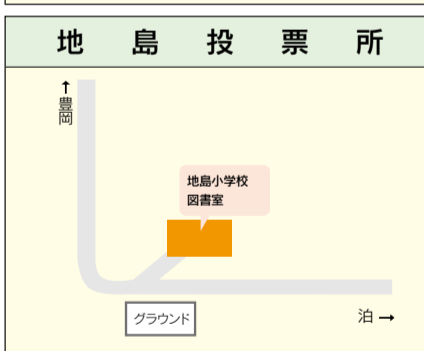

# 各投票所略図

明るい選挙イメージキャラクター  
選挙のめいすいくん

投票所の場所は、入場券(ハガキ)に記載しています。確認を。指定の投票所以外では投票できません。

▽河東第1投票所は、河東小学校体育館から河東地区コミュニティ・センターに変更されています  
▽南郷投票所は、南郷小学校体育館から南郷地区コミュニティ・センターに変更されています