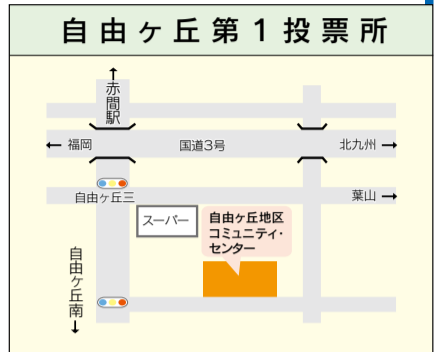

# 各投票所略図

明るい選挙イメージキャラクター  
選挙のめいすいくん

投票所の場所は、入場券(ハガキ)に記載しています。確認を。指定の投票所以外では投票できません。

▽河東第1投票所は、河東小学校体育館から河東地区コミュニティ・センターに変更されています  
▽南郷投票所は、南郷小学校体育館から南郷地区コミュニティ・センターに変更されています