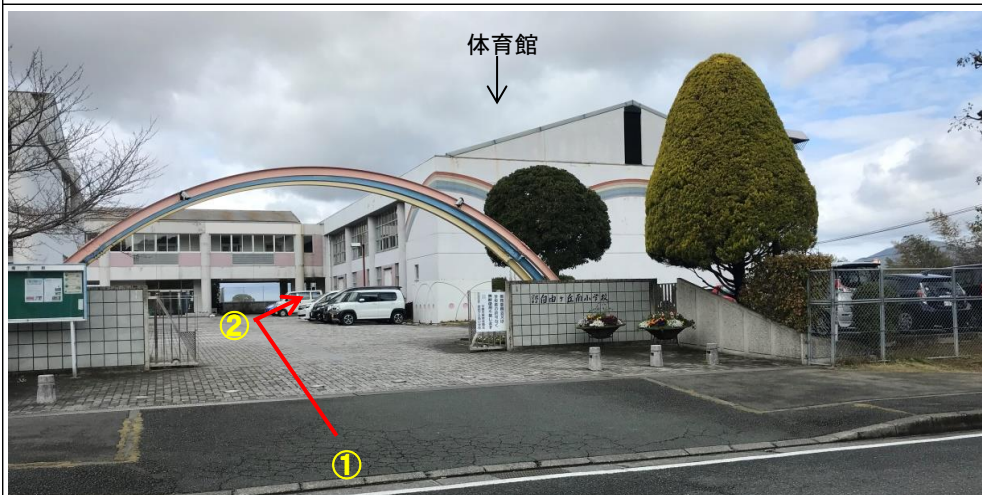

避難所名

自由ヶ丘南小学校

開設条件: なし

〔避難所(体育館)〕

〔正 門〕