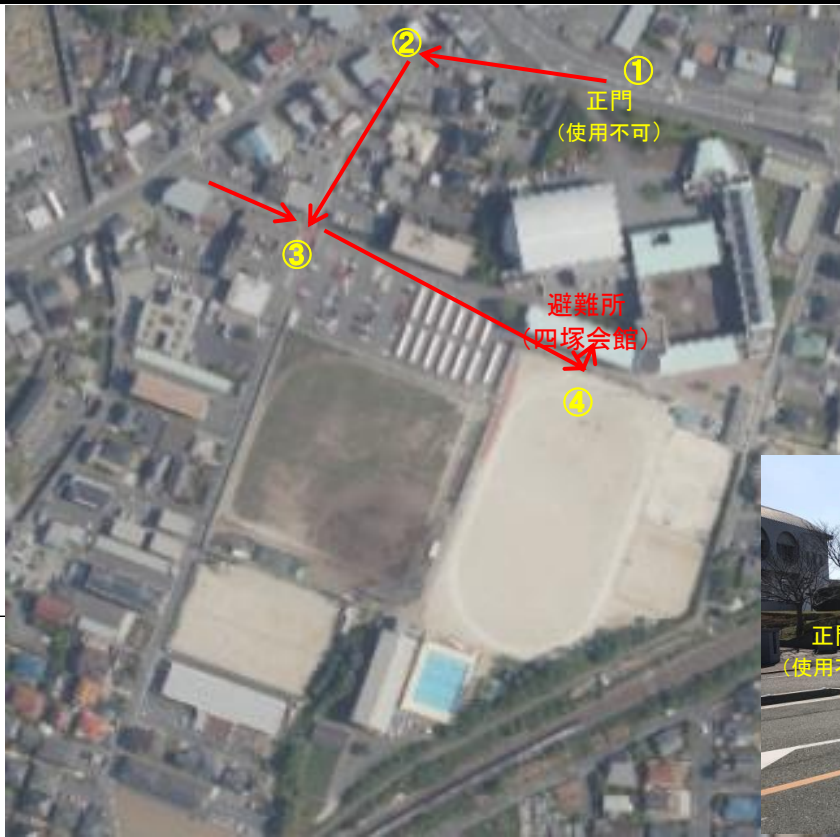

避難所名

福岡県立宗像高等学校

開設条件: なし

正門: 使用不可