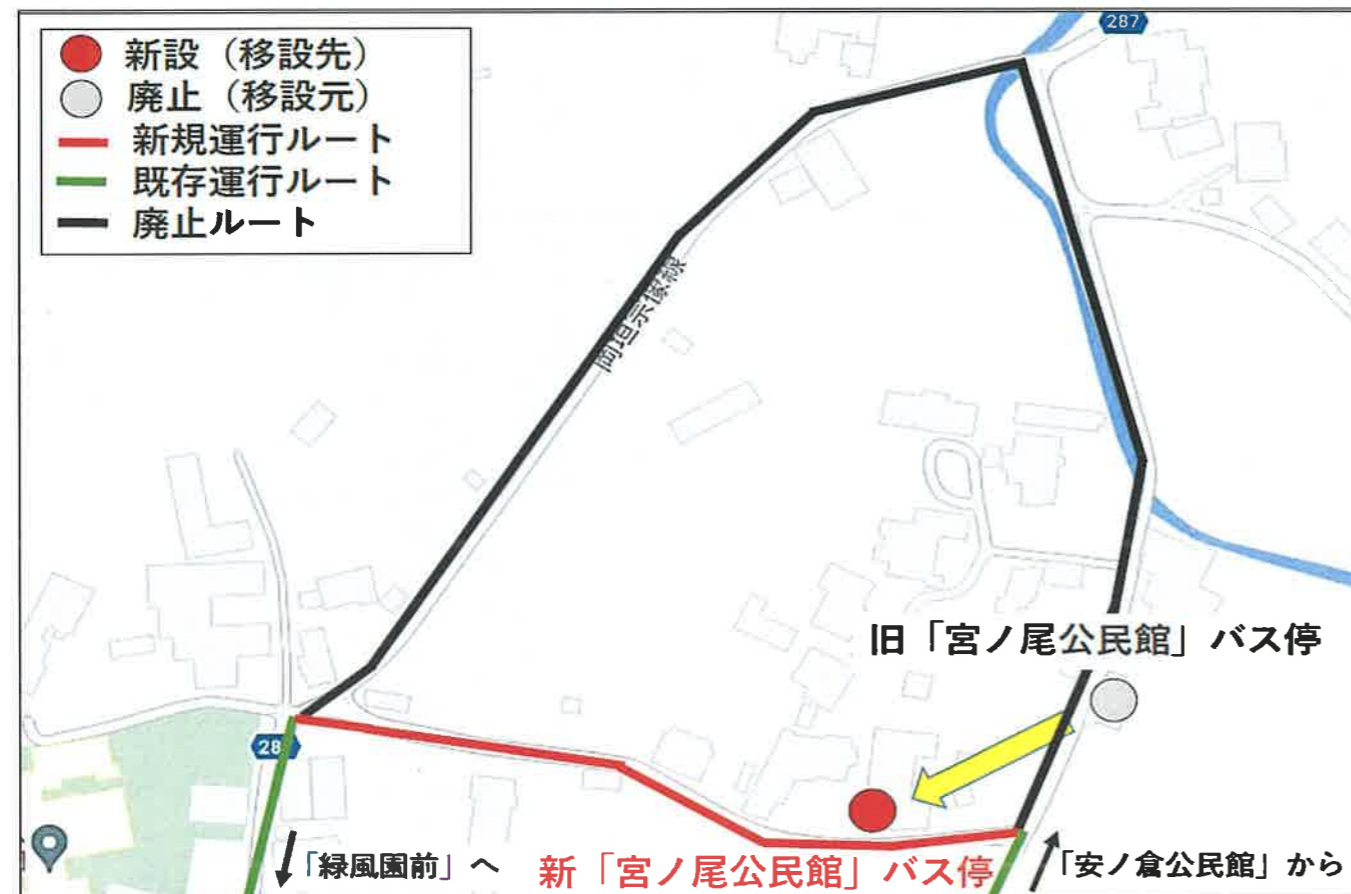

協議事項 (2) ①吉武地区コミュニティバス (定時定期運行) の停留所の新設・変更、ルートの変更、ダイヤの変更について

【協議2-1】

バス停名称：サンリブ

区分：移設

場所：(移設先) くりえいと1丁目5-1地先 (移設元) くりえいと1丁目5-10地先

バス停名称：くりえいと3丁目

区分：新設

場所：(移設先) くりえいと3丁目3-1地先 (コスモス側)、くりえいと3丁目4-6地先 (パースディ側)

「サンリブ」バス停(移設先)

「サンリブ」バス停(移設元)

「くりえいと3丁目」バス停(コスモス側)

「くりえいと3丁目」バス停(パースディ側)

協議事項 (2) ①吉武地区コミュニティバス (定時定期運行) の停留所の新設・変更、ルートの変更、ダイヤの変更について

【協議2-1】

バス停名称：宮ノ尾公民館

区分：移設

場所：(移設先) 吉留3566地先、(移設元) 吉留3567-5地先

バス停名称：武本公民館

区分：運行ルートの変更

「宮ノ尾公民館」バス停 (移設先)

「宮ノ尾公民館」バス停 (移設元)

現行

向口・城南ヶ丘 系統		所要時間	2便	4便	6便	8便	10便
バス停名	所要時間						
吉武コミセン駐車場	0:02	7:45	9:50	12:40	15:40	18:05	
松丸・土師上	0:02	7:47	9:52	12:42	15:42	-	
石井	0:01	7:49	9:54	12:44	15:44	-	
中石井	0:01	7:50	9:55	12:45	15:45	-	
石井原	0:02	7:51	9:56	12:46	15:46	-	
今里橋前	-	-	-	-	-	-	
あづまや前	0:01	7:53	9:58	12:48	15:48	-	
城南ヶ丘公民館	0:01	7:54	9:59	12:49	15:49	-	
城南ヶ丘11組	0:01	7:55	10:00	12:50	15:50	-	
赤間病院前	0:02	7:56	10:01	12:51	15:51	-	
上町バス停	0:01	7:58	10:03	12:53	15:53	-	
西鉄赤間営業所	0:01	7:59	10:04	12:54	15:54	-	
ミスターワックス	0:03	8:00	10:05	12:55	15:55	-	
西鉄赤間営業所	0:02	-	10:08	12:58	15:58	18:11	
新設	0:10	-	10:10	13:00	16:00	18:13	
サントリー	0:01	-	-	-	-	-	
サントリー	0:01	8:10	10:20	13:10	16:10	18:23	
サントリー	0:01	8:11	10:21	13:11	16:11	18:24	
サントリー	0:01	8:12	10:22	13:12	16:12	18:25	
上町バス停	-	-	-	-	-	-	
赤間病院前	0:01	8:22	10:32	13:22	16:22	18:35	
太郎坊橋	0:01	8:23	10:33	13:23	16:23	18:36	
太郎坊橋	0:01	8:24	10:34	13:24	16:24		
城南ヶ丘11組	0:01	-	10:35	希望の	16:25	希望の	
城南ヶ丘公民館	0:01	-	10:36	希望の	16:26	希望の	
あづまや前	0:01	-	10:37	バス停に	16:27	バス停に	
今里橋前	0:01	-	10:38	停車	16:28	停車	
吉武コミセン駐車場	-	8:26	10:39	※1	-	※1	
次便までの時間	0:49	0:19	0:11	0:42	0:06		