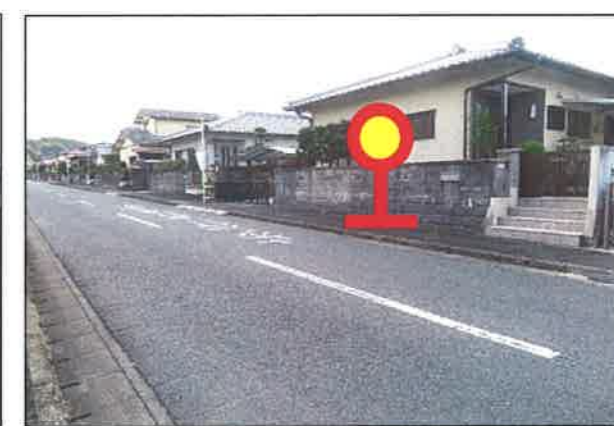

「サンリブ」バス停(移設先)

「サンリブ」バス停(移設元)

「朝野」バス停(新設)

協議事項 (2) ⑧南郷地区コミュニティバス (定時定期運行) の停留所の新設・変更、ルートの変更、ダイヤの変更について

【協議2-8】

バス停名称：紫雲台公民館

区分：新設

場所：光岡36-83地先