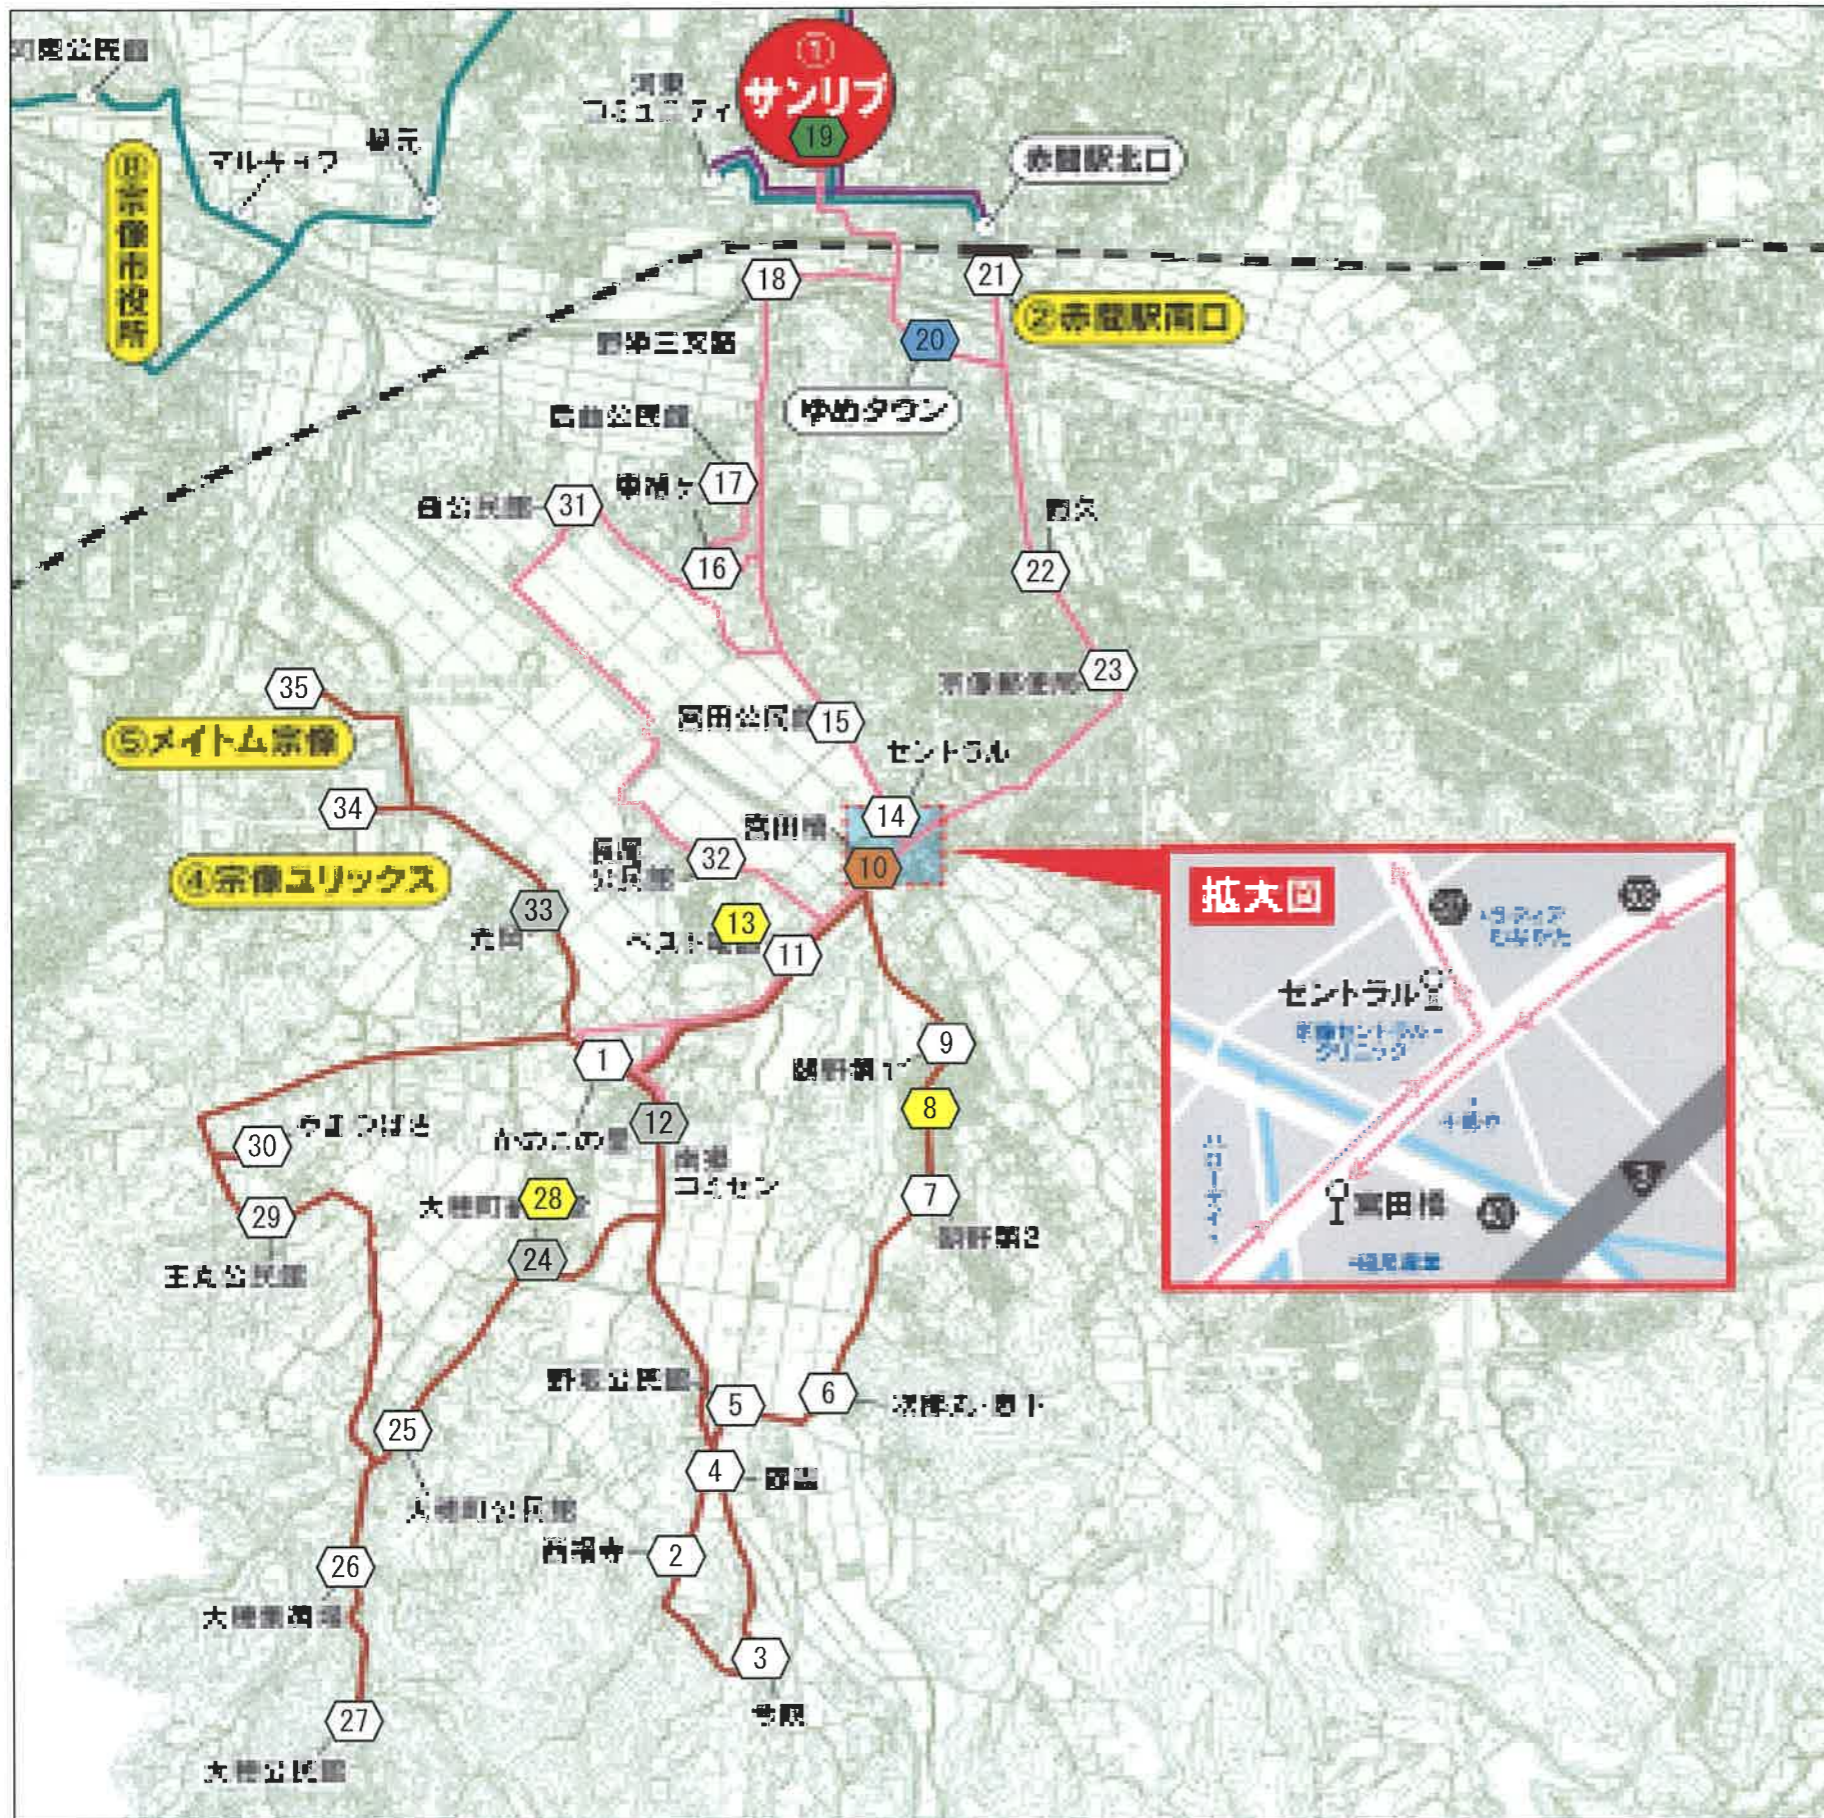

【路線図】

番号	バス停名称	備考
1	かこの里	
2	西福寺	
3	今院	
4	森吉	
5	野坂公民館	
6	次郎丸・恵下	
7	朝野第2	
8	朝野	新設
9	朝野第1	
10	宮田橋	ルート変更
11	ベスト電器	
12	南郷コミセン	廃止
13	紫雲台公民館	新設
14	セントラル	
15	宮田公民館	
16	東旭ヶ丘	
17	后曲公民館	
18	野添三叉路	
19	サンリブ	移設
20	ピバモール	名称変更
21	赤間駅南口	
22	田久	
23	宗像郵便局	
24	大穂町納骨堂	廃止
25	大穂町公民館	
26	大穂集荷場	
27	大穂公民館	
28	南郷団地	新設
29	王丸公民館	
30	やまつばさ	
31	曲公民館	
32	長尾公民館	
33	光岡	廃止
34	宗像ユリックス	
35	メイトム宗像