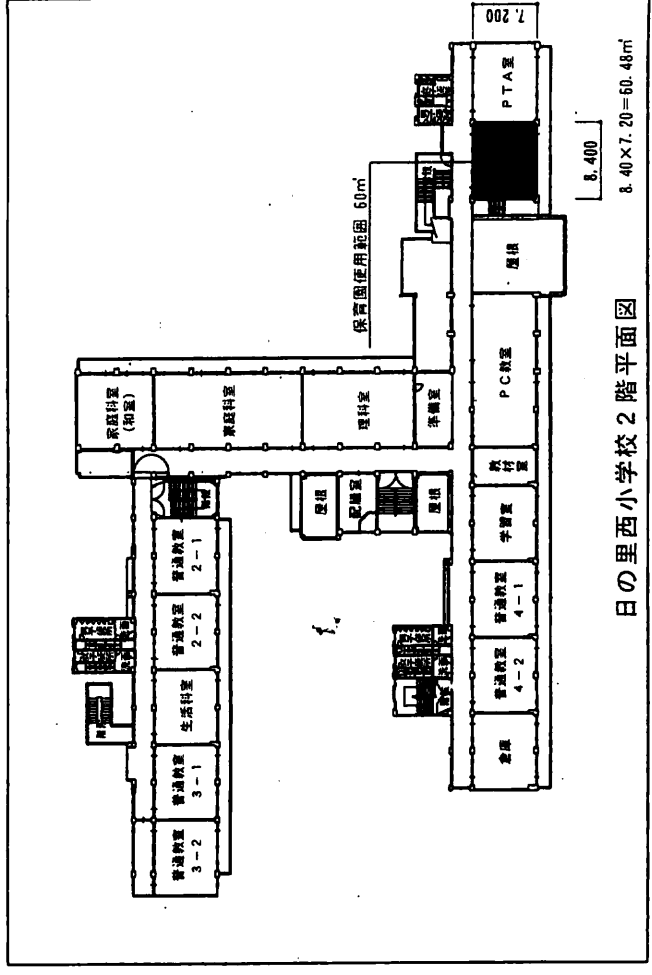

(2) 借用が必要と判断した理由

- ・ 現園舎をそのまま活用し、反対側の園庭に新園舎を建設する予定であるため、園庭にプレハブ等の仮園舎を建設する余地が無い。
- ・ 近隣の空き地を借用した仮園舎の建設計画を検討したが、適当な用地が無かった。また、33人の年長児が入る借家も無かった。
- ・ 日の里9丁目公民館の借用依頼も行ったが、午前中は地区住民の利用が多く、継続した借用ができない。

(3) 利用に関すること

- ・ 場 所：宗像市立日の里西小学校教室 1部屋
- ・ 利用期間：平成23年8月～平成24年3月まで
(教室使用許可がでてから新園舎移転まで)
- ・ 日 時：月曜日から金曜日（平日）
午前9時30分から午後3時30分まで
(昼食時間の12時30分から1時30分までは園に戻る)
- ・ 送 迎：園舎から小学校までは園のバスで送迎、又は徒歩で行く。
※保護者による園児の送迎場所は保育所で行うので、小学校に保護者の送迎車が入ることはない。
- ・ 使 用 料：宗像市行政財産使用料条例に基づき、園が市に支払う。
- ・ 保険関係：園で加入している保険で、小学校での保育に適応することを確認済

日の里西小学校配置図 S=1/400

日の里西小学校 2階平面図
8,40 x 7,20 = 60,48 m²