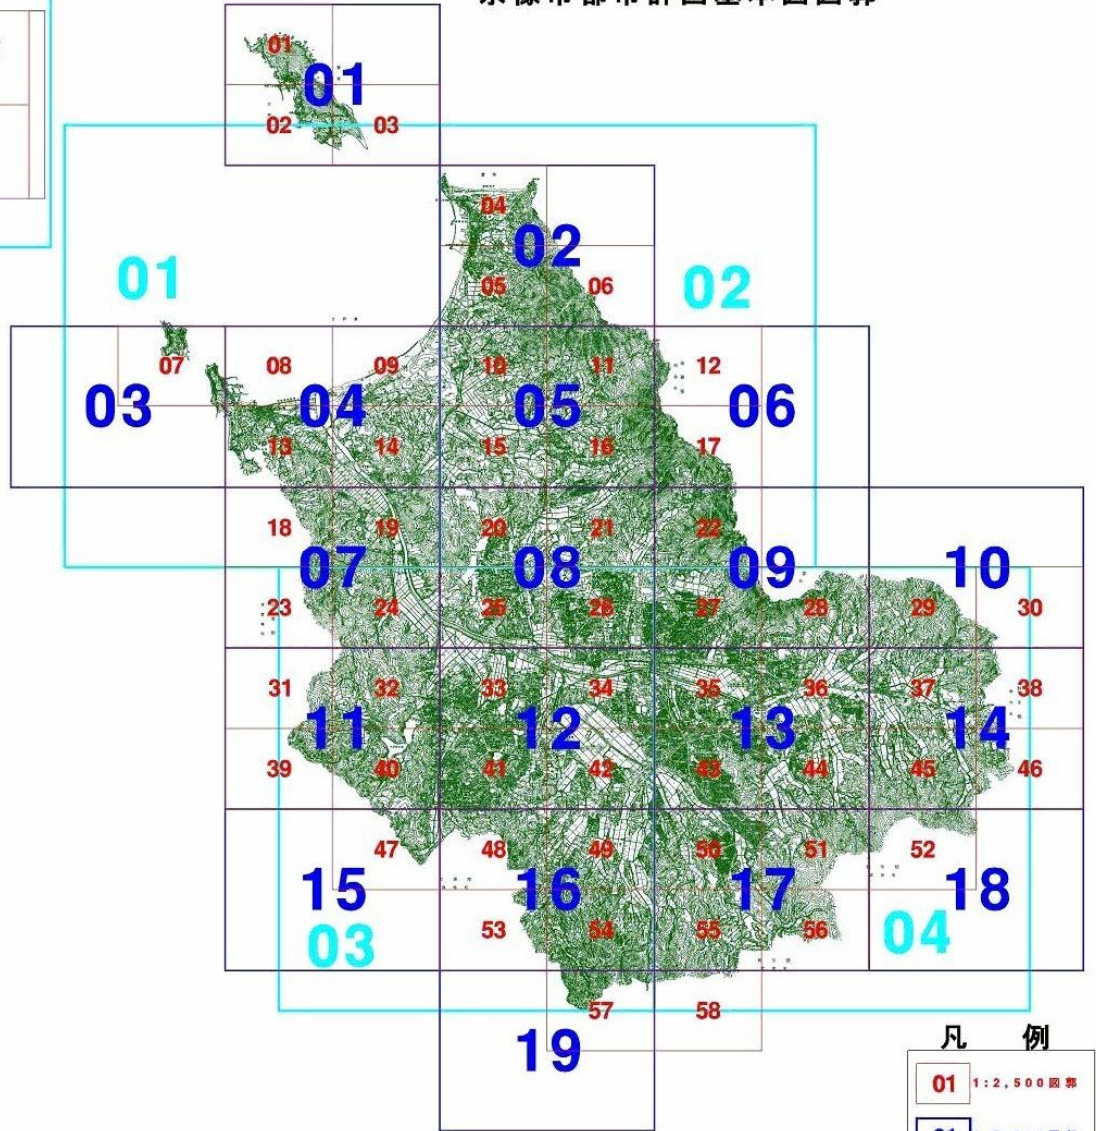

宗像市都市計画基本図図郭

凡 例

01	1:2,500 図郭
01	1:5,000 図郭
01	1:10,000 図郭