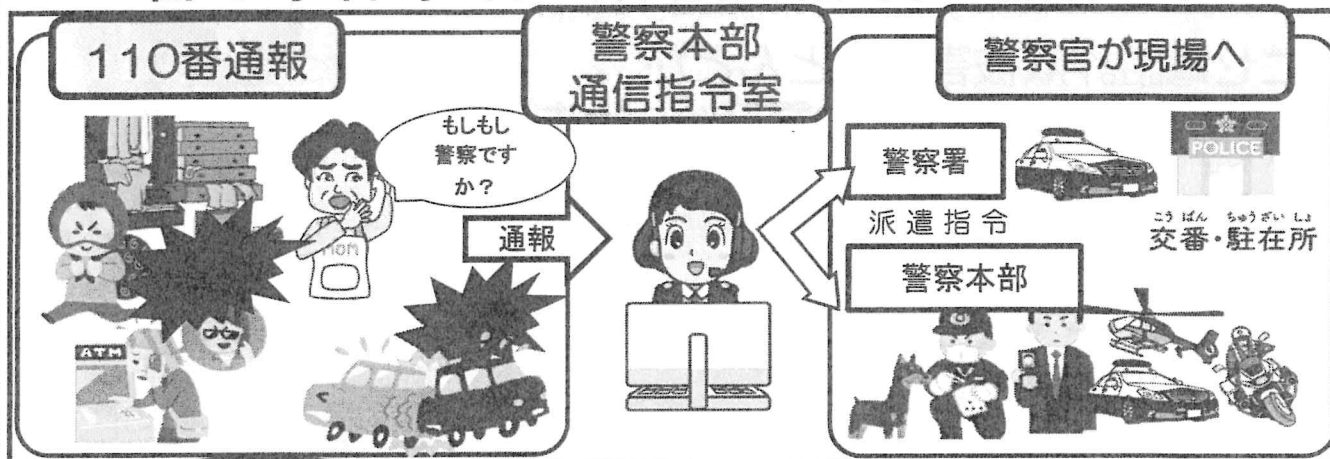

ポリスメール むなかた

編集/発行
宗像警察署
【連絡先】
TEL36-0110

ふっけい君

緊急時 あわてず あせらず 110番

110番は事件事故の緊急通報専用電話です！！

110番の仕組み

① 県内からの110番は、全て福岡県警察本部につながります。

110番すると、警察本部通信指令課の警察官が必要なことを質問しますので、落ち着いて、はっきり教えてください。

② 場所をきちんと伝えましょう。

地番を確認して知らせましょう。地番が分からないときは、交差点名・バス停名・近くの店舗など目標になるものを知らせましょう。

目標がない場合は、電柱番号や信号機番号を知らせましょう。

③ 直ちに現場に駆けつけます。

110番を受け付けながら、別の警察官が、警察署、パトカー、白バイなどに無線で指令を行っています。安心して警察官の質問に教えてください。

110番通報の6つのポイント

対応の警察官が次のことを質問します
「落ち着いて」「はっきり」と教えてください。

Point 1 事件ですか？事故ですか？
「ひったくり、ケンカ、交通事故」など

Point 2 犯人は？
「犯人の人数、服装、逃走方向、車のナンバー」など

Point 3 いつ？
「今！」「5分前！」など

Point 4 どこで？
「〇〇市〇〇町〇丁目〇番〇号コンビニ△の前」など

住所地番がわからないときには、
交差点、バス停名など目標物を