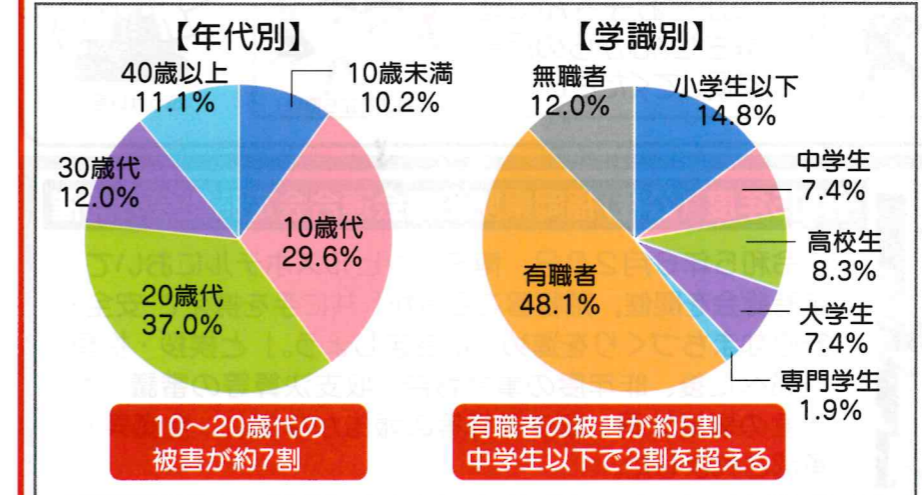

大和ハウス工業株式会社 九州支店福岡集合住宅事業部
 〒812-0006 福岡市博多区上牟田2丁目11番24号
 Tel.092-473-5584 fax092-473-5158
 www.daiwahouse.co.jp

夏の性犯罪予防対策 ～性犯罪は夜間に多く発生しています!～

《性犯罪の発生状況(令和5年5月末・暫定値)》 【時間帯別】 単位:(件数)

【認知件数】前年同期比17件(約19%)増加

罪種	認知件数	前年同期比
性犯罪	108	+17(+19%)
強制性交等	33	+10(+43%)
強制わいせつ	75	+7(+10%)

防犯アプリみまもっち

～好評配信中～

事件情報等を分かりやすく地図表示!!
 ダウンロードして防犯意識をアップデートさせましょう!

屋外での防犯ポイント

特に夜間の“ながら歩き”は、後ろからついてくる人や急に近づいてくる人に気付きにくく危険です。

→ 人通りの多い道や明るい道を選び、複数で行動しましょう。