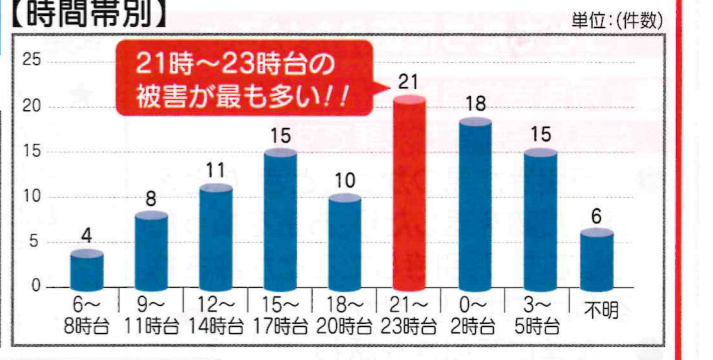

大和ハウス工業株式会社 九州支店福岡集合住宅事業部
 〒812-0006 福岡市博多区上牟田2丁目11番24号
 Tel.092-473-5584 fax092-473-5158
 www.daiwahouse.co.jp

夏の性犯罪予防対策 ～性犯罪は夜間に多く発生しています!～

《性犯罪の発生状況(令和5年5月末・暫定値)》 【時間帯別】 単位:(件数)

【認知件数】前年同期比17件(約19%)増加

罪種	認知件数	前年同期比
性犯罪	108	+17(+19%)
強制性交等	33	+10(+43%)
強制わいせつ	75	+7(+10%)

防犯アプリみまもっち

～好評配信中～

事件情報等を分かりやすく地図表示!!
 ダウンロードして防犯意識をアップデートさせましょう!

屋外での防犯ポイント

特に夜間の“ながら歩き”は、後ろからついてくる人や急に近づいてくる人に気付きにくく危険です。

→ 人通りの多い道や明るい道を選び、複数で行動しましょう。