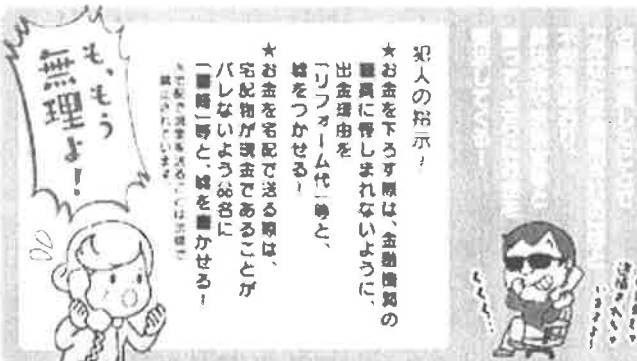

⑥ お金を送った後は...