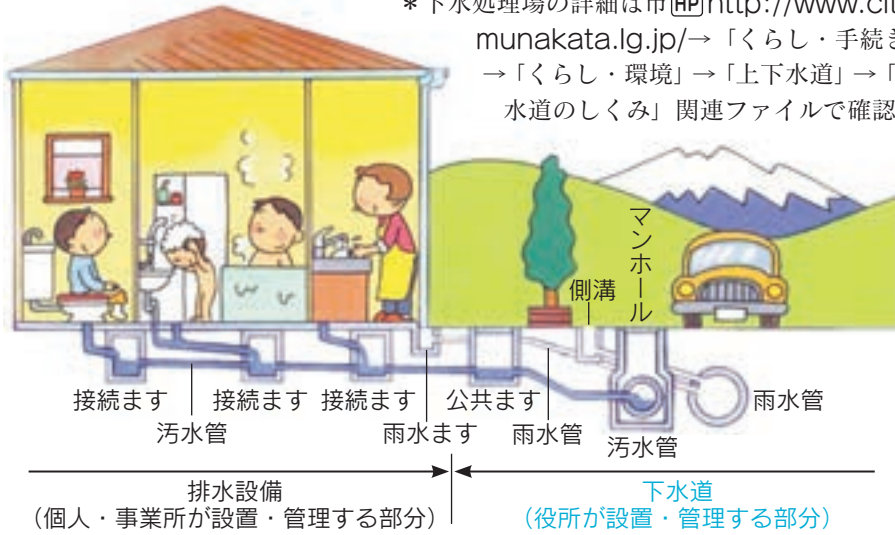

考えてみよう みんなの下水道

普段は道路の下にあり、人目につかない下水道ですが、みなさんに安全で快適な生活を提供するとともに、河川や海の水質を守るための重要な役割を果たしています。この機会に、下水道のことを考えてみませんか。

■問い合わせ先 下水道課 ☎(36)4136

下水道ってどうなっているの？

市では、汚水と雨水を別々に流しています。各家庭から出る汚水は、「汚水管」を通して下水処理場に集められ、きれいな水にしてから河川や海に流しています。また、雨水は「雨水管」を通り河川や海へ流れていきます。

* 下水処理場の詳細は市HP <http://www.city.munakata.lg.jp/> → 「くらし・手続き」 → 「くらし・環境」 → 「上下水道」 → 「下水道のしくみ」 関連ファイルで確認を

9月10日は「下水道の日」

9月10日は立春から数えて220日目で、昔から「にひやくはつか」と呼ばれ大きな台風が来る日とされています。大雨に備える特別な日と、下水道の「雨水を流す役割」がなじみがあるということで制定されました。

まち中に張り巡らされた下水道管(汚水管・雨水管)や下水処理場は、どんなことに役立っているの？

● 雨水による洪水からまちを守っています

大雨などのときは、まち中に雨水が残らないよう、河川や海に排水しています。

● 河川や海を守っています

汚水管から流れてきた汚水を下水処理場できちんと処理して流すことで、河川や海をきれいに保ち、魚など生き物が住む環境を守っています。

● 私たちの生活環境を守っています

家庭などから出る汚水を地下に作った汚水管に通すことで、まち中を衛生的に保ち伝染病の感染などを防いでいます。

下水道を「快適に」「大切に」使うために気をつけることは？

油類は、管にくっついて固まります。流さず紙でふき取って「燃やすごみ」として捨てましょう。

詰まりの原因になるので、雨水ますや排水溝に落ち葉やごみを捨てないようにしましょう。

髪の毛は、処理場でも分解できず残って詰まってしまう。目皿に残った髪の毛などは流さず取り除きましょう。

水に溶けないティッシュペーパーや紙、オムツ、尿取りパットなどは詰まってしまうので流さないようにしましょう。