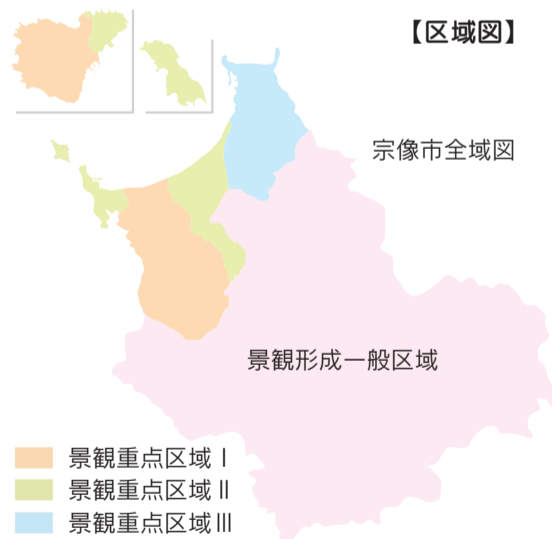

建物の外観変更前に 景観計画の確認を

市では、平成16年に施行された景観法に基づき、良好な景観を形成するため、平成26年10月から景観計画の運用を開始しています。一例として、外観を変更する修繕、模様替え、色彩の変更をする場合、建物の規模などによっては、事前に届出(申請)が必要になります。

■問い合わせ先 都市計画課 ☎(36)1484

【事前に届出(申請)が必要な場合】

	景観重点区域Ⅰ	景観重点区域Ⅱ	景観重点区域Ⅲ	景観形成一般区域
新築・増改築する建物の大きさ	高さが5mを超えるもの又は延べ面積が10㎡を超えるもの	高さが10mを超えるもの又は延べ面積が150㎡を超えるもの	高さが15mを超えるもの又は延べ面積が3,000㎡を超えるもの	高さが15mを超えるもの又は延べ面積が3,000㎡を超えるもの
外観変更の規模	外観を変更することとなる修繕もしくは模様替え又は色彩の変更部分の面積が見付面積の2分の1を超えるもの(左下図参照)			

【申請対象となる変更の規模】

変更部分の面積が見付面積の2分の1を超える場合は申請が必要です。

見付面積とは、建築物の各面を正面から見たときに見える面積のこと(鉛直投影面積)。

変更する建物の場所によって届出(申請)が必要となる規模が変わります。届出(申請)をする前に、必ず都市計画課窓口で相談してください。

事前に届出(申請)が必要です

▽放し飼いは、人にかみついたり庭を荒らしたりするなど、人に迷惑をかけるので絶対にやめましょう