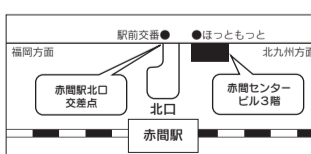

## 弁護士法人奔流 法律事務所宗像オフィス

◆初回相談(予約制・1時間)無料◆ 相談予約 ☎0940(34)1110 (受付時間・平日9~17時)

当事務所では、男女2名の弁護士が、一般民事、家事(相続・離婚等)、交通事故、医療事故、建築紛争、労働、行政、刑事弁護、犯罪被害、成年後見、遺言、債務整理、過払金回収、その他、あらゆる法律問題に対応いたします。

宗像市赤間駅前1丁目4番7号  
赤間センタービル3階(JR赤間駅北口)  
所属弁護士 小出真実・高本稔久(福岡県弁護士会所属)

◆新年 おめでとうございます。本年も市民の皆様にきめ細やかなリーガルサービスを提供してまいります。どうぞよろしくお願い申し上げます◆

〈1月・2月の休日相談実施日〉1/23(土)・2/6(土)

いずれも10~16時、事前の御予約をお願いします。なお、上記日に限らず、平日の相談は、随時お受けしております。

とってもお手軽! ☎0120-076-014 8~20時

コンパクトクラス 12時間のって マーチ・デミオ・軽トラ etc