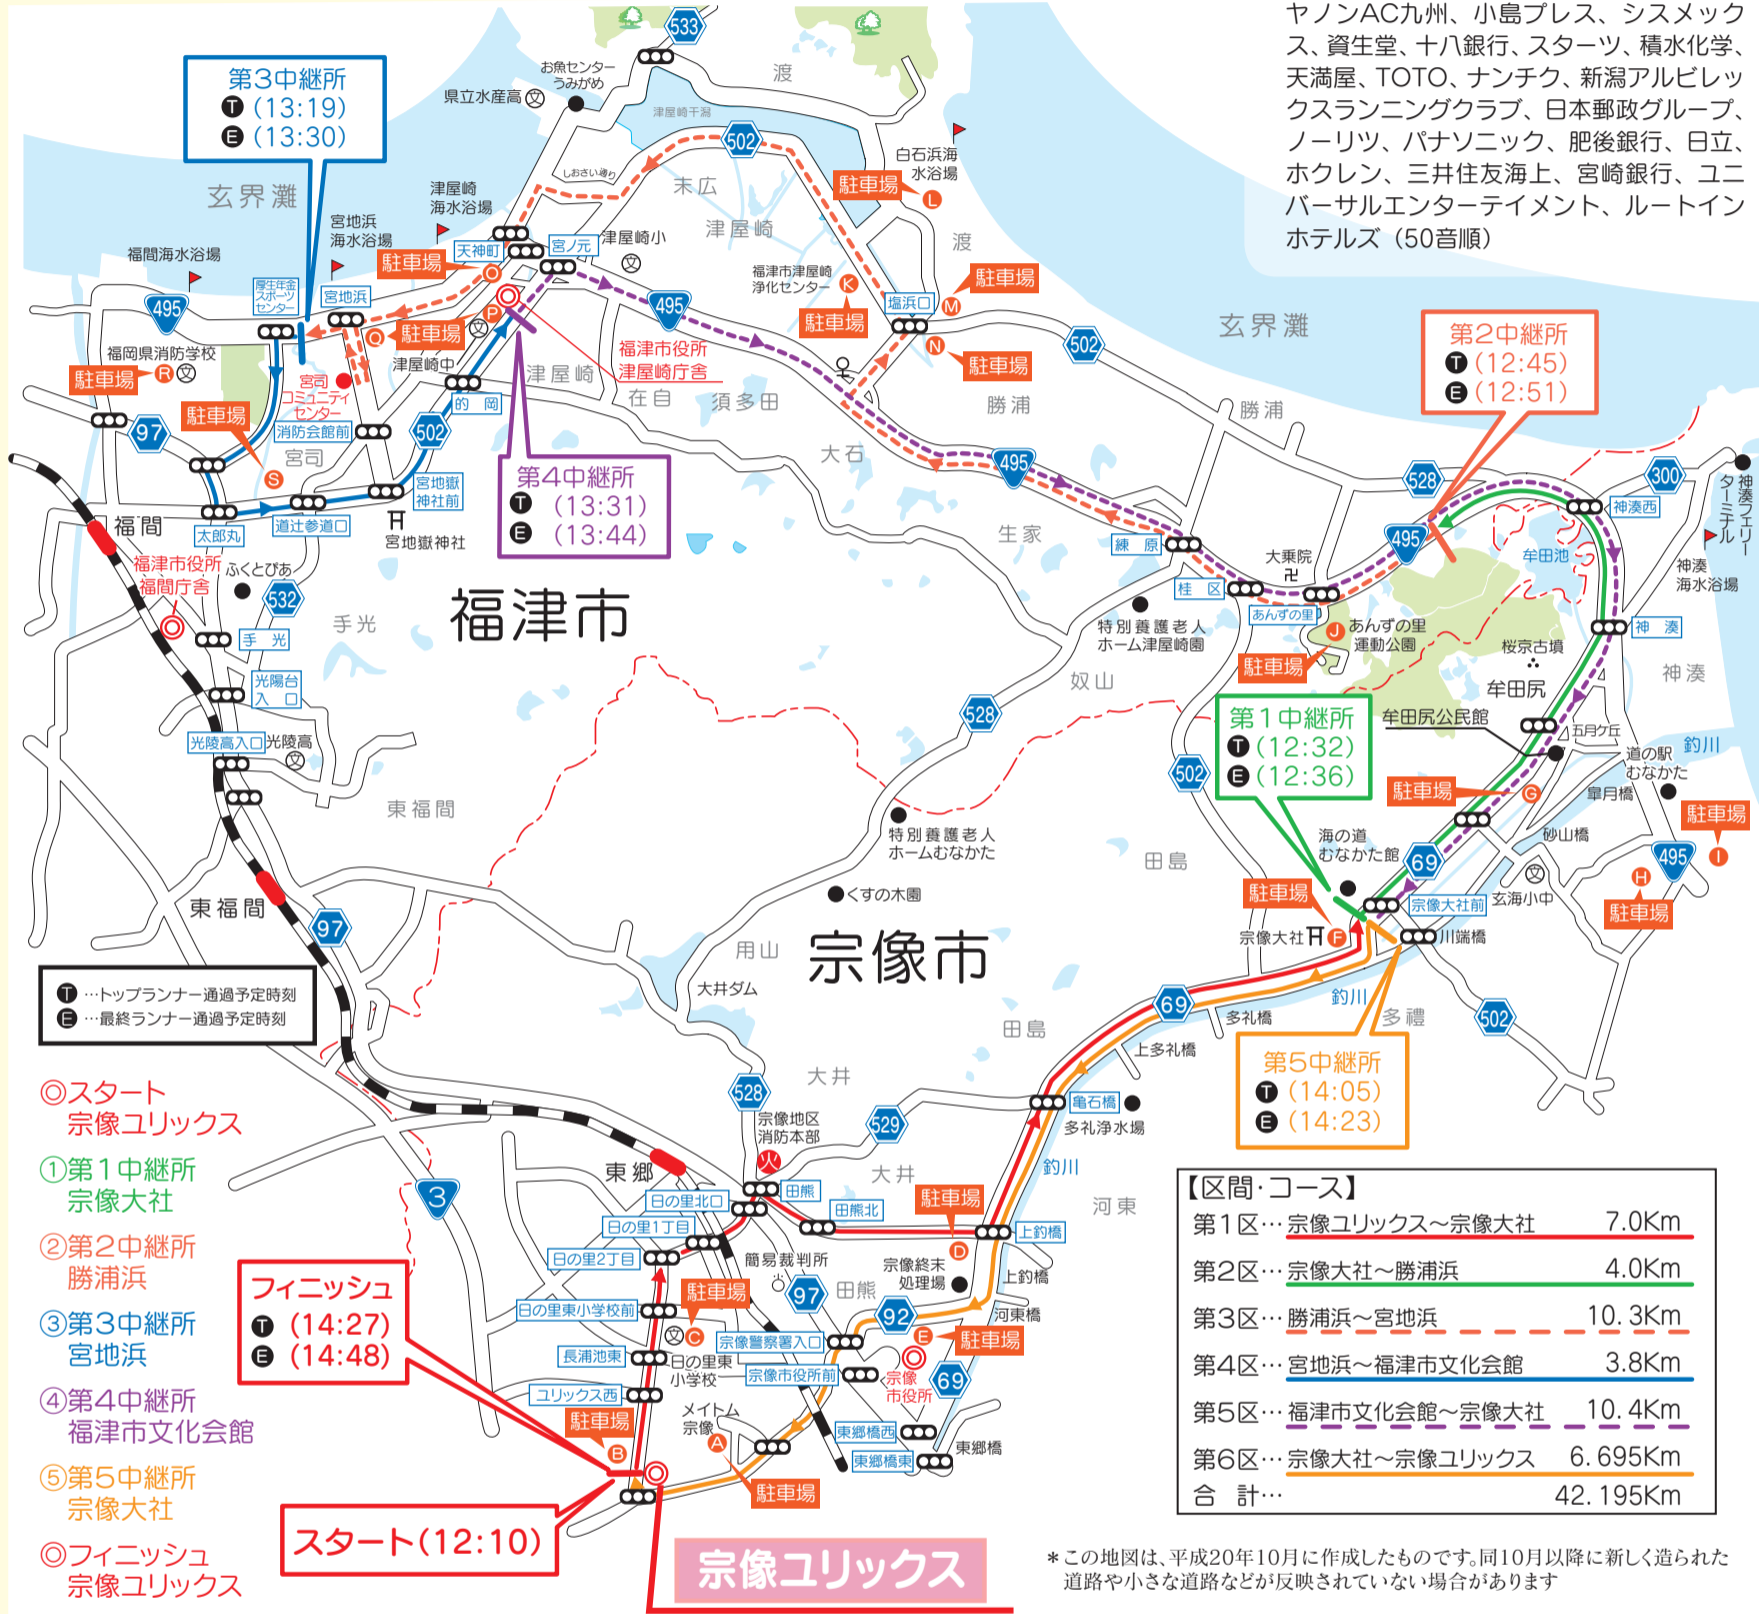

プリンセス駅伝in宗像・福津

第1回全日本実業団対抗女子駅伝競走大会予選会

10月25日(日) 12:10
宗像ユリックススタート

**当日の競技中
コース・コース周辺道路は
全面通行止めなどの
交通規制があります**

宗像・福津市を舞台に、選手たちが熱い戦いを繰り広げます。開会式は10月24日(土)、同25日(日)のレースは、ハーモニーホールのスクリーン(中継映像)でも観戦できます。ハーモニーホール前では、大会参加企業のブースもあり、みなさんの来場を待っています。ステージ上に登場する選手たちに、温かい声援を送ってください。
▽開会式=10月24日(土)15:00~ ▽閉会式=同25日(日)16:00~
▽中継映像=同25日(日)12:00~15:00

- 主催 日本実業団陸上競技連合
- 共催 毎日新聞社、TBSテレビ、RKB毎日放送
- 参加実業団(予定) 愛知電機、エディオン、大塚製薬、鹿児島銀行、ワコール、キヤノンAC九州、小島プレス、シスメックス、資生堂、十八銀行、スターツ、積水化学、天満屋、TOTO、ナンチュ、新潟アルビレックスランニングクラブ、日本郵政グループ、ノーリツ、パナソニック、肥後銀行、日立、ホクレン、三井住友海上、宮崎銀行、ユニバーサルエンターテイメント、ルートインホテルズ(50音順)

【駐車場の案内】 大会関係者や応援のための駐車場は、A~Sのとおりです。当日は交通規制など混雑が予測されます。みなさんの協力をお願いします。
■問い合わせ先 文化スポーツ課 ☎(36)1540