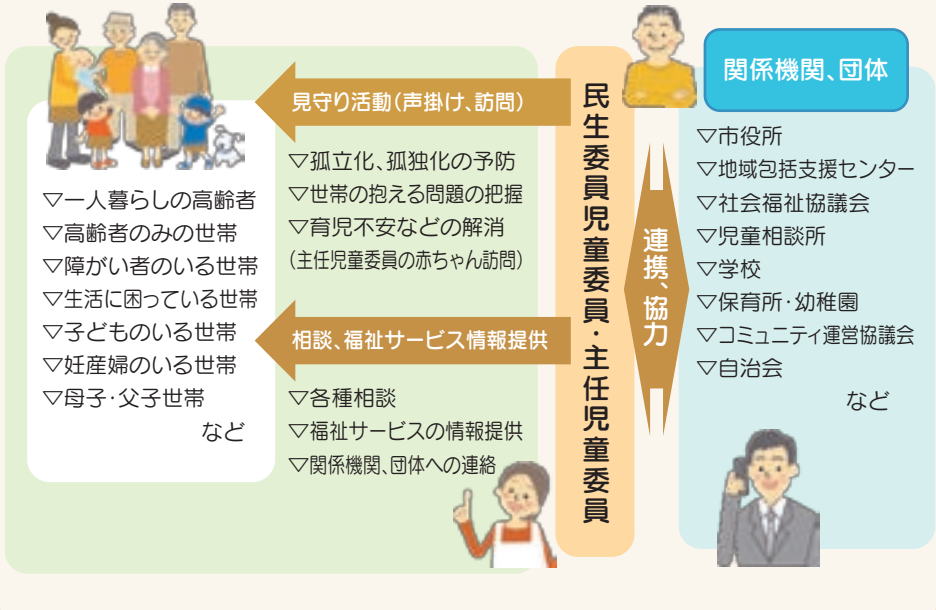

## 地域の身近な相談相手 民生委員児童委員

民生委員児童委員は、厚生労働省から委嘱され、市や福祉関係機関などと連携し、担当区域の住民の身近な相談相手として活動しています。その中でも、児童を専門に担当する人は主任児童委員と呼ばれ、赤ちゃん訪問や子育てサロンなどの支援に取り組んでいます。

困ったことがあれば、気軽に相談してください。

\*担当の委員が分からないときは、問い合わせを

■問い合わせ先 保健福祉政策課 ☎(36) 1308

### <民生委員児童委員、主任児童委員の活動>