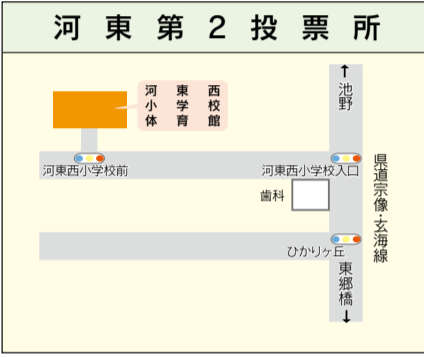

明るい選挙イメージキャラクター
選挙のめいすいくん

各投票所略図

投票所の場所は、入場券(ハガキ)に記載しています。確認を。指定の投票所以外では投票できません。

**フェアプレーで
選ぶ人・
選ばれる人**

政治家や候補者などが、当該選挙区内にいる人に対し、いかなる名義でもする場合も寄付をすることは禁止されています。

また、わたしたち有権者も、寄付を求めたり、品物を受け取ったりすると法律違反になります。