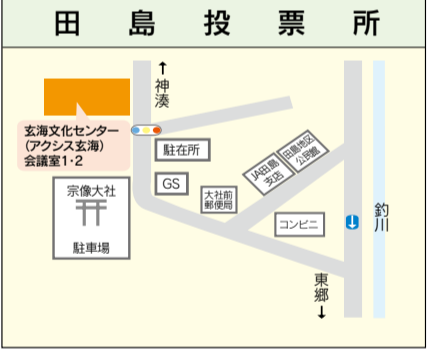

明るい選挙イメージキャラクター
選挙のめいすいくん

各投票所略図

投票所の場所は、入場券(ハガキ)に記載しています。確認を。指定の投票所以外では投票できません。

**フェアプレーで
選ぶ人・
選ばれる人**

政治家や候補者などが、当該選挙区内にいる人に対し、いかなる名義でもする場合も寄付をすることは禁止されています。

また、わたしたち有権者も、寄付を求めたり、品物を受け取ったりすると法律違反になります。