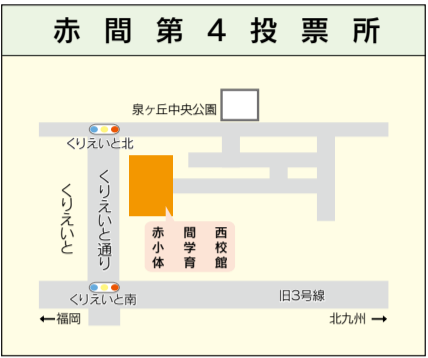

明るい選挙イメージキャラクター
選挙のめいすいくん

各投票所略図

投票所の場所は、入場券(ハガキ)に記載しています。確認を。指定の投票所以外では投票できません。

**フェアプレーで
選ぶ人・
選ばれる人**

政治家や候補者などが、当該選挙区内にいる人に対し、いかなる名義でもする場合も寄付をすることは禁止されています。

また、わたしたち有権者も、寄付を求めたり、品物を受け取ったりすると法律違反になります。