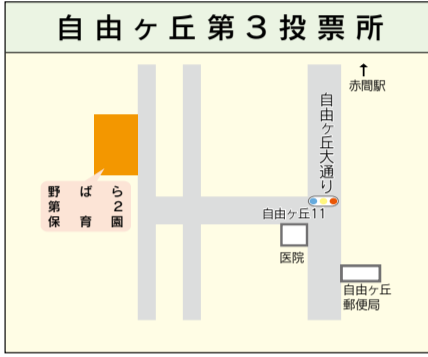

明るい選挙イメージキャラクター
選挙のめいすいくん

各投票所略図

投票所の場所は、入場券(ハガキ)に記載しています。確認を。指定の投票所以外では投票できません。

**フェアプレーで
選ぶ人・
選ばれる人**

政治家や候補者などが、当該選挙区内にいる人に対し、いかなる名義でもする場合も寄付をすることは禁止されています。

また、わたしたち有権者も、寄付を求めたり、品物を受け取ったりすると法律違反になります。