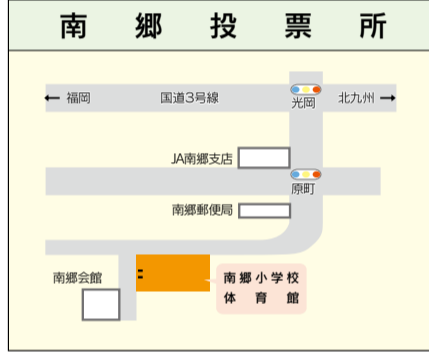

明るい選挙イメージキャラクター
選挙のめいすいくん

各投票所略図

投票所の場所は、入場券(ハガキ)に記載しています。確認を。指定の投票所以外では投票できません。

**フェアプレーで
選ぶ人・
選ばれる人**

政治家や候補者などが、当該選挙区内にいる人に対し、いかなる名義でもする場合も寄付をすることは禁止されています。

また、わたしたち有権者も、寄付を求めたり、品物を受け取ったりすると法律違反になります。