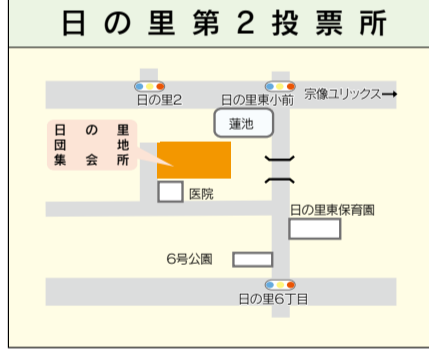

明るい選挙イメージキャラクター
選挙のめいすいくん

各投票所略図

投票所の場所は、入場券(ハガキ)に記載しています。確認を。指定の投票所以外では投票できません。

**フェアプレーで
選ぶ人・
選ばれる人**

政治家や候補者などが、当該選挙区内にいる人に対し、いかなる名義でもする場合も寄付をすることは禁止されています。

また、わたしたち有権者も、寄付を求めたり、品物を受け取ったりすると法律違反になります。