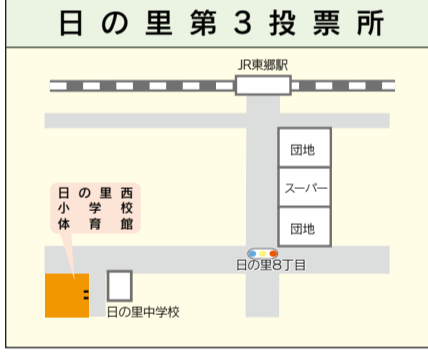

明るい選挙イメージキャラクター
選挙のめいすいくん

各投票所略図

投票所の場所は、入場券(ハガキ)に記載しています。確認を。指定の投票所以外では投票できません。

**フェアプレーで
選ぶ人・
選ばれる人**

政治家や候補者などが、当該選挙区内にいる人に対し、いかなる名義でもする場合も寄付をすることは禁止されています。

また、わたしたち有権者も、寄付を求めたり、品物を受け取ったりすると法律違反になります。