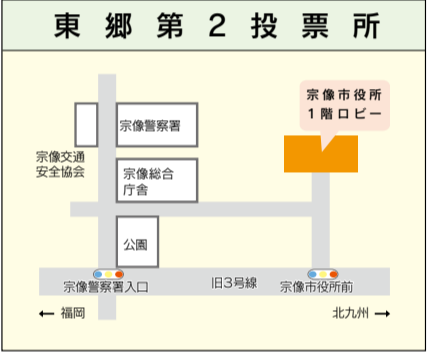

明るい選挙イメージキャラクター
選挙のめいすいくん

各投票所略図

投票所の場所は、入場券(ハガキ)に記載しています。確認を。指定の投票所以外では投票できません。

**フェアプレーで
選ぶ人・
選ばれる人**

政治家や候補者などが、当該選挙区内にいる人に対し、いかなる名義でもする場合も寄付をすることは禁止されています。

また、わたしたち有権者も、寄付を求めたり、品物を受け取ったりすると法律違反になります。