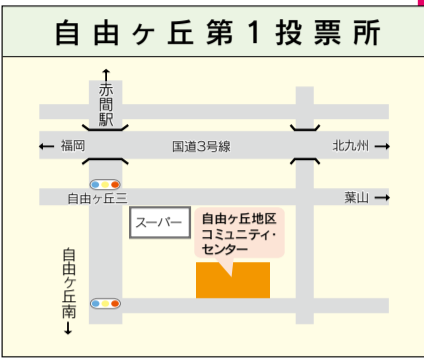

明るい選挙イメージキャラクター
選挙のめいすいくん

各投票所略図

投票所の場所は、入場券(ハガキ)に記載しています。確認を。指定の投票所以外では投票できません。

**フェアプレーで
選ぶ人・
選ばれる人**

政治家や候補者などが、当該選挙区内にいる人に対し、いかなる名義でもする場合も寄付をすることは禁止されています。

また、わたしたち有権者も、寄付を求めたり、品物を受け取ったりすると法律違反になります。