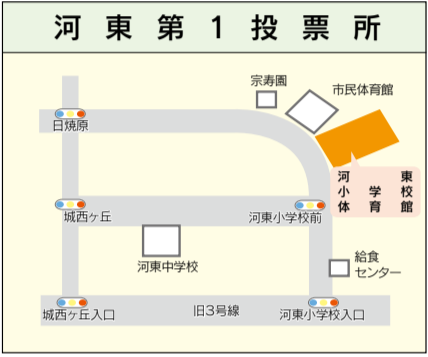

明るい選挙イメージキャラクター
選挙のめいすいくん

各投票所略図

投票所の場所は、入場券(ハガキ)に記載しています。確認を。指定の投票所以外では投票できません。

**フェアプレーで
選ぶ人・
選ばれる人**

政治家や候補者などが、当該選挙区内にいる人に対し、いかなる名義でもする場合も寄付をすることは禁止されています。

また、わたしたち有権者も、寄付を求めたり、品物を受け取ったりすると法律違反になります。