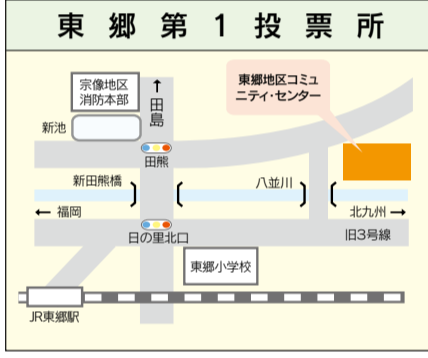

明るい選挙イメージキャラクター
選挙のめいすいくん

各投票所略図

投票所の場所は、入場券(ハガキ)に記載しています。確認を。指定の投票所以外では投票できません。

**フェアプレーで
選ぶ人・
選ばれる人**

政治家や候補者などが、当該選挙区内にいる人に対し、いかなる名義でもする場合も寄付をすることは禁止されています。

また、わたしたち有権者も、寄付を求めたり、品物を受け取ったりすると法律違反になります。