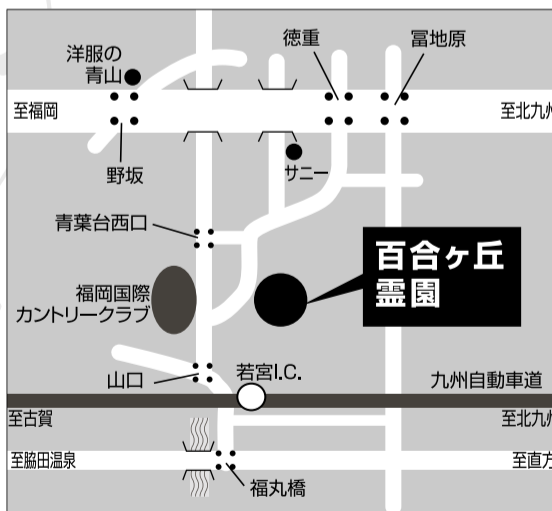

自由墓地

石質やデザインなどお客様の好みに応じてお選びいただけます。

百合ヶ丘霊園

季節の彩りと安らぎを感じさせる大型公園墓地

財団法人 百合ヶ丘霊園

百合ヶ丘霊園 管理事務所 ☎0940-32-3331 福岡県宗像市大字朝町字油田238番地の1

お得な建墓ローンも取り扱っております。
※詳しくは係員までお問い合わせください。

当霊園は宗教・宗派は問いません。
当霊園以外の墓地・墓石建立・改葬に関するご相談も承っております。お墓のことなら何でもお気軽にお問合せください。

〈百合ヶ丘霊園概要〉●所在地/福岡県宗像市大字朝町字油田238番地の1 ●許可番号/4生衛第78号 財団法人百合ヶ丘霊園 ●総面積/約97,444m² ●墓地総面積/40,312.5m² ●設備/礼拝堂・管理棟・休憩所・東屋・公園・遊歩道・駐車場 ●施工/三井建設(株)

指定石材店 祖父から孫へ 須藤石材 ☎0120-33-8408
■関西本社 支店/大阪・京都・兵庫・名古屋・金沢・福岡 ■東京本社 支店/埼玉・千葉・横浜・東京 ■札幌本社/札幌

100年以上の歴史を持つ石材店です。お客様から信頼をいただけるよう心がけております。豊富な種類の石の中からお好みのものをお選びください。お墓を建ててから、お客様との長い付き合いが始まると心掛けています。仏事のことならなんでも、お気軽にお問い合わせください。