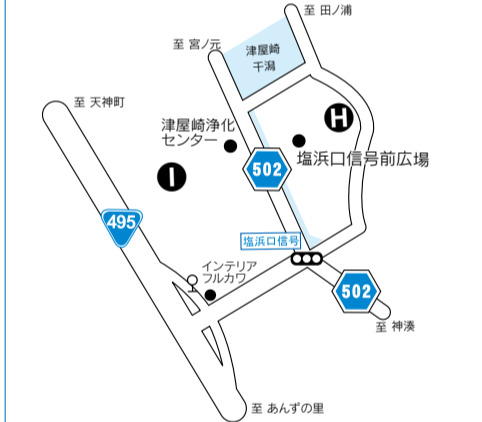

2010実業団対抗女子駅伝西日本大会

10月24日(日) 9:00スタート

大会関係者や応援のための駐車場は、図A~Mのとおりです。当日は交通規制など混雑が予測されます。みなさんの協力をお願いします。

■問い合わせ先 市民活動推進課 ☎(36)1540

- 主催 三実業団(関西、中国、九州)陸上競技連盟
- 共催 毎日新聞社、RKB毎日放送
- コース 左図の42.195km
- 参加実業団 ダイハツ、天満屋、ワコール、九電工、TOTO、十八銀行、ナンチュほか

施設・駐車場名	収容車輛種別	収容台数
A 宗像市役所北側駐車場	乗用車	300台
	大型バス	10台
B JAむなかたグラウンド駐車場	乗用車	150台
C 創価学会宗像支部駐車場	乗用車	90台
D 宗像終末処理場グラウンド駐車場	乗用車	150台
	大型バス	10台
E 宗像大社大駐車場	乗用車	700台
	大型バス	10台
F あんずの里多目的広場	乗用車	200台
G JAカントリー	大型バス	10台
H 塩浜口信号前広場	乗用車	150台
	大型バス	25台
I 津屋崎浄化センター	乗用車	40台
	大型バス	30台
J 宮地嶽神社第1駐車場	乗用車	300台
	大型バス	30台
K 宮地嶽神社第2駐車場	乗用車	200台
L ハーモニー広場	乗用車	150台
	大型バス	15台
M 水産高校運動場	乗用車	150台
	大型バス	110台
合計	乗用車	2,430台
	大型バス	110台