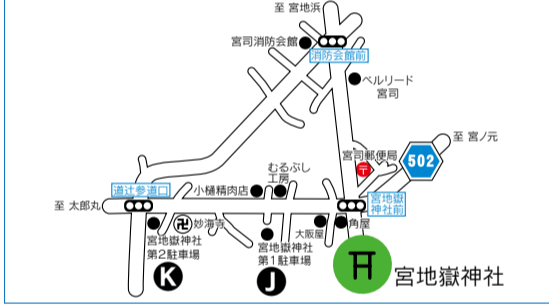

2010実業団対抗女子駅伝西日本大会

10月24日(日) 9:00スタート

大会関係者や応援のための駐車場は、図A~Mのとおりです。当日は交通規制など混雑が予測されます。みなさんの協力をお願いします。

■問い合わせ先 市民活動推進課 ☎(36)1540

- 主催 三実業団(関西、中国、九州)陸上競技連盟
- 共催 毎日新聞社、RKB毎日放送
- コース 左図の42.195km
- 参加実業団 ダイハツ、天満屋、ワコール、九電工、TOTO、十八銀行、ナンチュほか

施設・駐車場名	収容車輛種別	収容台数
A 宗像市役所北側駐車場	乗用車	300台
	大型バス	10台
B JAむなかたグラウンド駐車場	乗用車	150台
C 創価学会宗像支部駐車場	乗用車	90台
D 宗像終末処理場グラウンド駐車場	乗用車	150台
	大型バス	10台
E 宗像大社大駐車場	乗用車	700台
	大型バス	10台
F あんずの里多目的広場	乗用車	200台
G JAカントリー	大型バス	10台
H 塩浜口信号前広場	乗用車	150台
	大型バス	25台
I 津屋崎浄化センター	乗用車	40台
	大型バス	30台
J 宮地嶽神社第1駐車場	乗用車	300台
	大型バス	30台
K 宮地嶽神社第2駐車場	乗用車	200台
L ハーモニー広場	乗用車	150台
	大型バス	15台
M 水産高校運動場	乗用車	150台
	大型バス	110台
合計	乗用車	2,430台
	大型バス	110台

イタリア料理 ココ・アレーグロ
2010 ハロウィン特別企画
(10/1(金)~30(土)まで)

かぼちゃの重さを当てて、
ココ・アレーグロのお食事券
1,000円をGET!! しよう!

店内の入口に置いてあるかぼちゃの重さを予想して当ててください。(もちろん持ち上げてOK!)ズバリ重さが当たった方20名様にココ・アレーグロでお使いできる1,000円分のお食事券をプレゼント致します。

*各種パーティ・貸し切り等承ります(最大25名様まで)
*3名様以上のお客様、ご予約をオススメいたします