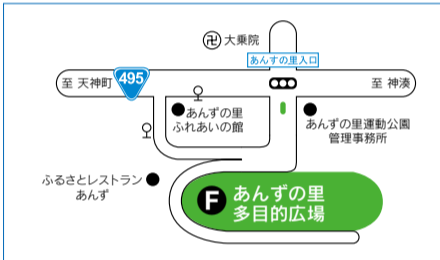

2010実業団対抗女子駅伝西日本大会

10月24日(日) 9:00スタート

大会関係者や応援のための駐車場は、図A~Mのとおりです。当日は交通規制など混雑が予測されます。みなさんの協力をお願いします。

■問い合わせ先 市民活動推進課 ☎(36)1540

- 主催 三実業団(関西、中国、九州)陸上競技連盟
- 共催 毎日新聞社、RKB毎日放送
- コース 左図の42.195km
- 参加実業団 ダイハツ、天満屋、ワコール、九電工、TOTO、十八銀行、ナンチュほか

施設・駐車場名	収容車輛種別	収容台数
A 宗像市役所北側駐車場	乗用車	300台
	大型バス	10台
B JAむなかたグラウンド駐車場	乗用車	150台
C 創価学会宗像支部駐車場	乗用車	90台
D 宗像終末処理場グラウンド駐車場	乗用車	150台
	大型バス	10台
E 宗像大社大駐車場	乗用車	700台
	大型バス	10台
F あんずの里多目的広場	乗用車	200台
G JAカントリー	大型バス	10台
H 塩浜口信号前広場	乗用車	150台
	大型バス	25台
I 津屋崎浄化センター	乗用車	40台
	大型バス	30台
J 宮地嶽神社第1駐車場	乗用車	300台
	大型バス	30台
K 宮地嶽神社第2駐車場	乗用車	200台
L ハーモニー広場	乗用車	150台
	大型バス	15台
M 水産高校運動場	乗用車	150台
	大型バス	110台
合計	乗用車	2,430台
	大型バス	110台

イタリア料理 ココ・アレーグロ
2010 ハロウィン特別企画
(10/1(金)~30(土)まで)

かぼちゃの重さを当てて、
ココ・アレーグロのお食事券
1,000円をGET!! しよう!

店内の入口に置いてあるかぼちゃの重さを予想して当ててください。(もちろん持ち上げてOK!)ズバリ重さが当たった方20名様にココ・アレーグロでお使いできる1,000円分のお食事券をプレゼント致します。

*各種パーティ・貸し切り等承ります(最大25名様まで)
*3名様以上のお客様、ご予約をオススメいたします