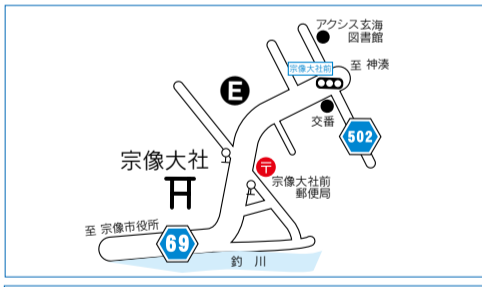

施設・駐車場名	収容車輛種別	収容台数
A 宗像市役所北側駐車場	乗用車	300台
	大型バス	10台
B JAむなかたグラウンド駐車場	乗用車	150台
C 創価学会宗像支部駐車場	乗用車	90台
D 宗像終末処理場グラウンド駐車場	乗用車	150台
	大型バス	10台
E 宗像大社大駐車場	乗用車	700台
	大型バス	10台
F あんずの里多目的広場	乗用車	200台
G JAカントリー	大型バス	10台
H 塩浜口信号前広場	乗用車	150台
	大型バス	25台
I 津屋崎浄化センター	乗用車	40台
	大型バス	30台
J 宮地嶽神社第1駐車場	乗用車	300台
	大型バス	30台
K 宮地嶽神社第2駐車場	乗用車	200台
L ハーモニー広場	乗用車	150台
	大型バス	15台
M 水産高校運動場	乗用車	150台
	大型バス	110台
合計	乗用車	2,430台
	大型バス	110台