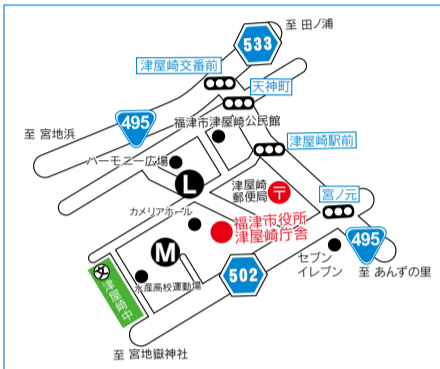

2010実業団対抗女子駅伝西日本大会

10月24日(日) 9:00スタート

大会関係者や応援のための駐車場は、図A~Mのとおりです。当日は交通規制など混雑が予測されます。みなさんの協力をお願いします。

■問い合わせ先 市民活動推進課 ☎(36)1540

- 主催 三実業団(関西、中国、九州)陸上競技連盟
- 共催 毎日新聞社、RKB毎日放送
- コース 左図の42.195km
- 参加実業団 ダイハツ、天満屋、ワコール、九電工、TOTO、十八銀行、ナンチュほか

施設・駐車場名	収容車輛種別	収容台数
A 宗像市役所北側駐車場	乗用車	300台
	大型バス	10台
B JAむなかたグラウンド駐車場	乗用車	150台
C 創価学会宗像支部駐車場	乗用車	90台
D 宗像終末処理場グラウンド駐車場	乗用車	150台
	大型バス	10台
E 宗像大社大駐車場	乗用車	700台
	大型バス	10台
F あんずの里多目的広場	乗用車	200台
G JAカントリー	大型バス	10台
H 塩浜口信号前広場	乗用車	150台
	大型バス	25台
I 津屋崎浄化センター	乗用車	40台
	大型バス	30台
J 宮地嶽神社第1駐車場	乗用車	300台
	大型バス	30台
K 宮地嶽神社第2駐車場	乗用車	200台
L ハーモニー広場	乗用車	150台
	大型バス	15台
M 水産高校運動場	乗用車	150台
	大型バス	110台
合計	乗用車	2,430台
	大型バス	110台

イタリア料理 ココ・アレーグロ
2010 ハロウィン特別企画
(10/1(金)~30(土)まで)

かぼちゃの重さを当てて、
ココ・アレーグロのお食事券
1,000円をGET!! しよう!

店内の入口に置いてあるかぼちゃの重さを予想して当ててください。(もちろん持ち上げてOK!)ズバリ重さが当たった方20名様にココ・アレーグロでお使いできる1,000円分のお食事券をプレゼント致します。

*各種パーティ・貸し切り等承ります(最大25名様まで)
*3名様以上のお客様、ご予約をオススメいたします