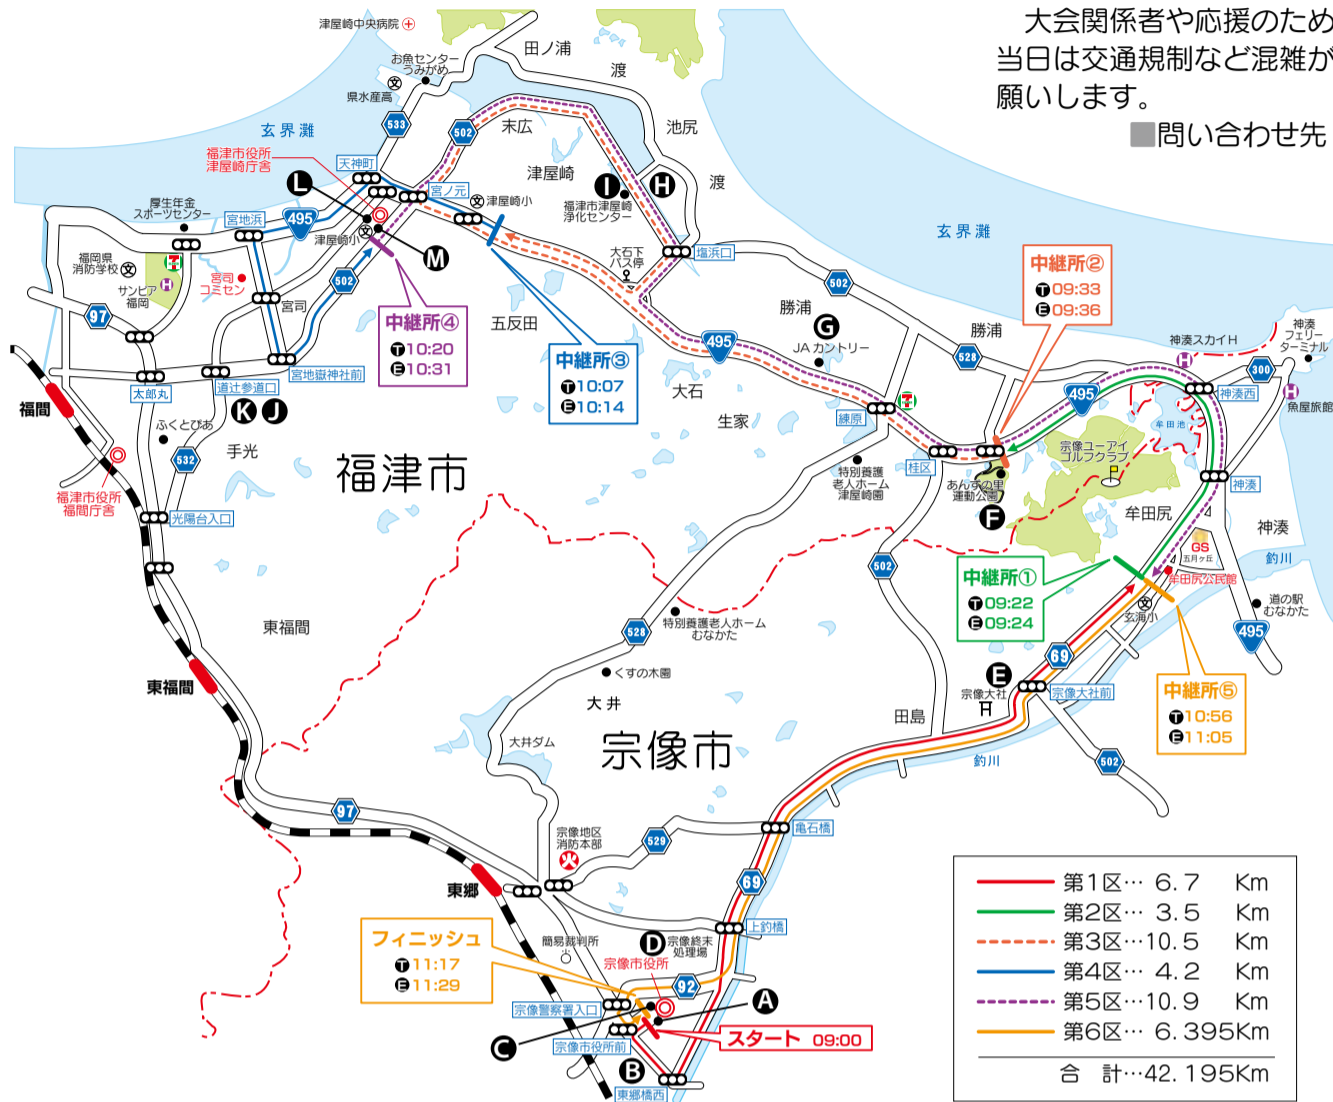

2010実業団対抗女子駅伝西日本大会

10月24日(日) 9:00スタート

大会関係者や応援のための駐車場は、図A~Mのとおりです。当日は交通規制など混雑が予測されます。みなさんの協力をお願いします。

■問い合わせ先 市民活動推進課 ☎(36)1540

- 主催 三実業団(関西、中国、九州)陸上競技連盟
- 共催 毎日新聞社、RKB毎日放送
- コース 左図の42.195km
- 参加実業団 ダイハツ、天満屋、ワコール、九電工、TOTO、十八銀行、ナンチュほか

施設・駐車場名	収容車輛種別	収容台数
A 宗像市役所北側駐車場	乗用車	300台
	大型バス	10台
B JAむなかたグラウンド駐車場	乗用車	150台
C 創価学会宗像支部駐車場	乗用車	90台
D 宗像終末処理場グラウンド駐車場	乗用車	150台
	大型バス	10台
E 宗像大社大駐車場	乗用車	700台
	大型バス	10台
F あんずの里多目的広場	乗用車	200台
G JAカントリー	大型バス	10台
H 塩浜口信号前広場	乗用車	150台
	大型バス	25台
I 津屋崎浄化センター	乗用車	40台
	大型バス	30台
J 宮地嶽神社第1駐車場	乗用車	300台
	大型バス	30台
K 宮地嶽神社第2駐車場	乗用車	200台
L ハーモニー広場	乗用車	150台
	大型バス	15台
M 水産高校運動場	乗用車	150台
	大型バス	110台
合計	乗用車	2,430台
	大型バス	110台

イタリア料理 ココ・アレーグロ
2010 ハロウィン特別企画
(10/1(金)~30(土)まで)

かぼちゃの重さを当てて、
ココ・アレーグロのお食事券
1,000円をGET!! しよう!

店内の入口に置いてあるかぼちゃの重さを予想して当ててください。(もちろん持ち上げてOK!)ズバリ重さが当たった方20名様にココ・アレーグロでお使いできる1,000円分のお食事券をプレゼント致します。

*各種パーティ・貸し切り等承ります(最大25名様まで)
*3名様以上のお客様、ご予約をオススメいたします