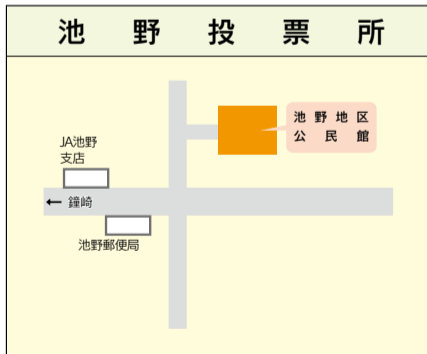

# 各投票所略図

投票所の場所は、入場券(ハガキ)に記載しています。確認を。指定の投票所以外では投票できません。

明るい選挙イメージキャラクター  
選挙のめいすいくん

## フェアプレーで 選ぶ人・ 選ばれる人

政治家や候補者などが、当該選挙区内にいる人に対し、いかなる名義でもする場合も寄付をすることは禁止されています。

また、わたしたち有権者も、寄付を求めたり、品物を受け取ったりすると法律違反になります。

お中元やお歳暮

お葬式の香典、花輪やお供え花