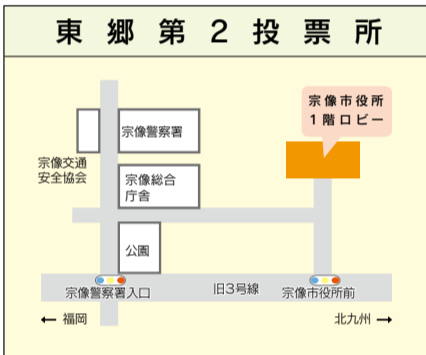

# 各投票所略図

投票所の場所は、入場券(ハガキ)に記載しています。確認を。指定の投票所以外では投票できません。

明るい選挙イメージキャラクター  
選挙のめいすいくん

## フェアプレーで 選ぶ人・ 選ばれる人

政治家や候補者などが、当該選挙区内にいる人に対し、いかなる名義でもする場合も寄付をすることは禁止されています。

また、わたしたち有権者も、寄付を求めたり、品物を受け取ったりすると法律違反になります。

お中元やお歳暮

お葬式の香典、花輪やお供え花