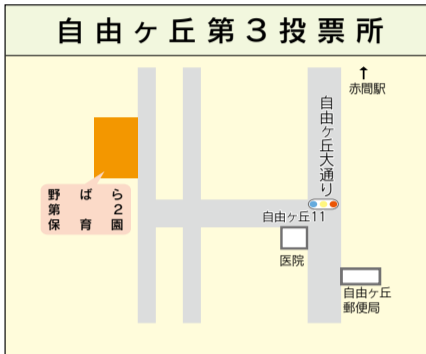

# 各投票所略図

投票所の場所は、入場券(ハガキ)に記載しています。確認を。指定の投票所以外では投票できません。

明るい選挙イメージキャラクター  
選挙のめいすいくん

## フェアプレーで 選ぶ人・ 選ばれる人

政治家や候補者などが、当該選挙区内にいる人に対し、いかなる名義でもする場合も寄付をすることは禁止されています。

また、わたしたち有権者も、寄付を求めたり、品物を受け取ったりすると法律違反になります。

お中元やお歳暮

お葬式の香典、花輪やお供え花