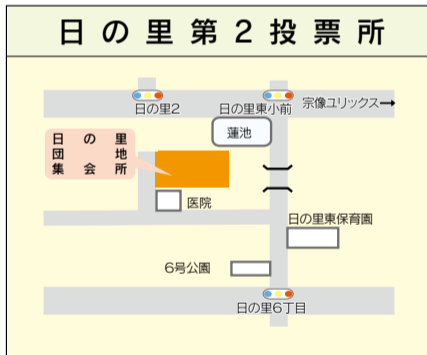

# 各投票所略図

投票所の場所は、入場券(ハガキ)に記載しています。確認を。指定の投票所以外では投票できません。

明るい選挙イメージキャラクター  
選挙のめいすいくん

## フェアプレーで 選ぶ人・ 選ばれる人

政治家や候補者などが、当該選挙区内にいる人に対し、いかなる名義でもする場合も寄付をすることは禁止されています。

また、わたしたち有権者も、寄付を求めたり、品物を受け取ったりすると法律違反になります。

お中元やお歳暮

お葬式の香典、花輪やお供え花