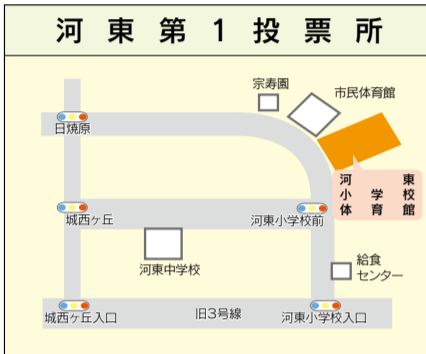

# 各投票所略図

投票所の場所は、入場券(ハガキ)に記載しています。確認を。指定の投票所以外では投票できません。

明るい選挙イメージキャラクター  
選挙のめいすいくん

## フェアプレーで 選ぶ人・ 選ばれる人

政治家や候補者などが、当該選挙区内にいる人に対し、いかなる名義でもする場合も寄付をすることは禁止されています。

また、わたしたち有権者も、寄付を求めたり、品物を受け取ったりすると法律違反になります。

お中元やお歳暮

お葬式の香典、花輪やお供え花