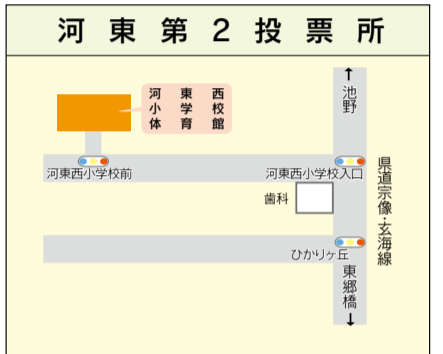

# 各投票所略図

投票所の場所は、入場券(ハガキ)に記載しています。確認を。指定の投票所以外では投票できません。

明るい選挙イメージキャラクター  
選挙のめいすいくん

## フェアプレーで 選ぶ人・ 選ばれる人

政治家や候補者などが、当該選挙区内にいる人に対し、いかなる名義でもする場合も寄付をすることは禁止されています。

また、わたしたち有権者も、寄付を求めたり、品物を受け取ったりすると法律違反になります。

お中元やお歳暮

お葬式の香典、花輪やお供え花