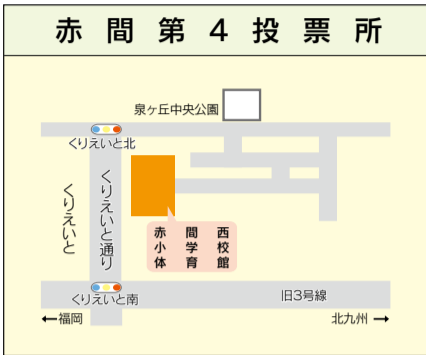

# 各投票所略図

投票所の場所は、入場券(ハガキ)に記載しています。確認を。指定の投票所以外では投票できません。

明るい選挙イメージキャラクター  
選挙のめいすいくん

## フェアプレーで 選ぶ人・ 選ばれる人

政治家や候補者などが、当該選挙区内にいる人に対し、いかなる名義でもする場合も寄付をすることは禁止されています。

また、わたしたち有権者も、寄付を求めたり、品物を受け取ったりすると法律違反になります。

お中元やお歳暮

お葬式の香典、花輪やお供え花