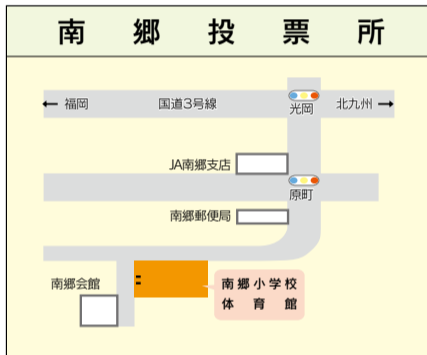

# 各投票所略図

投票所の場所は、入場券(ハガキ)に記載しています。確認を。指定の投票所以外では投票できません。

明るい選挙イメージキャラクター  
選挙のめいすいくん

## フェアプレーで 選ぶ人・ 選ばれる人

政治家や候補者などが、当該選挙区内にいる人に対し、いかなる名義でもする場合も寄付をすることは禁止されています。

また、わたしたち有権者も、寄付を求めたり、品物を受け取ったりすると法律違反になります。

お中元やお歳暮

お葬式の香典、花輪やお供え花