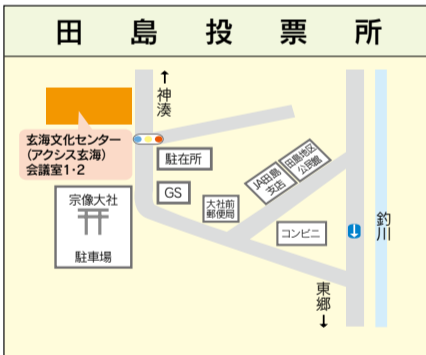

# 各投票所略図

投票所の場所は、入場券(ハガキ)に記載しています。確認を。指定の投票所以外では投票できません。

明るい選挙イメージキャラクター  
選挙のめいすいくん

## フェアプレーで 選ぶ人・ 選ばれる人

政治家や候補者などが、当該選挙区内にいる人に対し、いかなる名義でもする場合も寄付をすることは禁止されています。

また、わたしたち有権者も、寄付を求めたり、品物を受け取ったりすると法律違反になります。

お中元やお歳暮

お葬式の香典、花輪やお供え花