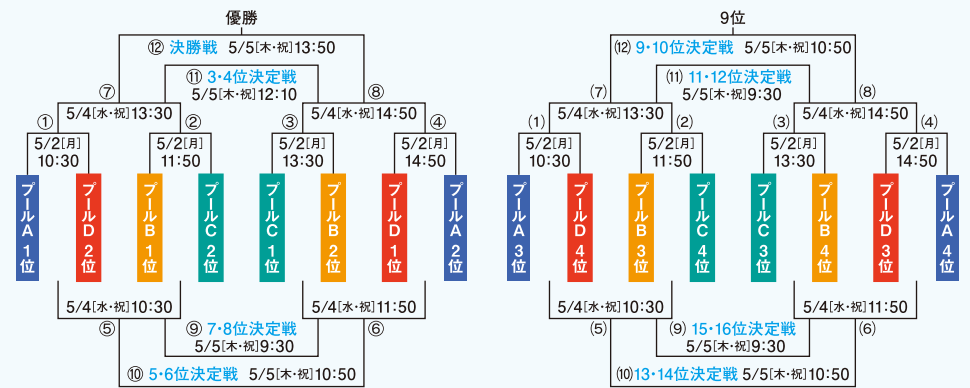

男子15人制 予選リーグ | 4/28[木]・4/29[金・祝]・5/1[日]

プールA	日時	会場	対戦カード
	4/28[木]	グローバルスタジアム	I VS IV
	4/28[木]	グリーンフィールドB	II VS III
	4/29[金・祝]	グローバルスタジアム	I VS III
	4/29[金・祝]	グリーンフィールドB	II VS IV
	5/1[日]	グローバルスタジアム	I VS II
	5/1[日]	グリーンフィールドA	III VS IV

プールC	日時	会場	対戦カード
	4/28[木]	グローバルスタジアム	I VS IV
	4/28[木]	グリーンフィールドB	II VS III
	4/29[金・祝]	グローバルスタジアム	I VS III
	4/29[金・祝]	グリーンフィールドA	II VS IV
	5/1[日]	グローバルスタジアム	I VS II
	5/1[日]	グリーンフィールドA	III VS IV

男子15人制 順位決定トーナメント | 5/2[月]・5/4[水・祝]・5/5[木・祝]

1位～8位決定トーナメント 会場：グローバルスタジアム

プールB	日時	会場	対戦カード
	4/28[木]	グリーンフィールドB	I VS IV
	4/28[木]	グローバルスタジアム	II VS III
	4/29[金・祝]	グローバルスタジアム	I VS III
	4/29[金・祝]	グリーンフィールドC	II VS IV
	5/1[日]	グローバルスタジアム	I VS II
	5/1[日]	グリーンフィールドA	III VS IV

プールD	日時	会場	対戦カード
	4/28[木]	グリーンフィールドB	I VS IV
	4/28[木]	グローバルスタジアム	II VS III
	4/29[金・祝]	グリーンフィールドB	I VS III
	4/29[金・祝]	グリーンフィールドB	II VS IV
	5/1[日]	グローバルスタジアム	I VS II
	5/1[日]	グリーンフィールドA	III VS IV

9位～16位決定トーナメント 会場：グリーンフィールドA・B