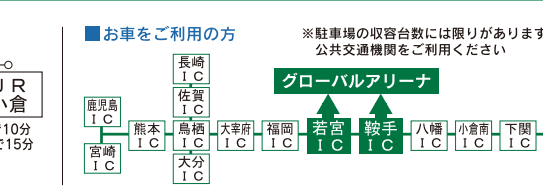

プールB	試合No.	日時	会場
	第1試合	4/28[木] 11:10	グリーンフィールドA
	第2試合	4/28[木] 11:30	グリーンフィールドA
	第3試合	4/28[木] 13:10	グリーンフィールドA
	第4試合	4/28[木] 13:30	グリーンフィールドA
	第5試合	4/28[木] 15:10	グリーンフィールドA
	第6試合	4/28[木] 15:30	グリーンフィールドA

女子セブンス 順位決定トーナメント | 4/29[金・祝]

同時開催
本場スコットランドのバグパイプ生演奏!!
ジョージ ワトソズ カレッジ
バグパイプバンド

フリーマーケット
5月4日[水・祝]・5月5日[木・祝]

- 時間/10:00～16:00
- 会場/イングリッシュガーデンC

[お問い合わせ] ☎0940-33-8400

グローバルアリーナ
会場MAP

試合会場エリア

試合開催日のみ 無料シャトルバス運行
JR赤間駅南口⇄グローバルアリーナ