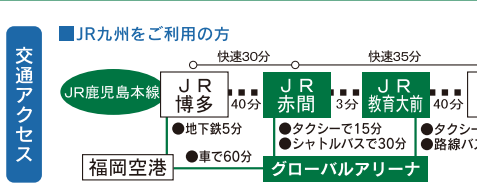

女子セブンス 予選リーグ | 4/28[木]

プールA	試合No.	日時	会場
	第1試合	4/28[木] 10:30	グリーンフィールドA
	第2試合	4/28[木] 10:50	グリーンフィールドA
	第3試合	4/28[木] 12:30	グリーンフィールドA
	第4試合	4/28[木] 12:50	グリーンフィールドA
	第5試合	4/28[木] 14:30	グリーンフィールドA
	第6試合	4/28[木] 14:50	グリーンフィールドA

プールB	試合No.	日時	会場
	第1試合	4/28[木] 11:10	グリーンフィールドA
	第2試合	4/28[木] 11:30	グリーンフィールドA
	第3試合	4/28[木] 13:10	グリーンフィールドA
	第4試合	4/28[木] 13:30	グリーンフィールドA
	第5試合	4/28[木] 15:10	グリーンフィールドA
	第6試合	4/28[木] 15:30	グリーンフィールドA

女子セブンス 順位決定トーナメント | 4/29[金・祝]

同時開催
本場スコットランドのバグパイプ生演奏!!
ジョージ ワトソズ カレッジ
バグパイプバンド

フリーマーケット
5月4日[水・祝]・5月5日[木・祝]

- 時間/10:00～16:00
- 会場/イングリッシュガーデンC

[お問い合わせ] ☎0940-33-8400

グローバルアリーナ
会場MAP

試合会場エリア

試合開催日のみ 無料シャトルバス運行
JR赤間駅南口⇄グローバルアリーナ