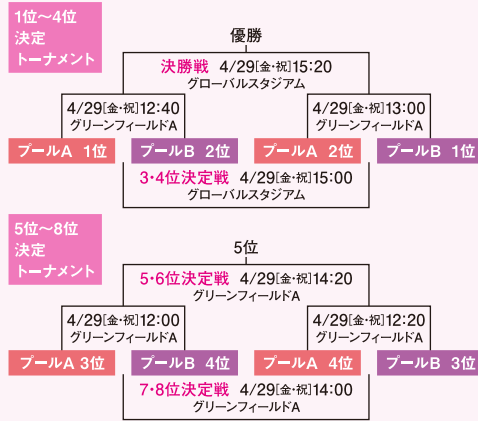

女子セブンス 順位決定トーナメント | 4/29[金・祝]

同時開催
本場スコットランドのバグパイプ生演奏!!
ジョージ ワトソズ カレッジ
バグパイプバンド

フリーマーケット
5月4日[水・祝]・5月5日[木・祝]

- ●時間/10:00～16:00
- ●会場/イングリッシュガーデンC

[お問い合わせ] ☎0940-33-8400